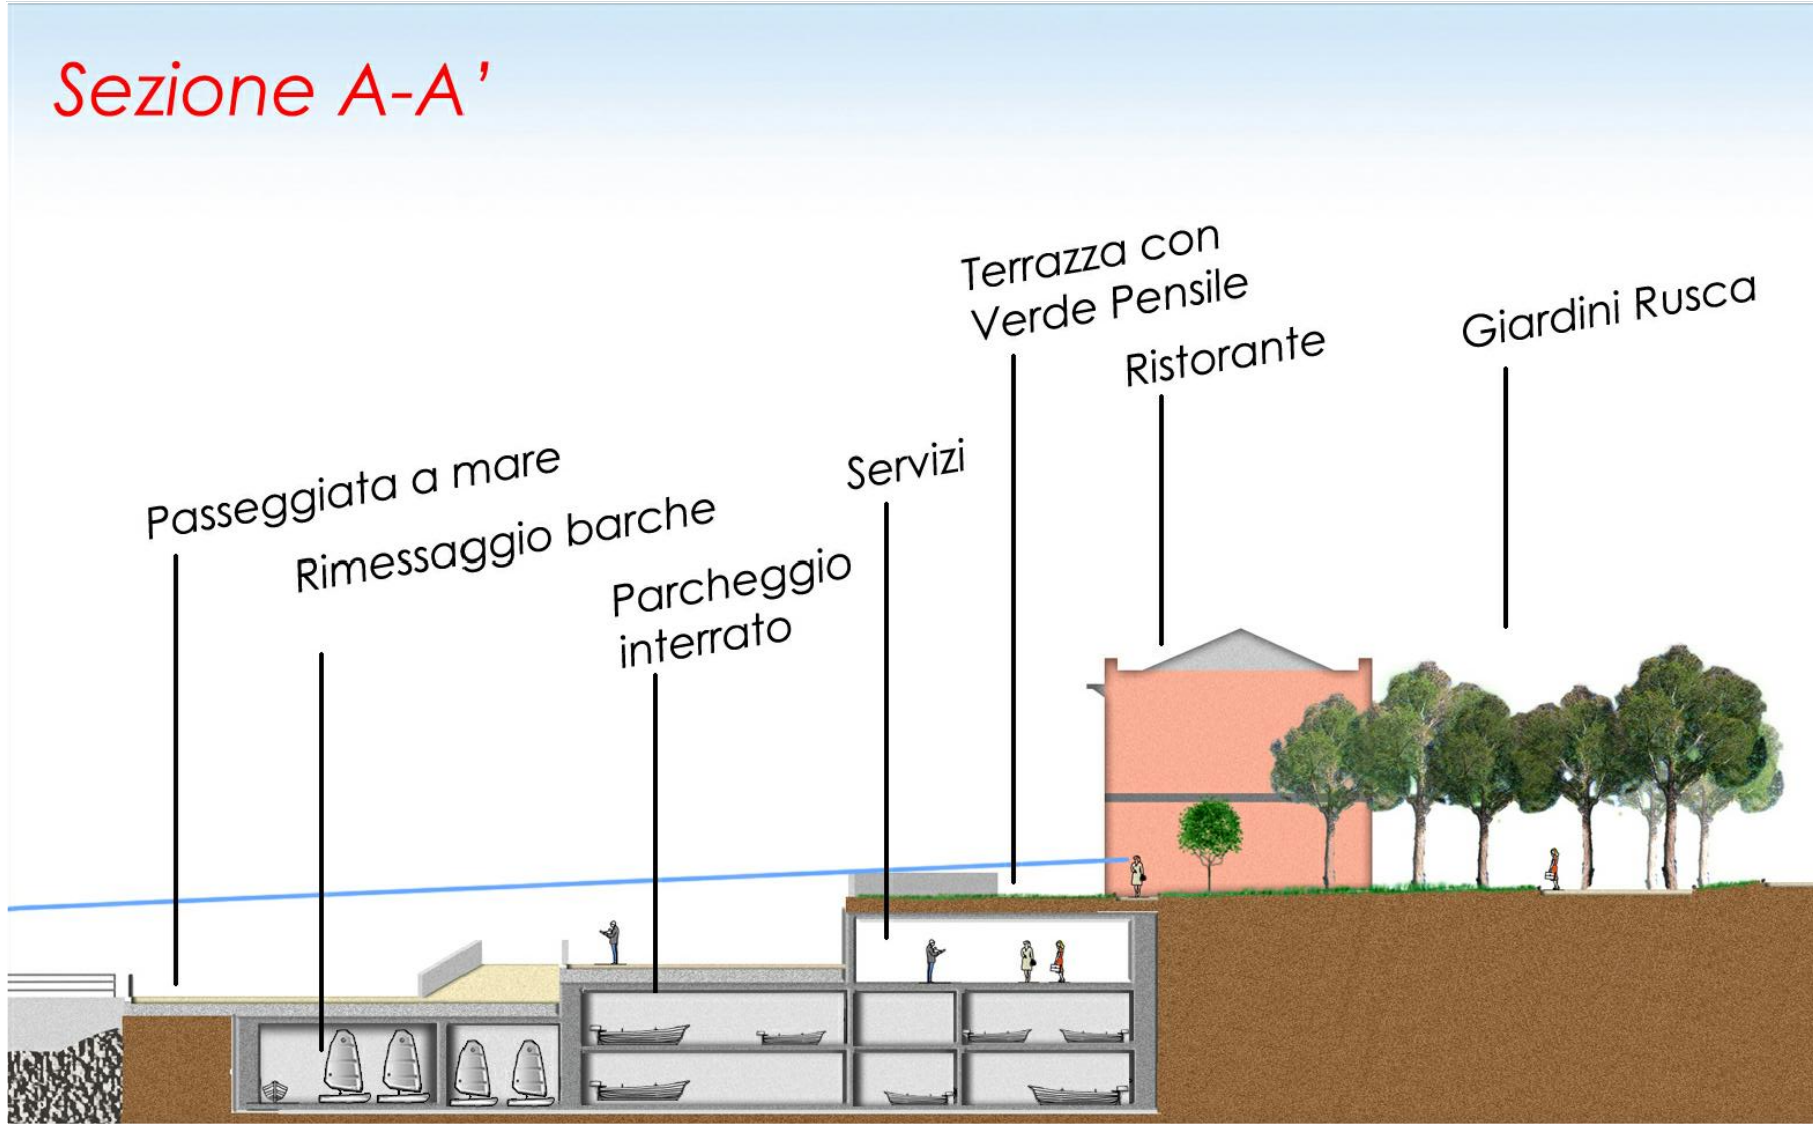

INTERVENTO 3 - GIARDINI PIAZZALE RUSCA

confine S.O.I.

Progettazione Sezione Tutela e Pianificazione del Paesaggio
 architetti: Marina D'Onofrio Caviglione - Emilia Ameri - Roberto Lopo - Stefano Ortale
 collaborazione: Diego Bozzo - Francesca Matti

Genova,
QUINTO - PORTICCIOLO DI NERVI
 STUDIO ORGANICO D'INSIEME
 PER LA VALORIZZAZIONE
 DELL'AREA COSTIERA

progetto 09

giardini Piazzale Rusca