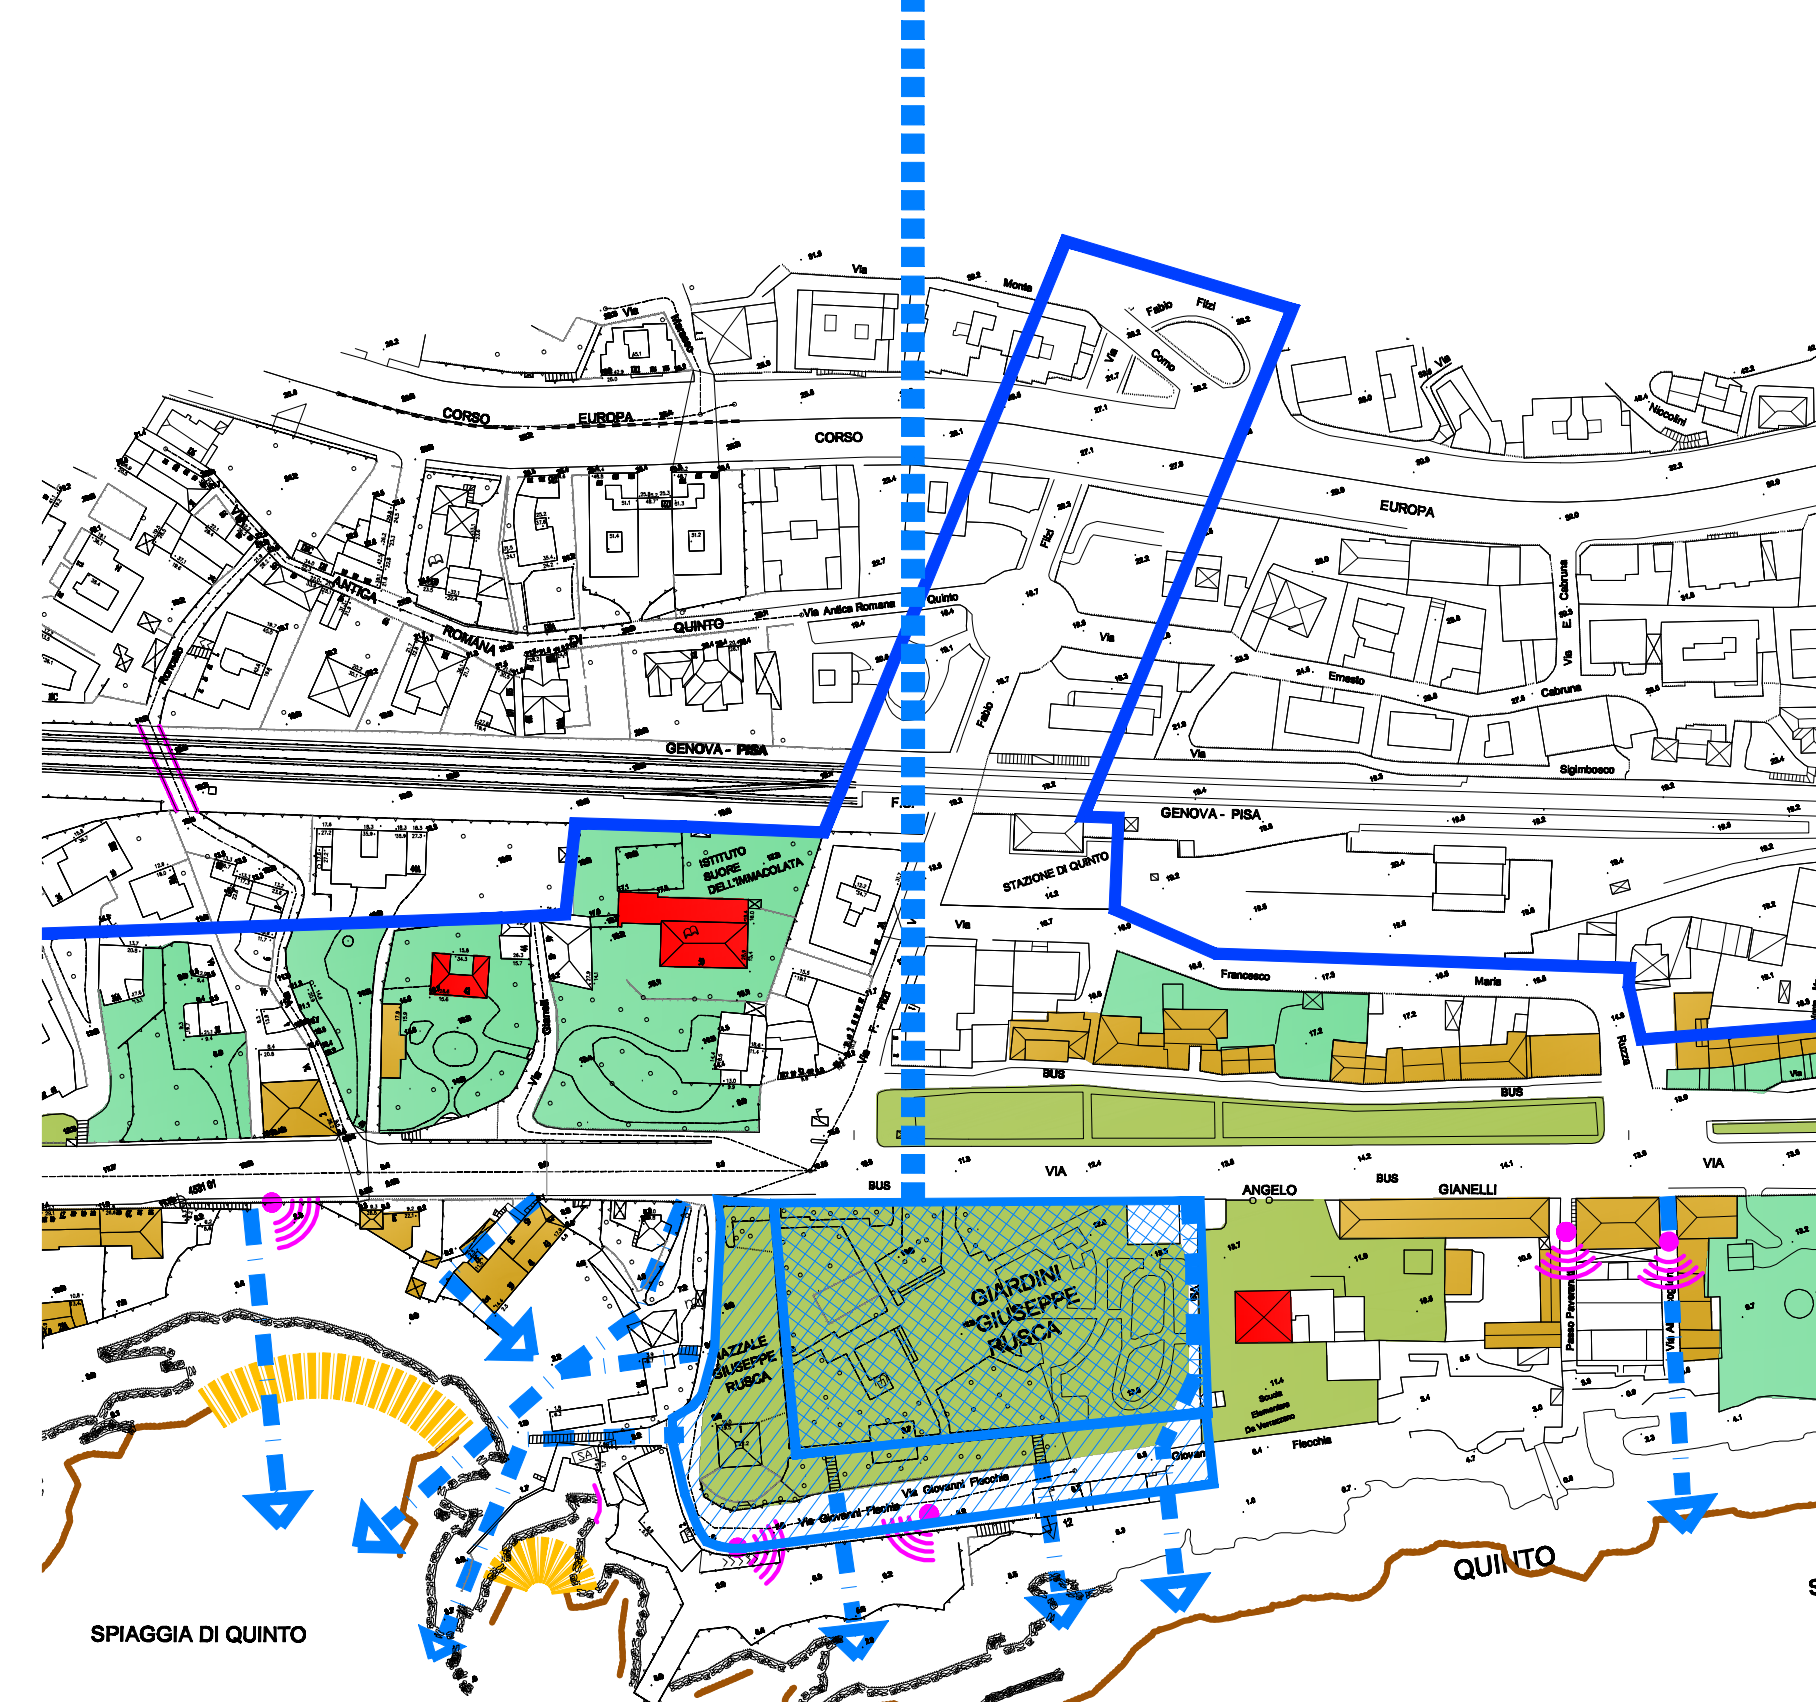

INTERVENTO 3 - GIARDINI PIAZZALE RUSCA

confine S.O.I.

Progettazione Sezione Tutela e Pianificazione del Paesaggio
 architetti: Marina D'Onofrio Caviglione - Emilia Ameri - Roberto Lopo - Stefano Ortale
 collaborazione: Diego Bozzo - Francesca Matti

Genova,
QUINTO - PORTICCIOLO DI NERVI
 STUDIO ORGANICO D'INSIEME
 PER LA VALORIZZAZIONE
 DELL'AREA COSTIERA

progetto 09

giardini Piazzale Rusca