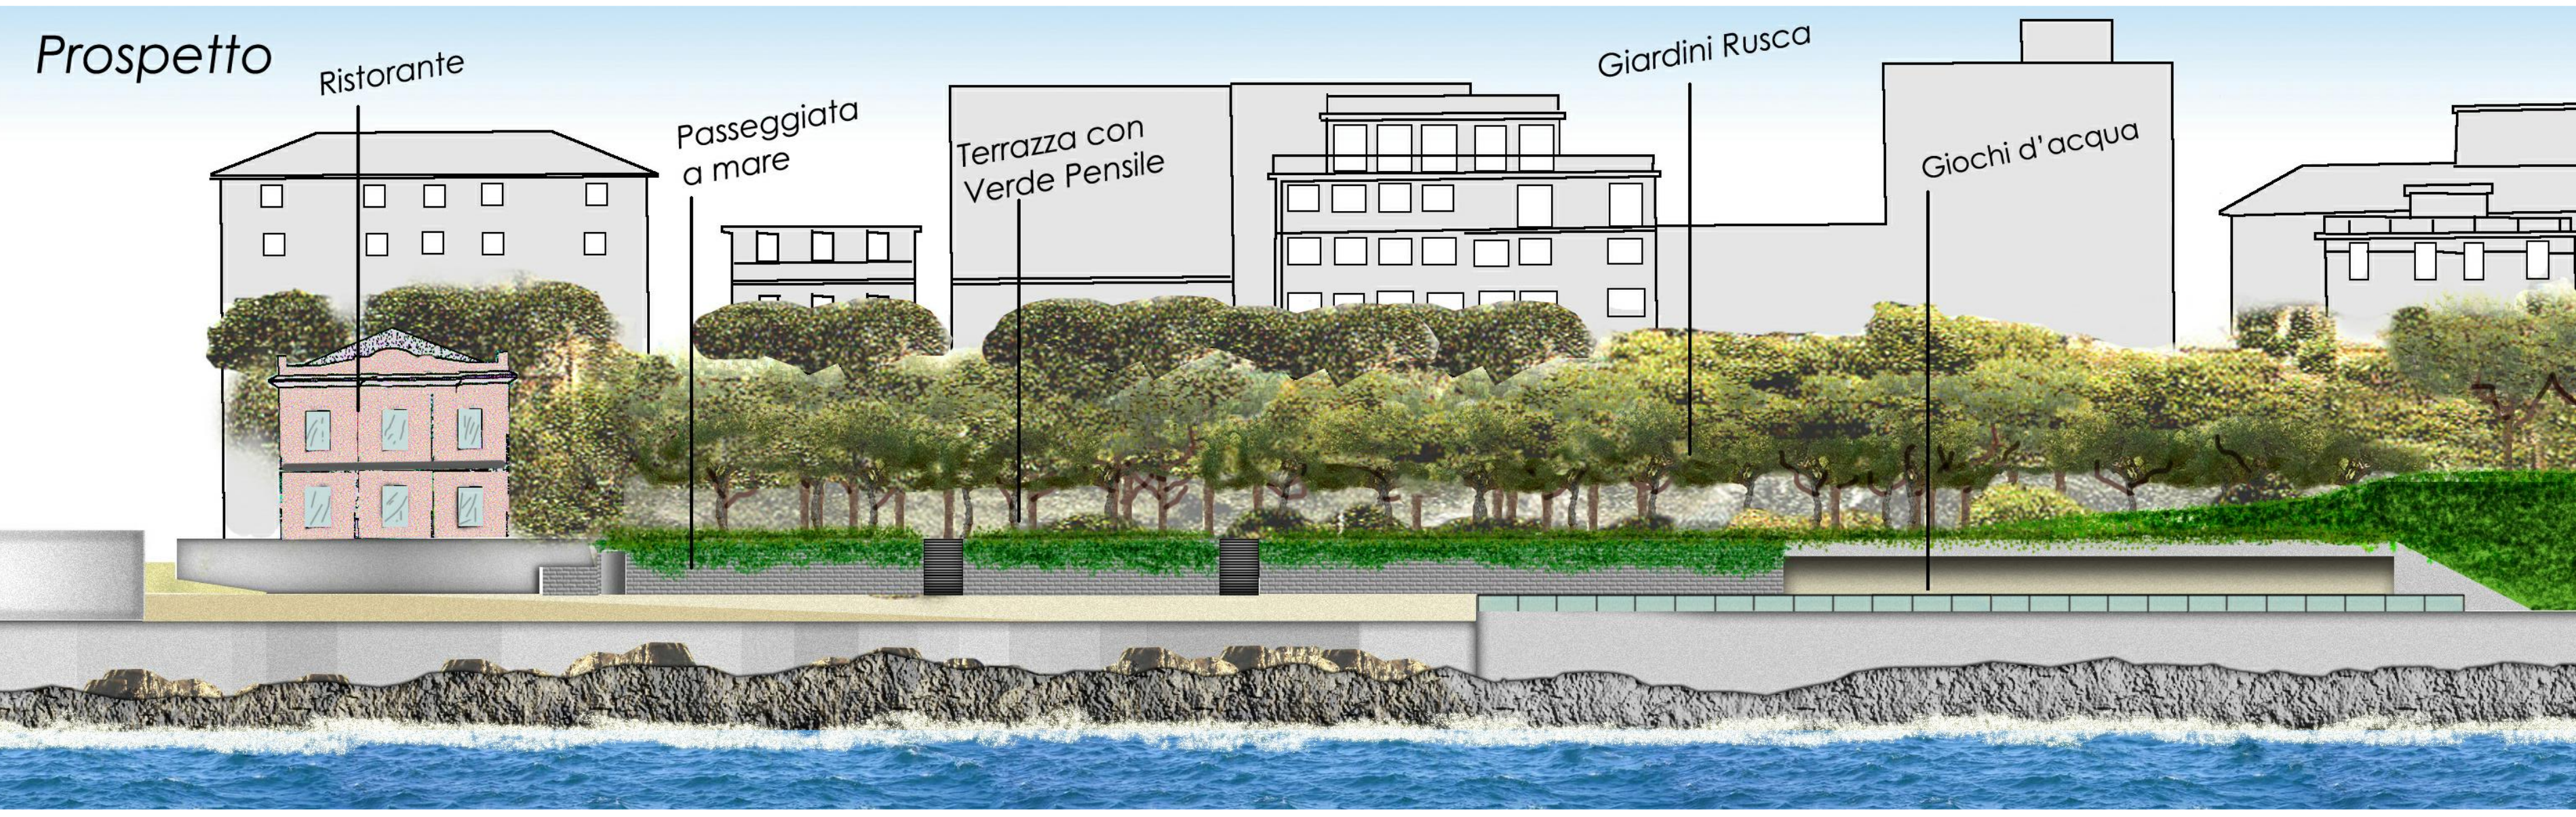

INTERVENTO 3 - GIARDINI PIAZZALE RUSCA

confine S.O.I.

Progettazione Sezione Tutela e Pianificazione del Paesaggio
 architetti: Marina D'Onofrio Caviglione - Emilia Ameri - Roberto Lopo - Stefano Ortale
 collaborazione: Diego Bozzo - Francesca Matti

Genova,
QUINTO - PORTICCIOLO DI NERVI
 STUDIO ORGANICO D'INSIEME
 PER LA VALORIZZAZIONE
 DELL'AREA COSTIERA

progetto 09

giardini Piazzale Rusca