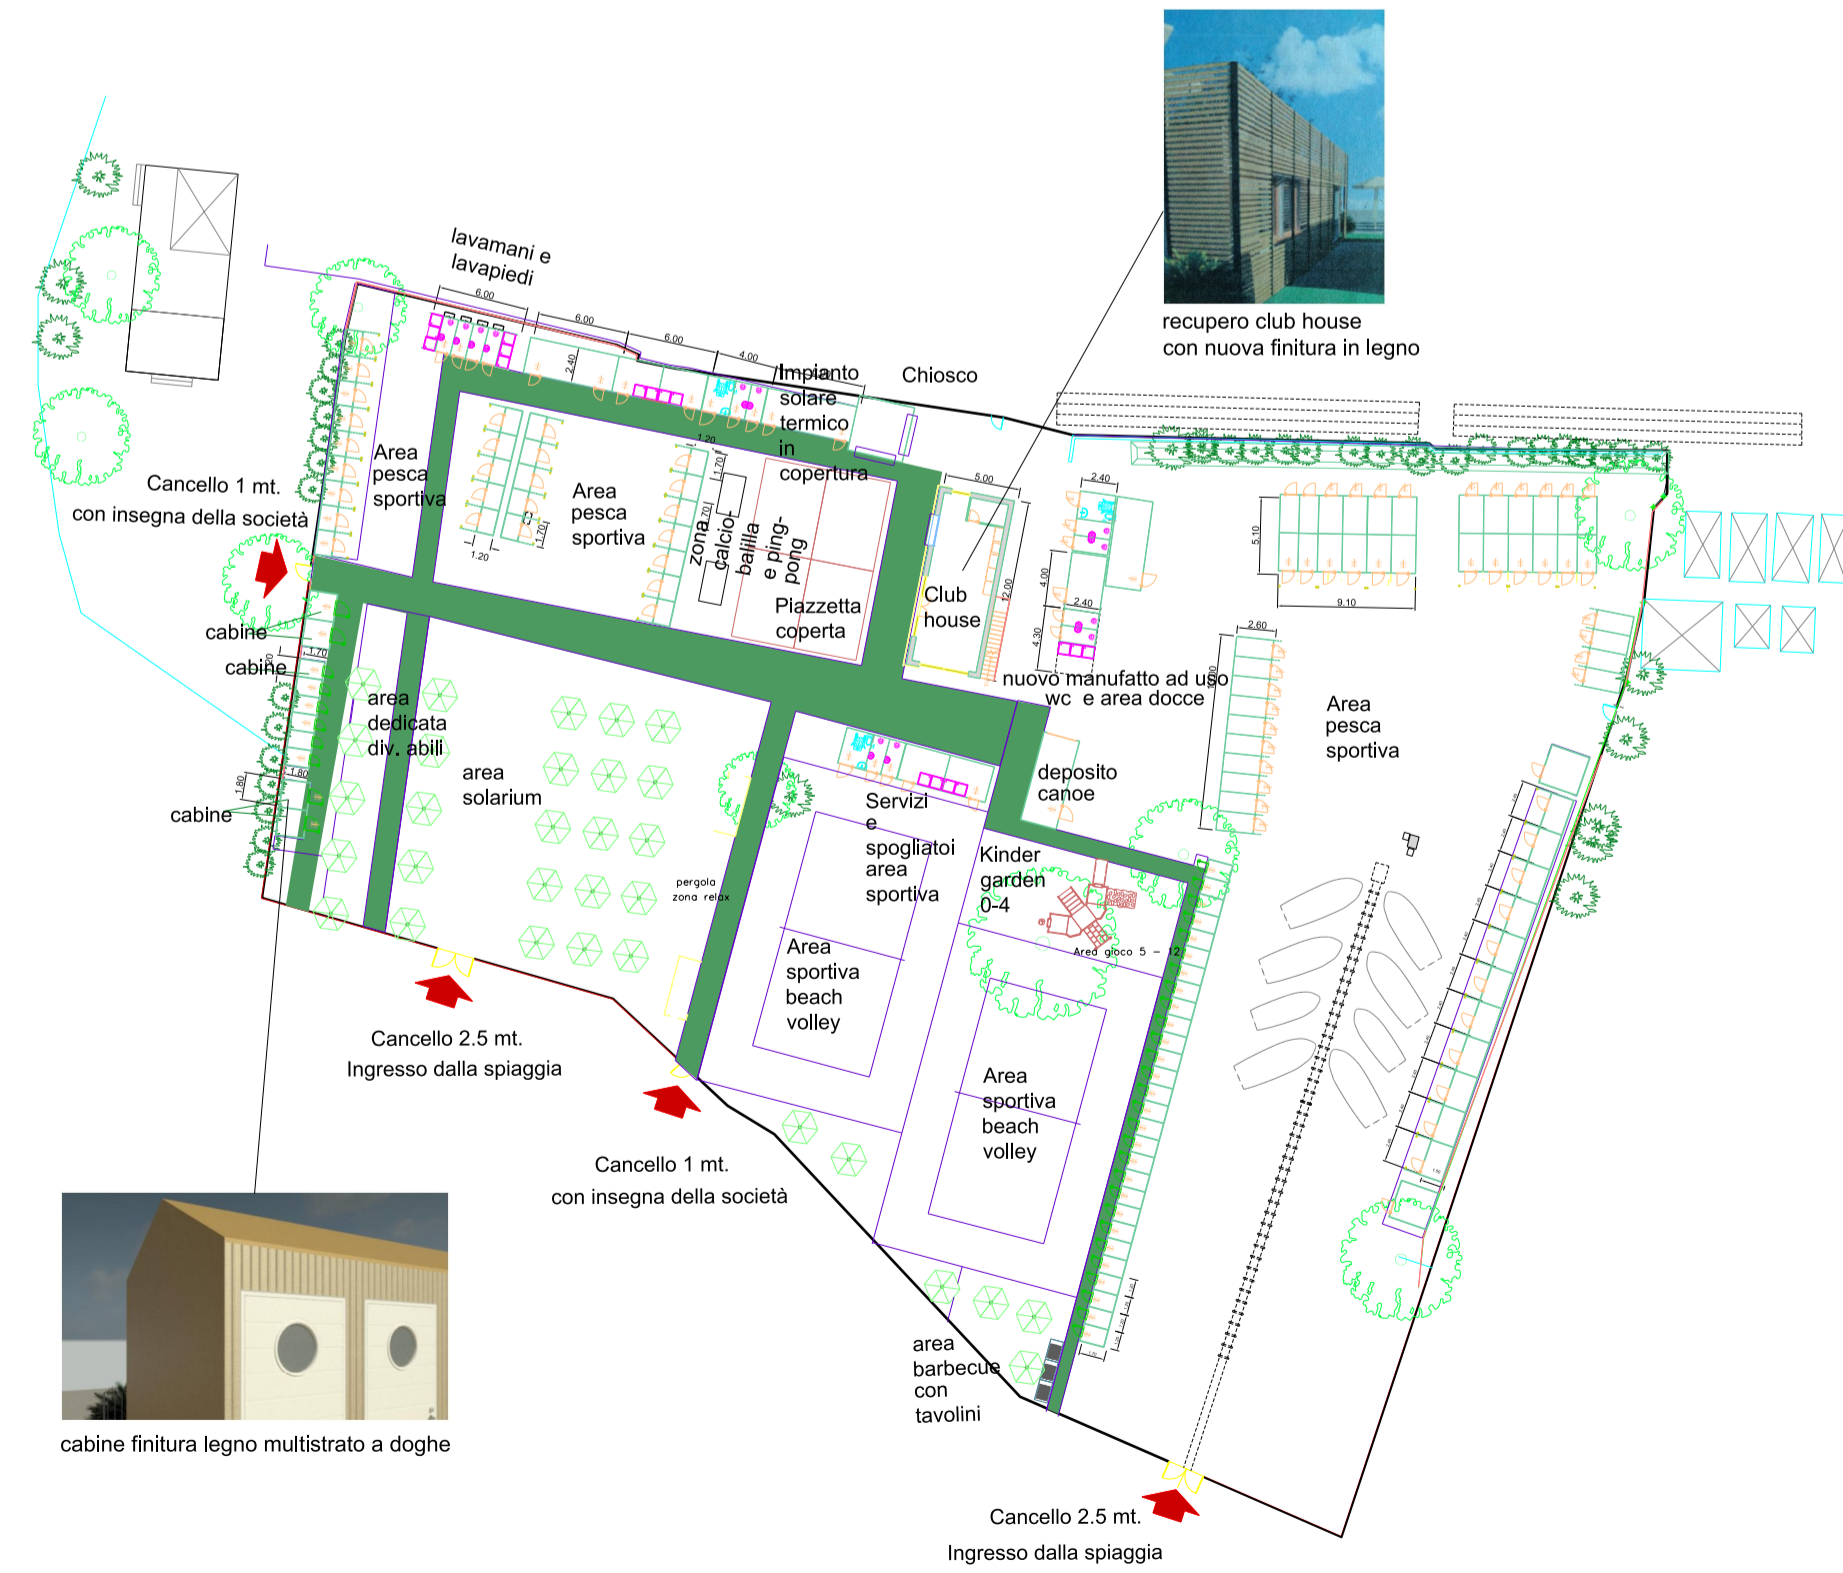

AREA DI INTERVENTO
APD LEVANTE C PEGLIESE
planimetria

planimetria - quote