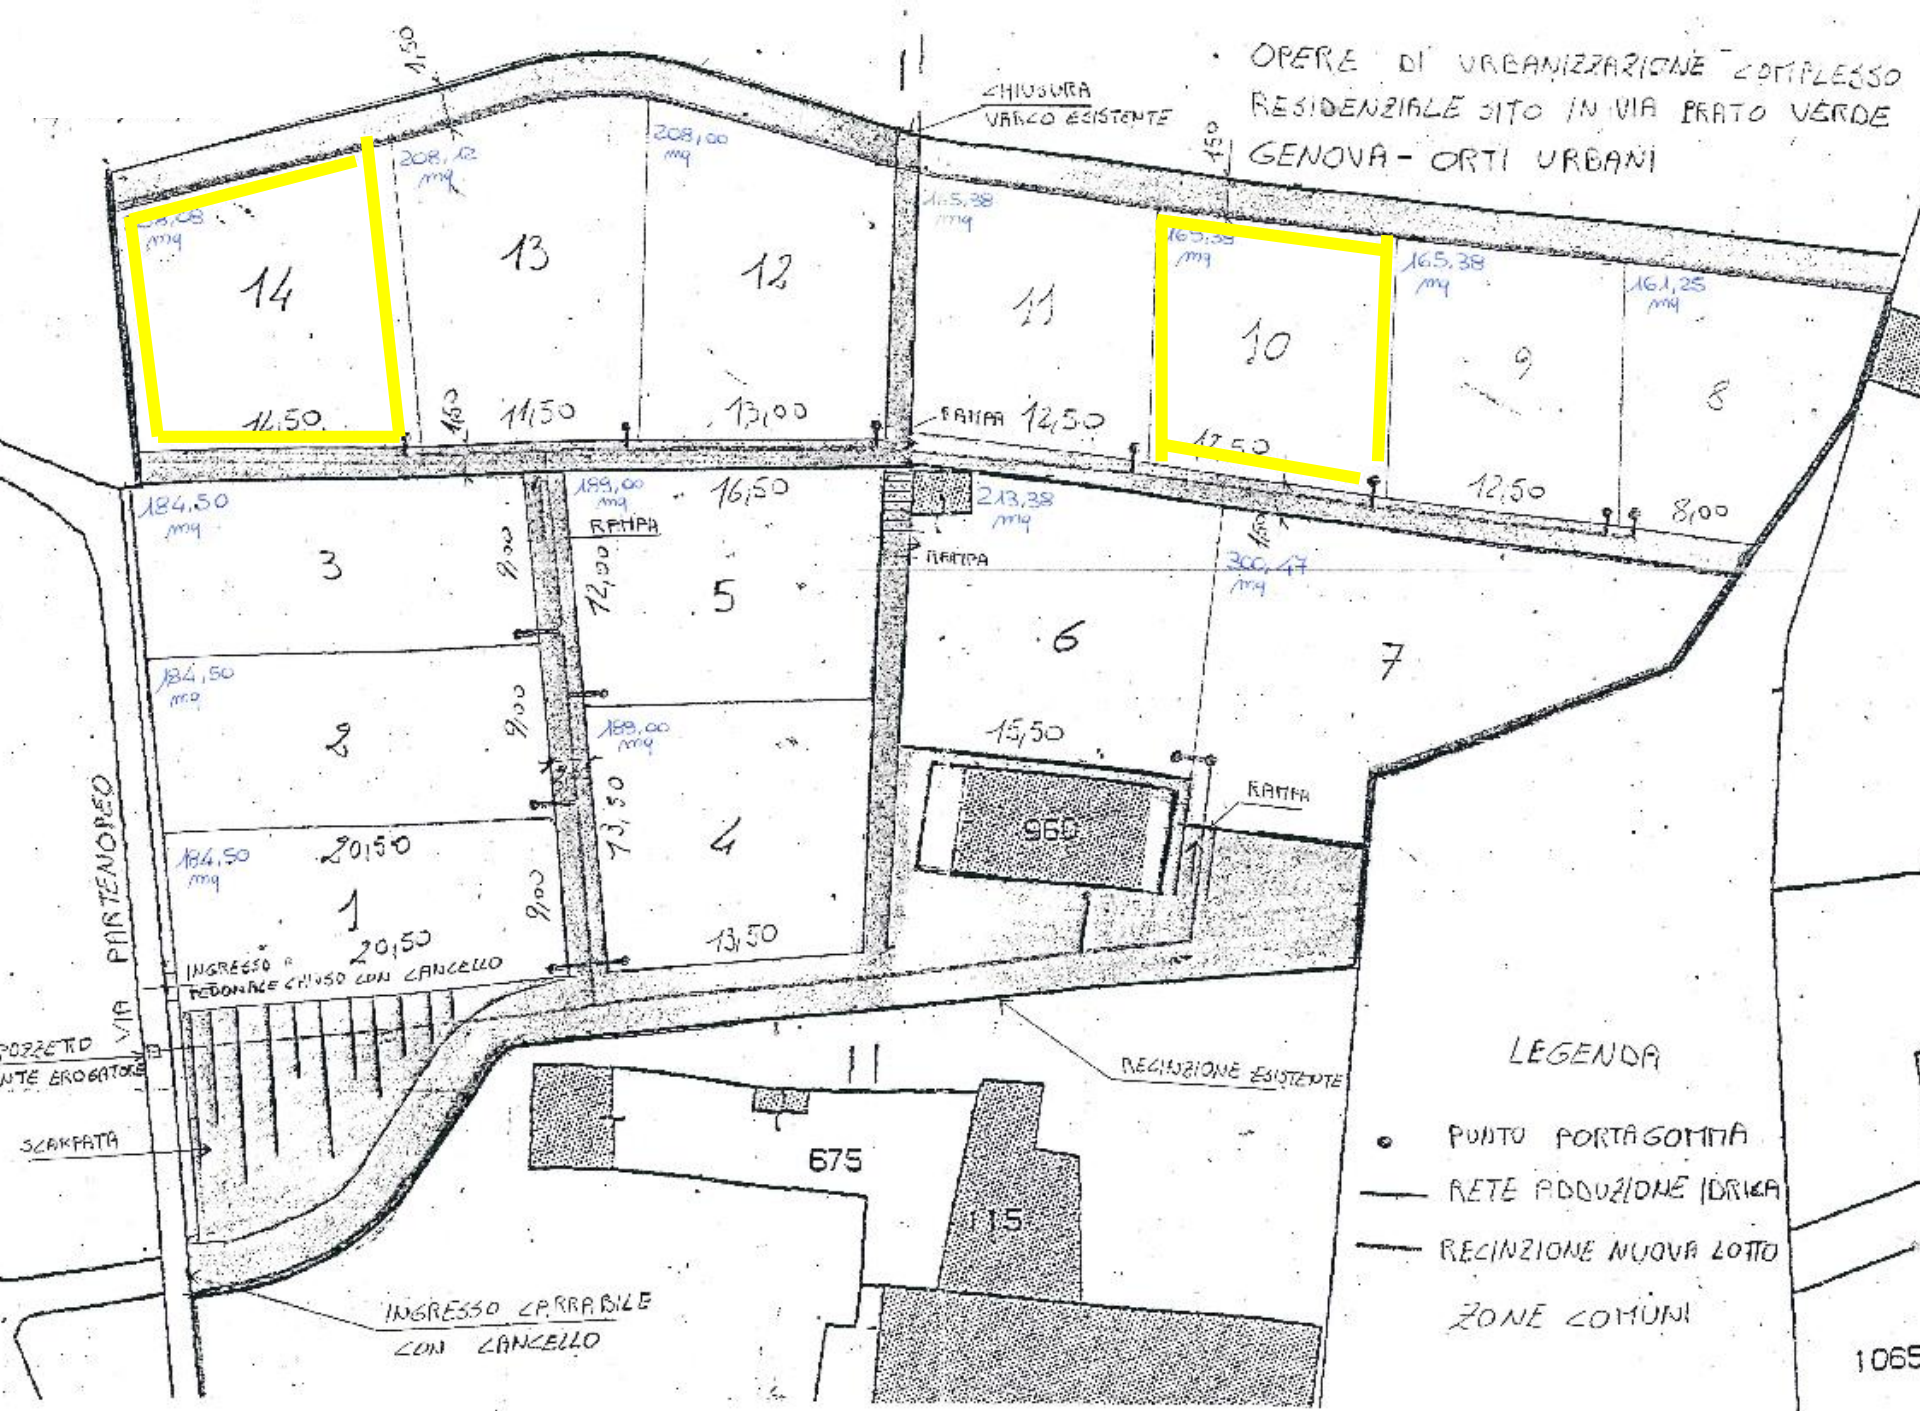

OPERE DI URBANIZZAZIONE COMPLESSO
RESIDENZIALE SITO IN VIA PRATO VERDE
GENOVA - ORTI URBANI

LEGENDA

- PUNTO PORTAGOMMA
- RETE ADDUZIONE IDRICA
- RECINZIONE NUOVA LOTTO
- ZONE COMUNI