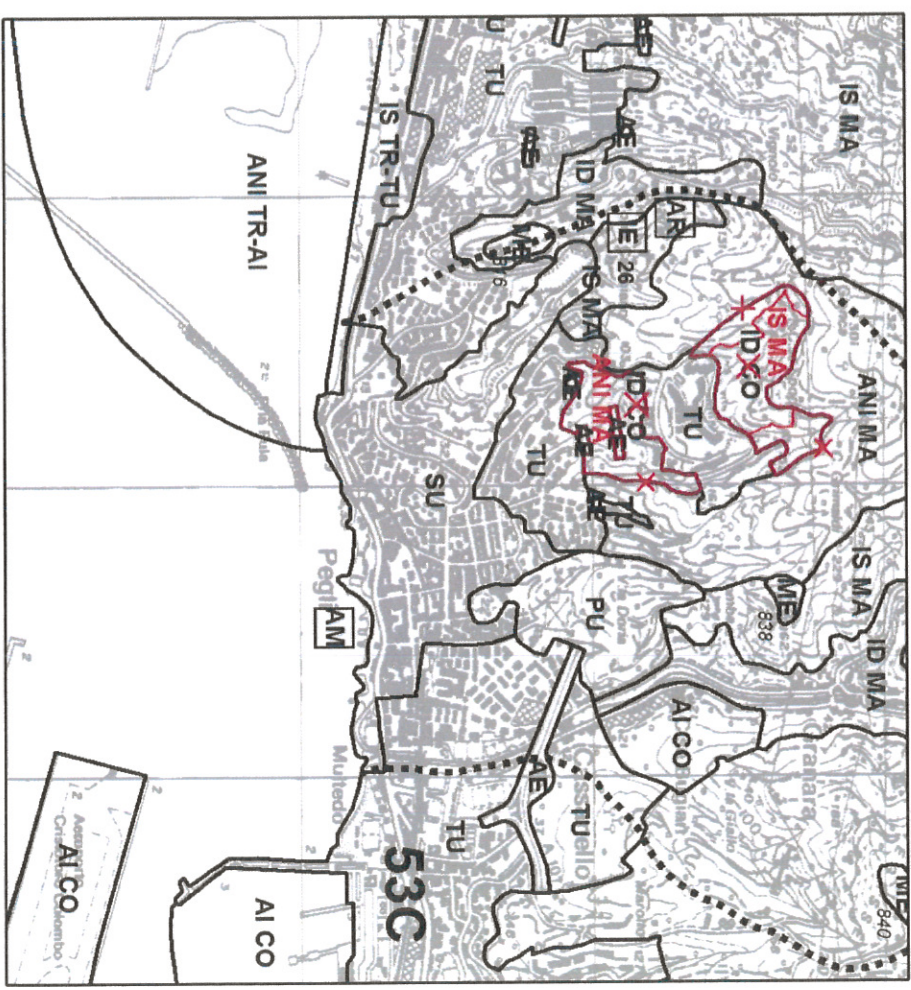

COMUNE DI GENOVA (GE)

APPROVAZIONE DI VARIANTE AL
PIANO TERRITORIALE DI COORDINAMENTO PAESISTICO
IN SEDE DI CONCLUSIONE DELL'ITER DEL P.U.C. DEL COMUNE DI GENOVA

D.G.R. n. IN DATA