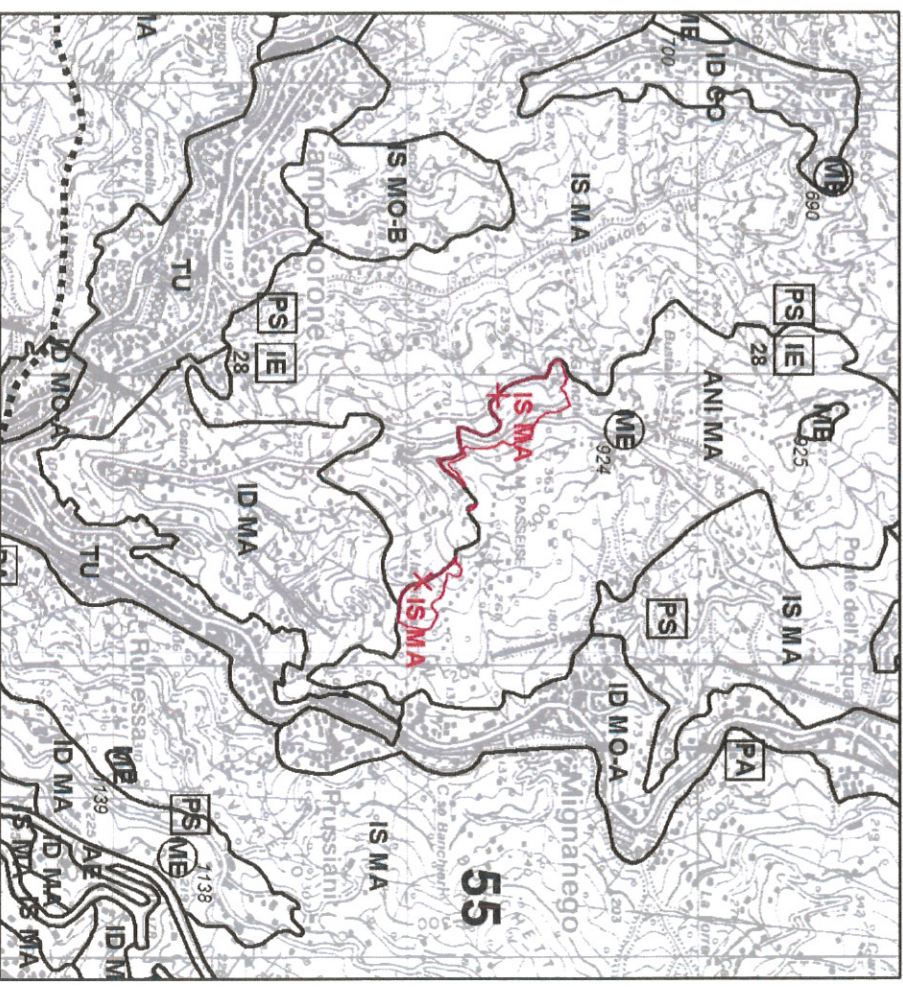

COMUNE DI GENOVA (GE)

APPROVAZIONE DI VARIANTE AL
PIANO TERRITORIALE DI COORDINAMENTO PAESISTICO
IN SEDE DI CONCLUSIONE DELL'ITER DEL P.U.C. DEL COMUNE DI GENOVA

D.G.R. n. IN DATA