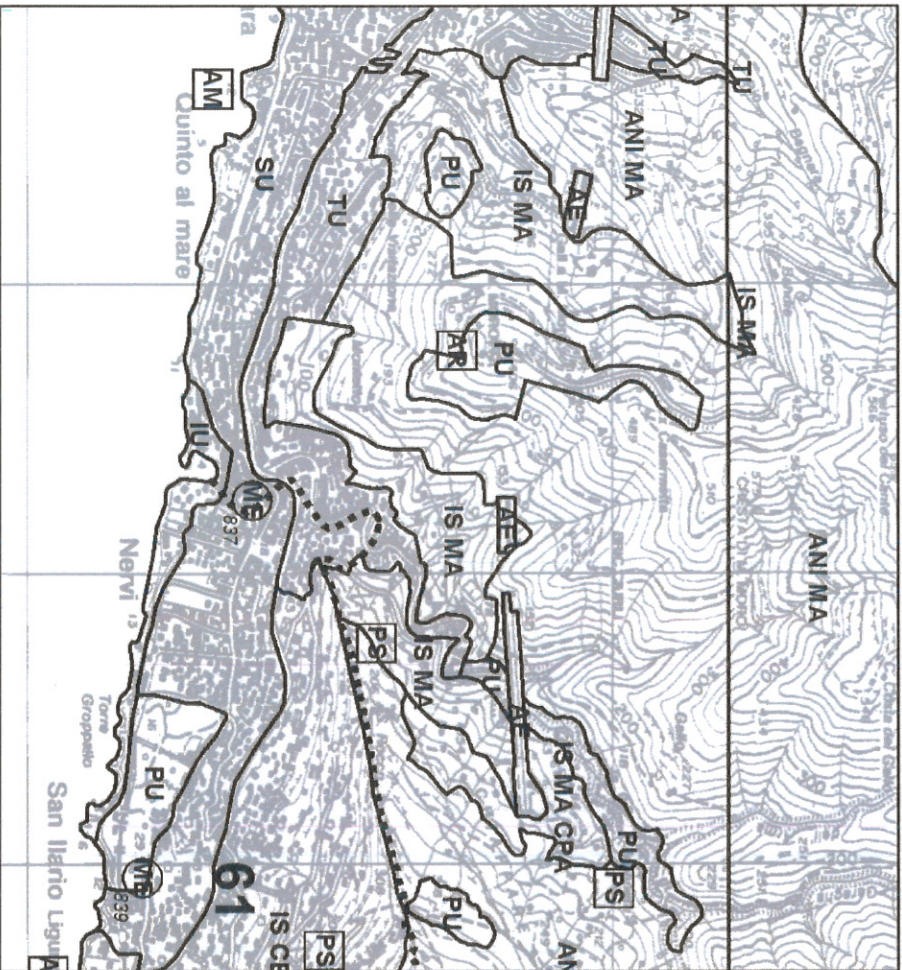

REGIONE LIGURIA
SETTORE URBANISTICA
E PROCEDIMENTI CONCERTATIVI

PIANO TERRITORIALE DI COORDINAMENTO PAESISTICO VIGENTE
APPROVATO CON D.C.R. n. 6 IN DATA 26 FEBBRAIO 1990 s.m. e i.

Stralcio tav. 17-25 , livello locale, assetto insediativo - Scala 1:25.000