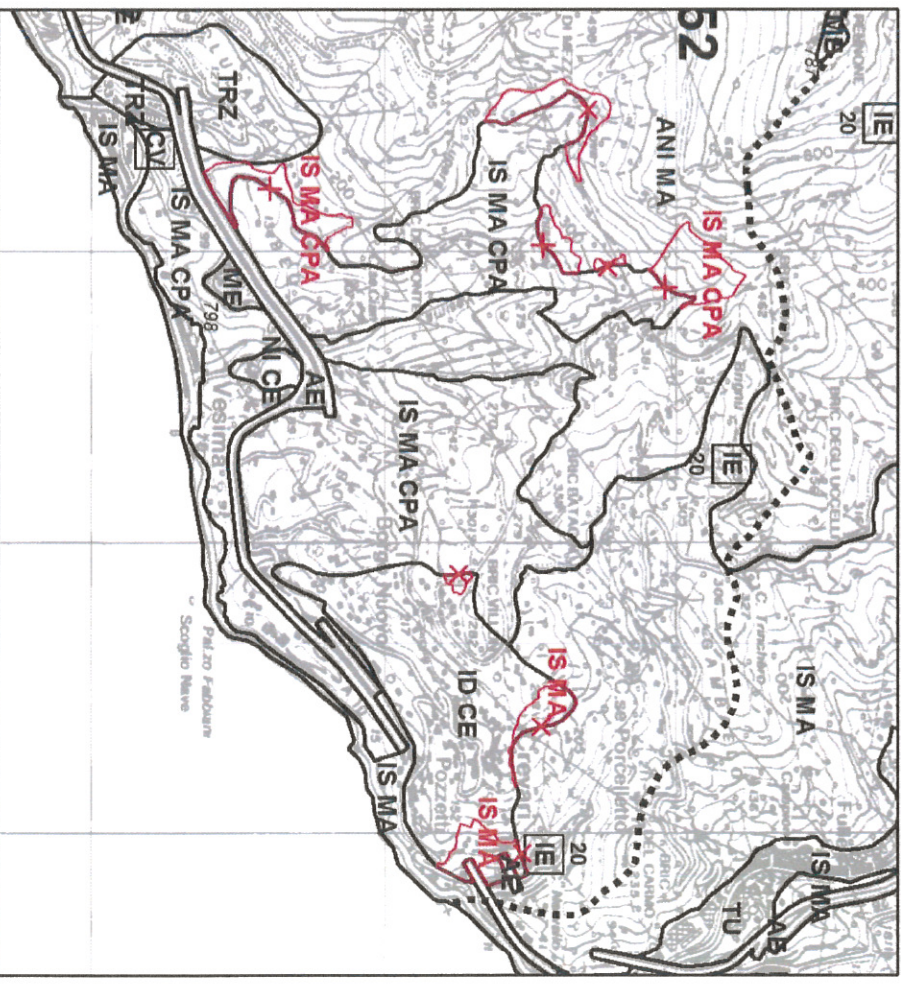

COMUNE DI GENOVA (GE)

APPROVAZIONE DI VARIANTE AL
PIANO TERRITORIALE DI COORDINAMENTO PAESISTICO
IN SEDE DI CONCLUSIONE DELL'ITER DEL P.U.C. DEL COMUNE DI GENOVA

D.G.R. n. IN DATA