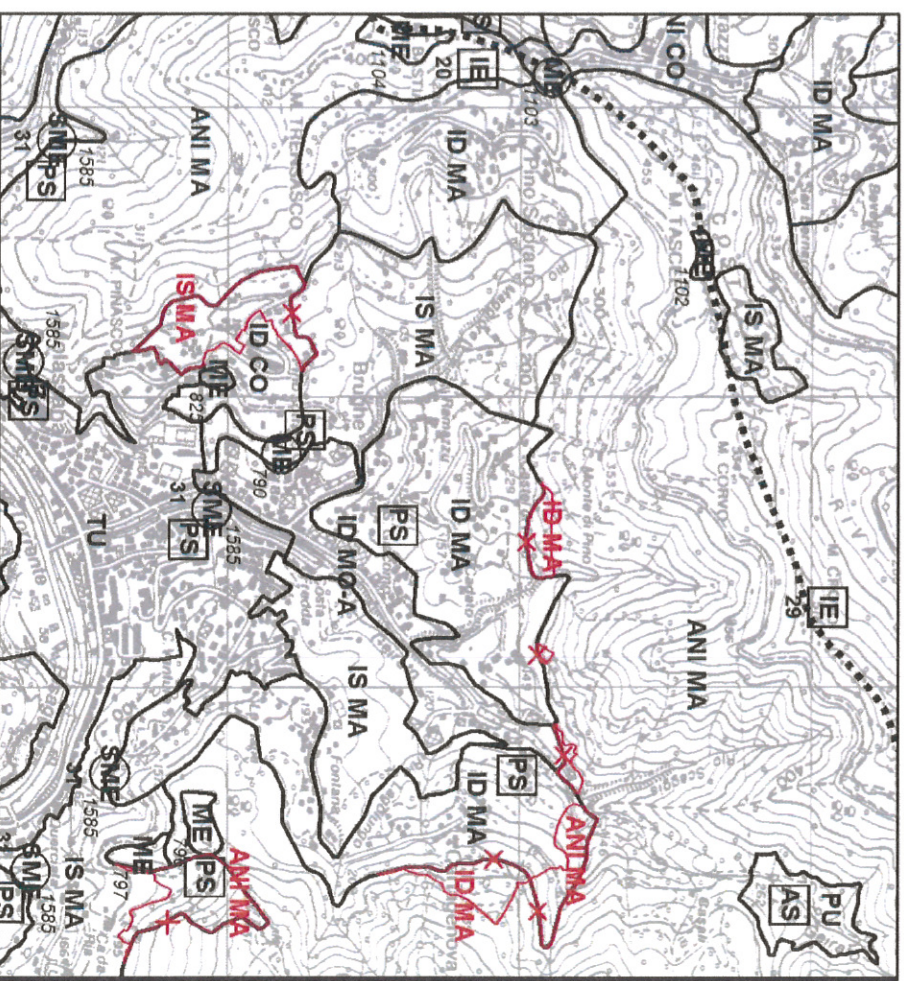

COMUNE DI GENOVA (GE)

APPROVAZIONE DI VARIANTE AL
PIANO TERRITORIALE DI COORDINAMENTO PAESISTICO
IN SEDE DI CONCLUSIONE DELL'ITER DEL P.U.C. DEL COMUNE DI GENOVA

D.G.R. n. IN DATA