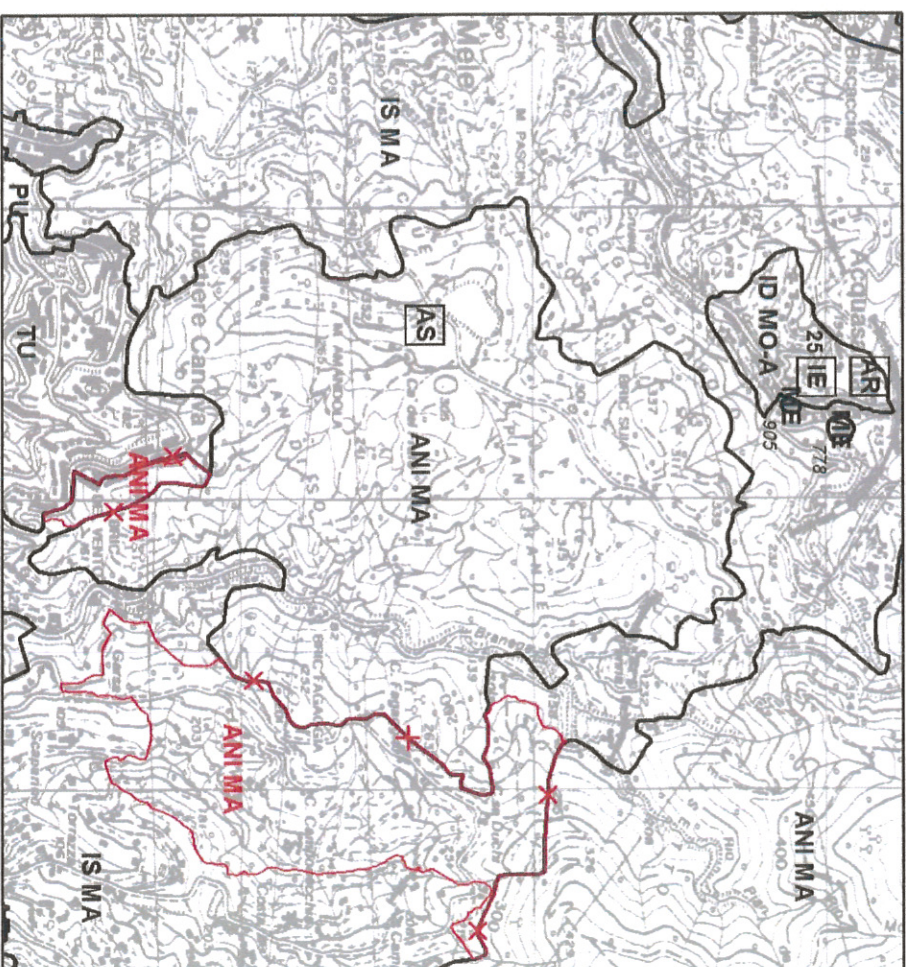

COMUNE DI GENOVA (GE)

APPROVAZIONE DI VARIANTE AL
PIANO TERRITORIALE DI COORDINAMENTO PAESISTICO
IN SEDE DI CONCLUSIONE DELL'ITER DEL P.U.C. DEL COMUNE DI GENOVA

D.G.R. n. IN DATA