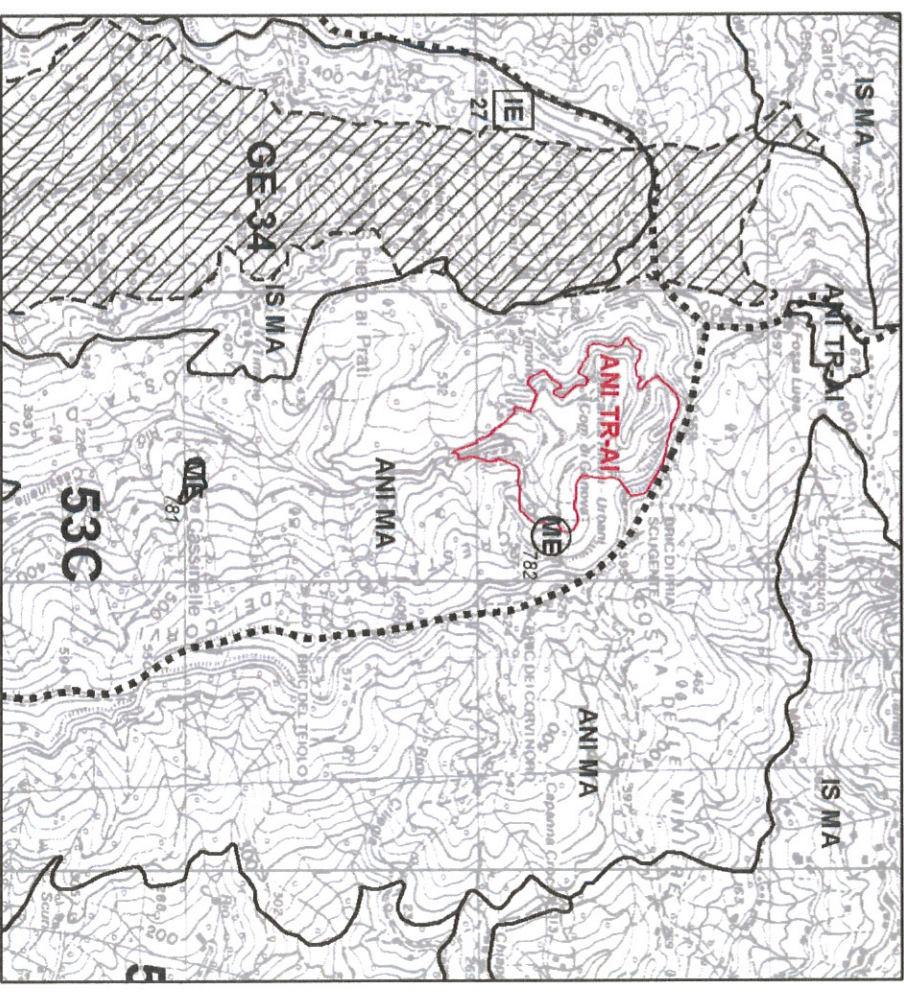

COMUNE DI GENOVA (GE)

APPROVAZIONE DI VARIANTE AL
PIANO TERRITORIALE DI COORDINAMENTO PAESISTICO
IN SEDE DI CONCLUSIONE DELL'ITER DEL P.U.C. DEL COMUNE DI GENOVA

D.G.R. n. IN DATA