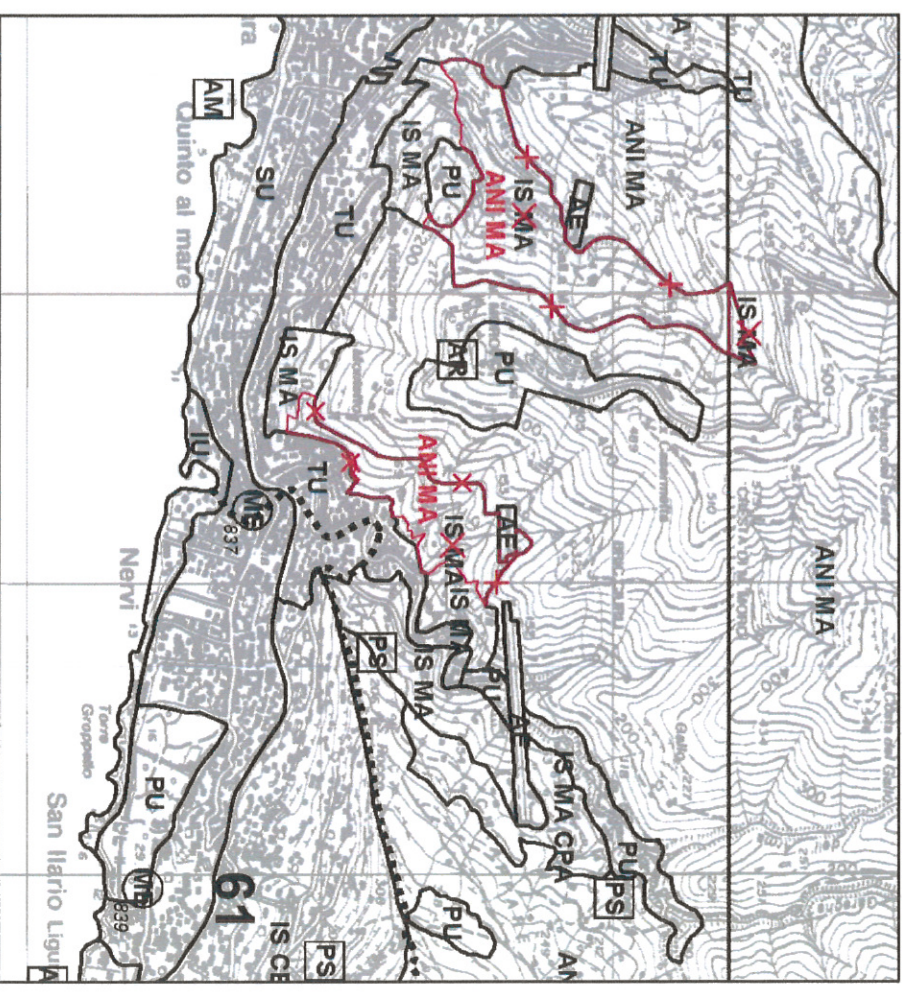

COMUNE DI GENOVA (GE)

APPROVAZIONE DI VARIANTE AL
PIANO TERRITORIALE DI COORDINAMENTO PAESISTICO
IN SEDE DI CONCLUSIONE DELL'ITER DEL P.U.C. DEL COMUNE DI GENOVA

D.G.R. n. IN DATA