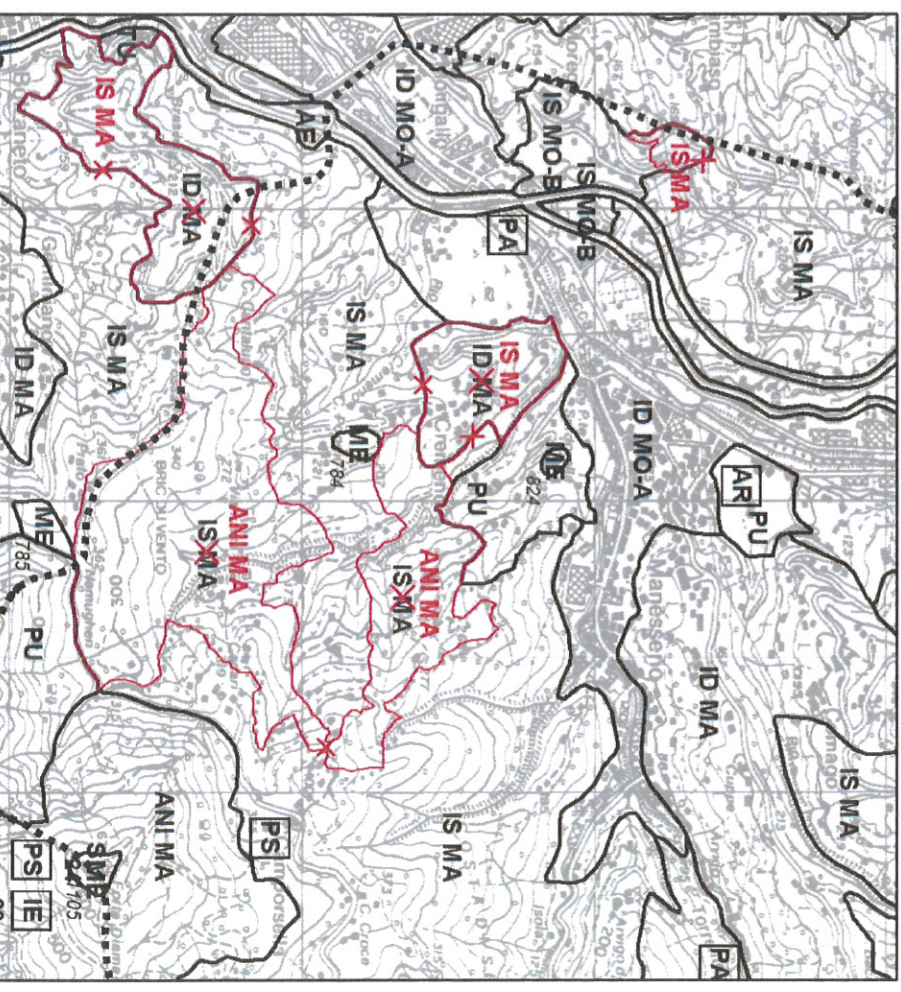

COMUNE DI GENOVA (GE)

APPROVAZIONE DI VARIANTE AL
PIANO TERRITORIALE DI COORDINAMENTO PAESISTICO
IN SEDE DI CONCLUSIONE DELL'ITER DEL P.U.C. DEL COMUNE DI GENOVA

D.G.R. n. IN DATA