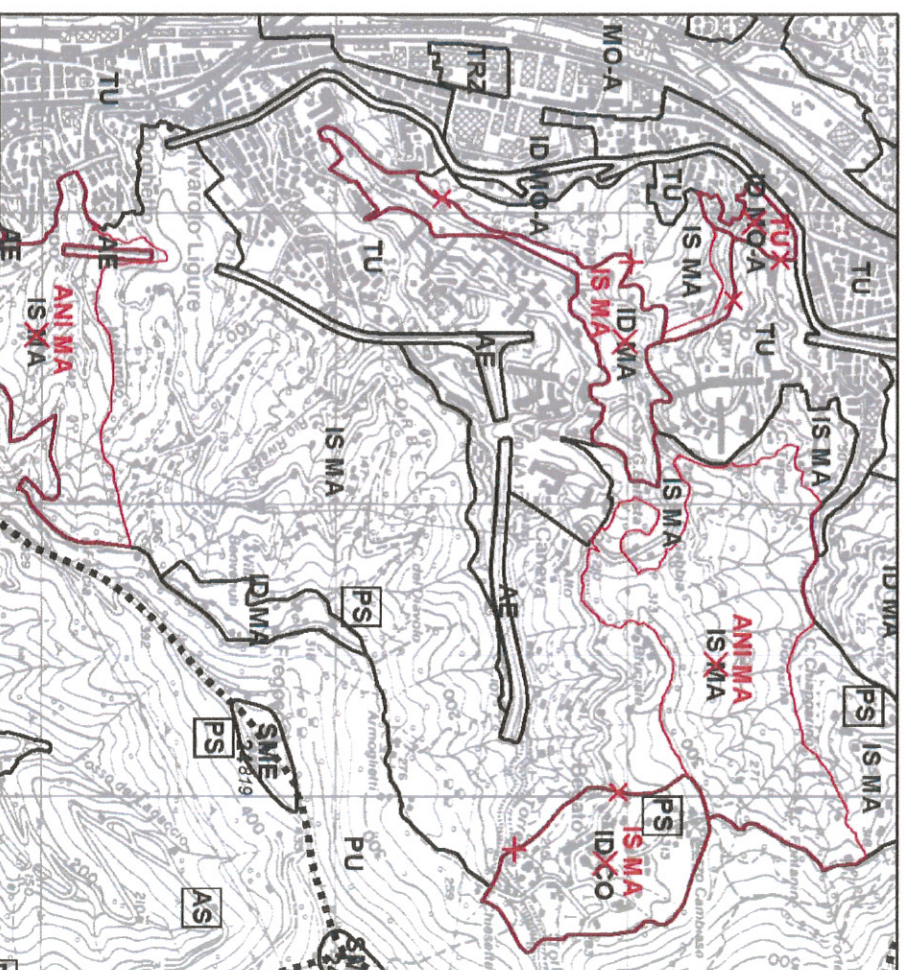

COMUNE DI GENOVA (GE)

APPROVAZIONE DI VARIANTE AL
PIANO TERRITORIALE DI COORDINAMENTO PAESISTICO
IN SEDE DI CONCLUSIONE DELL'ITER DEL P.U.C. DEL COMUNE DI GENOVA

D.G.R. n. IN DATA