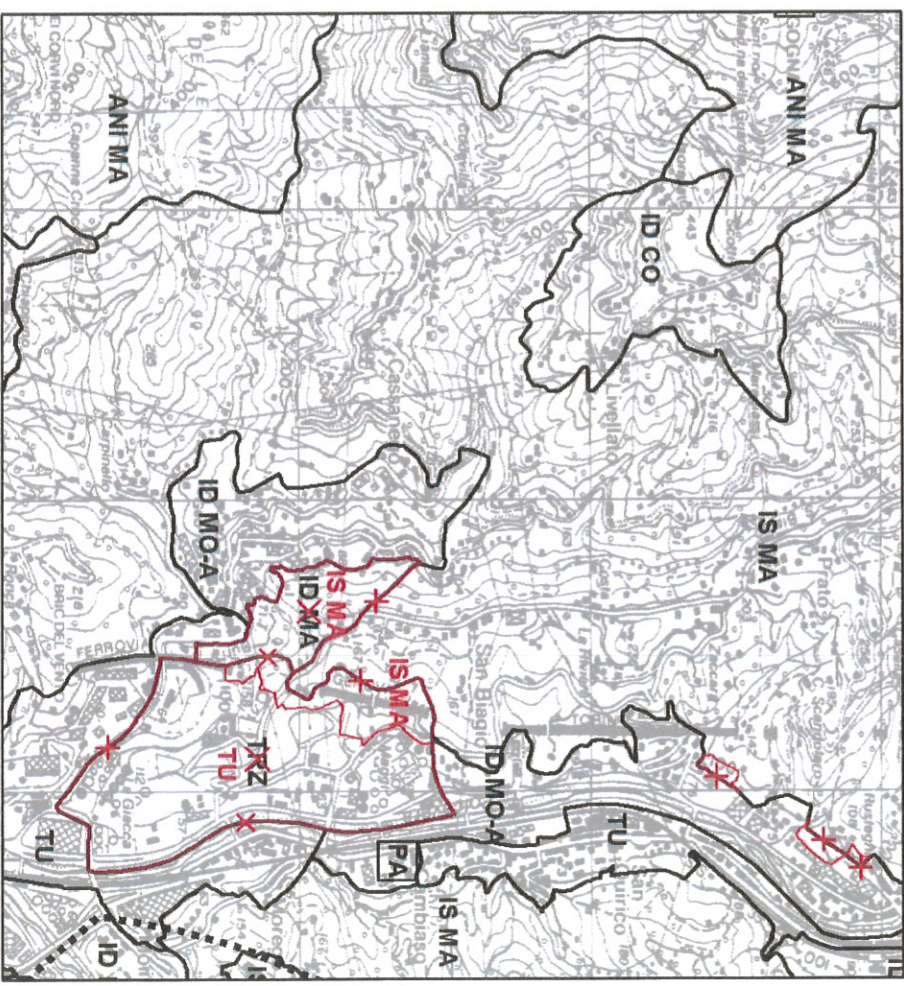

COMUNE DI GENOVA (GE)

APPROVAZIONE DI VARIANTE AL
PIANO TERRITORIALE DI COORDINAMENTO PAESISTICO
IN SEDE DI CONCLUSIONE DELL'ITER DEL P.U.C. DEL COMUNE DI GENOVA

D.G.R. n. IN DATA