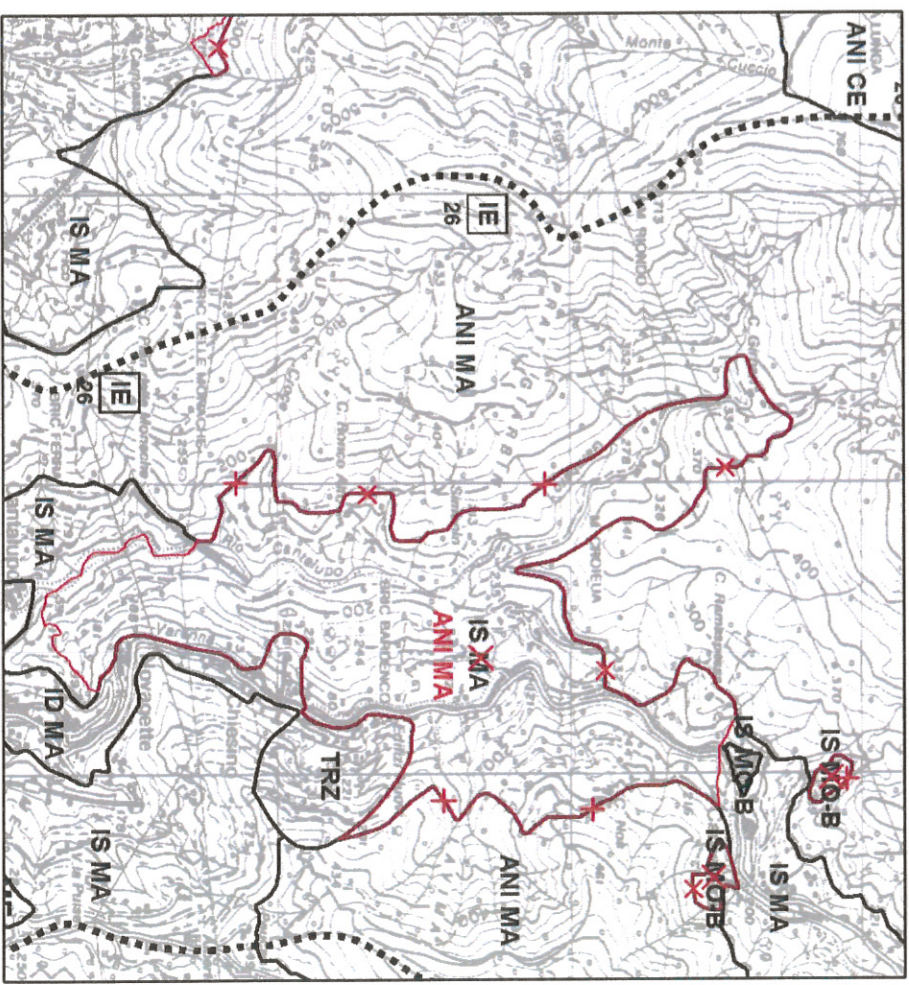

COMUNE DI GENOVA (GE)

APPROVAZIONE DI VARIANTE AL
PIANO TERRITORIALE DI COORDINAMENTO PAESISTICO
IN SEDE DI CONCLUSIONE DELL'ITER DEL P.U.C. DEL COMUNE DI GENOVA

D.G.R. n. IN DATA