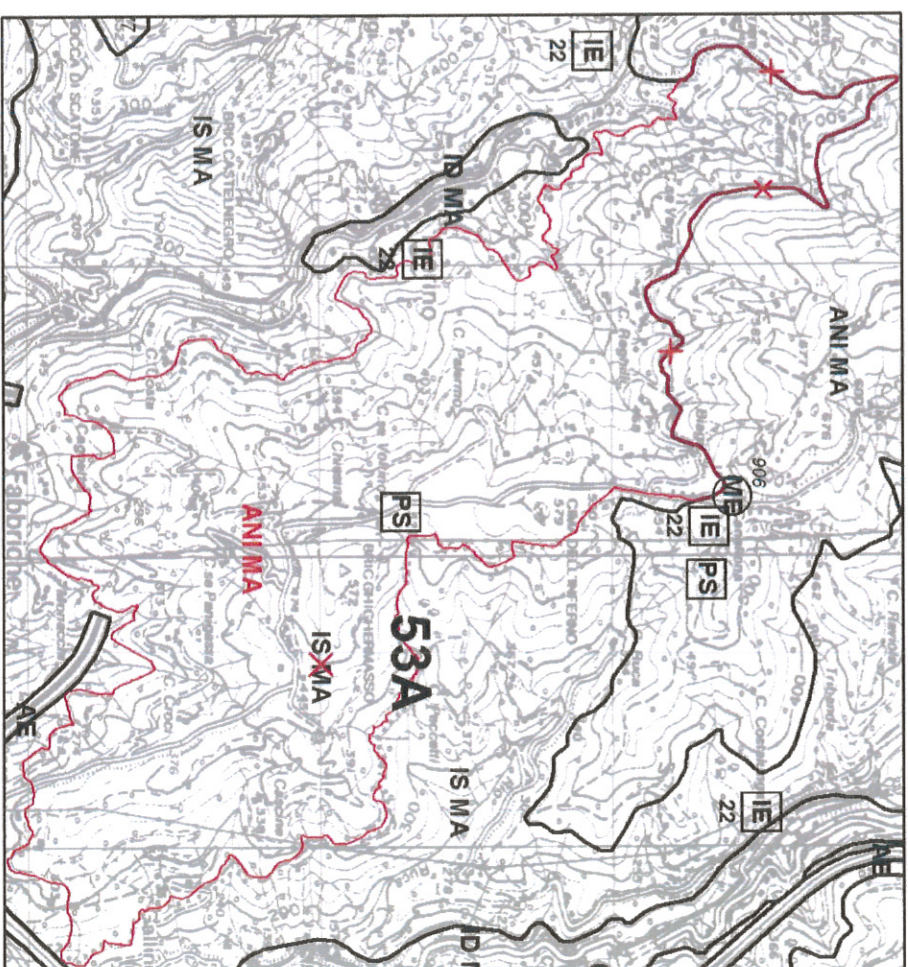

COMUNE DI GENOVA (GE)

APPROVAZIONE DI VARIANTE AL
PIANO TERRITORIALE DI COORDINAMENTO PAESISTICO
IN SEDE DI CONCLUSIONE DELL'ITER DEL P.U.C. DEL COMUNE DI GENOVA

D.G.R. n. IN DATA