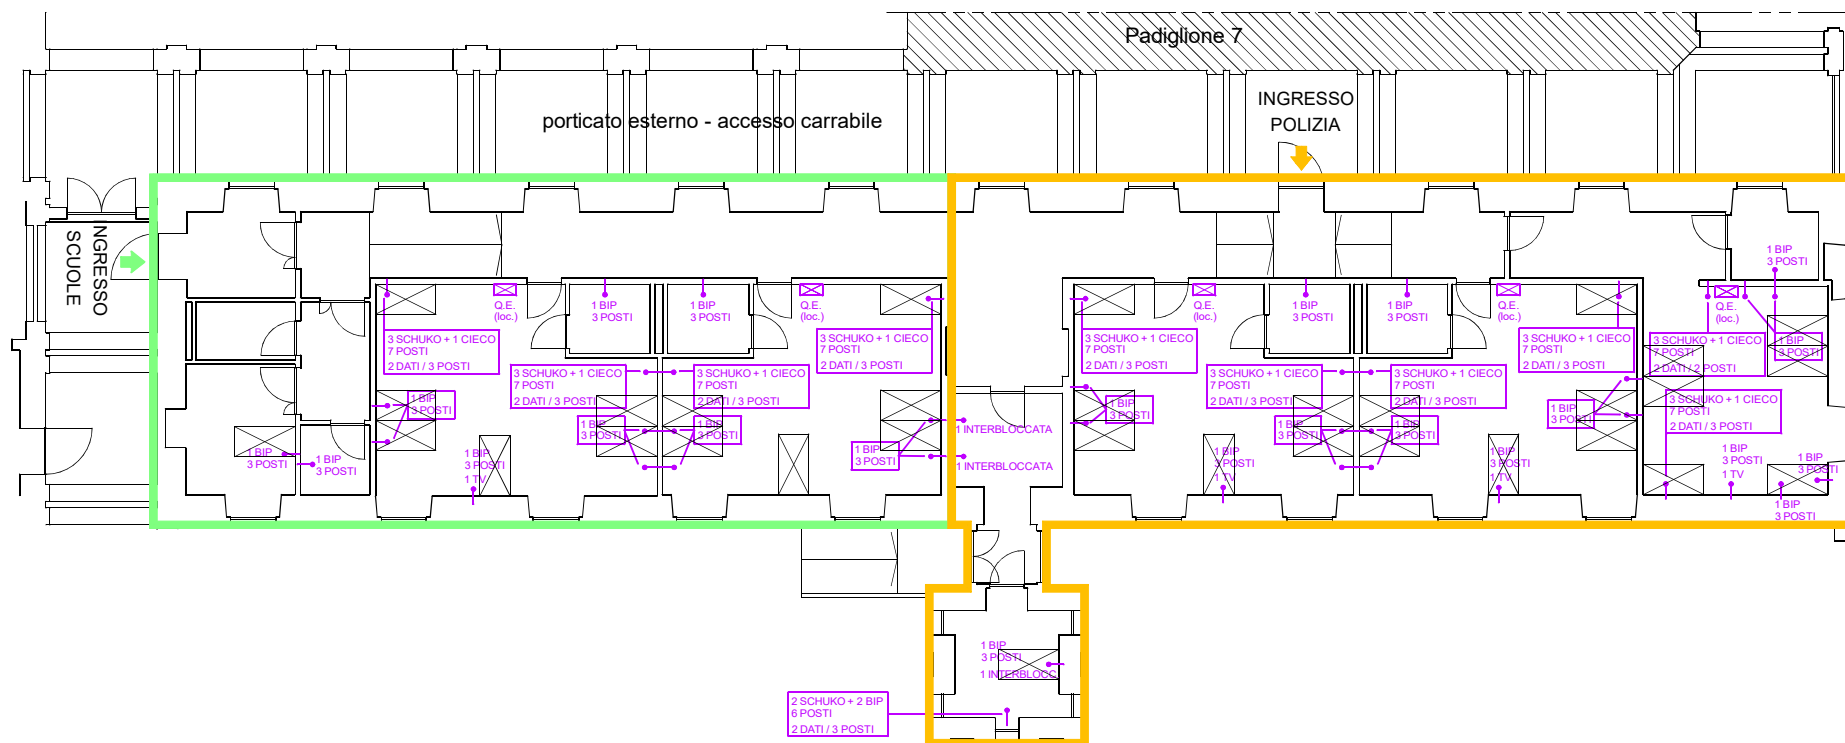

STRUTTURA EX MANICOMIO DI QUARTO - PADIGLIONE 6

- Spazi per uffici tecnici e amministrativi Scuole - sup. utile: 141.06 mq.
- Spazi Polizia Locale - sup. utile: 157.88 mq.

Municipio IX Levante - Via D. Pinasco, 7 canc. - 16147 Genova (GE)		
RICONVERSIONE SPAZI INTERNI Complesso ex ospedale psichiatrico PADIGLIONE 6 Quarto dei Mille - 16147 Genova (GE)		Data 27 febbraio 2023
		Formato 210 x 297 mm.
Oggetto tavola Planimetria piano terra - impianto elettrico e postazioni	Scala 1:200	Elaborato n° 04b