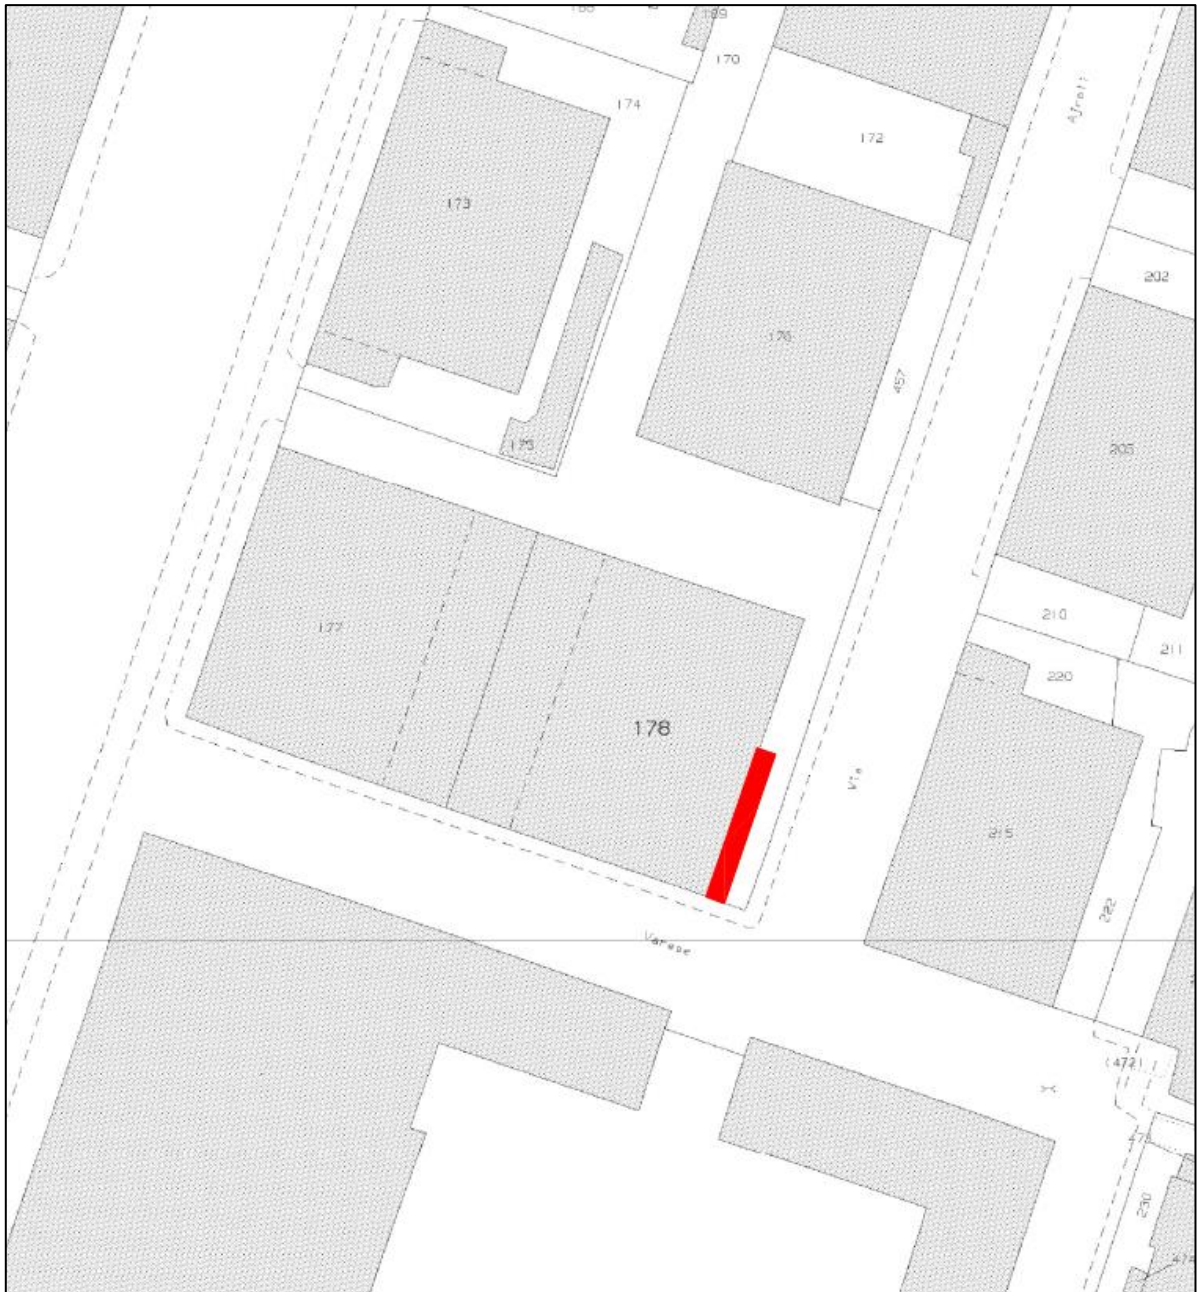

COMUNE DI GENOVA

MUNICIPIO  
BASSA VAL BISAGNO

**OGGETTO: PRESCRIZIONI ALLA SOTTOSCRIZIONE DEL PATTO DI COLLABORAZIONE DELL'AREA VERDE  
VIA ORISTANO CON LA SIG.RA NUNZIA MARRAZZO.**

Nell'area sita in Via Oristano, all'incrocio con Via Varese, distacco di proprietà comunale (evidenziato in rosso nella successiva cartografia) è stata realizzata un'area verde da una cittadina per una lunghezza di circa 19,00m.

## CARTOGRAFIA E DOCUMENTAZIONE FOTOGRAFICA

Stralcio classificazione strade, strada comunale classificata con delibera n.1101 del 5-10-1981.

COMUNE DI GENOVA

MUNICIPIO  
BASSA VAL BISAGNO

**Stralcio estratto di mappa catastale, distacco in oggetto evidenziato in rosso.**

COMUNE DI GENOVA

MUNICIPIO  
BASSA VAL BISAGNO

Foto 1 : vista Google Maps 2015.

Foto 2 : Vista attuale.

COMUNE DI GENOVA

MUNICIPIO  
BASSA VAL BISAGNO

Foto 3

COMUNE DI GENOVA