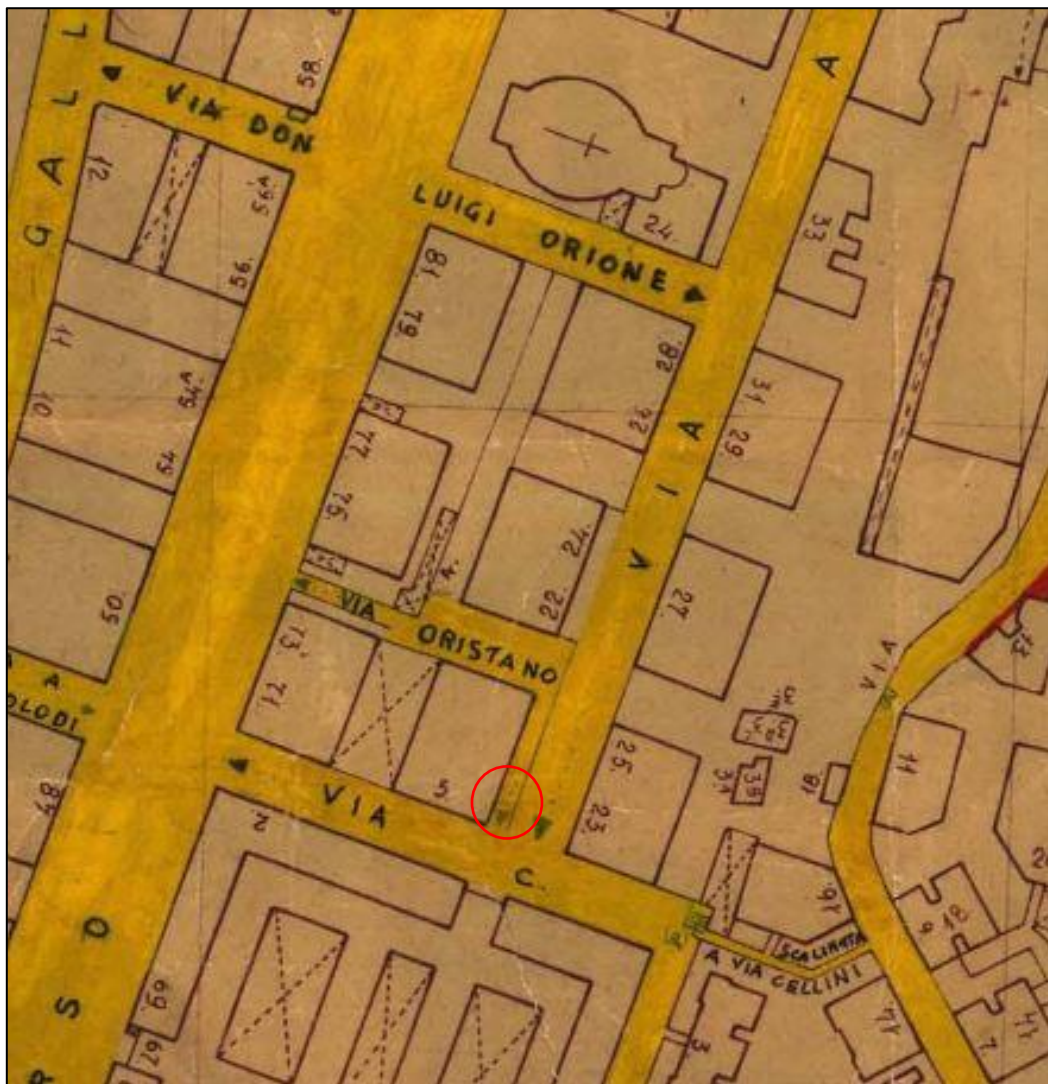

COMUNE DI GENOVA

MUNICIPIO
BASSA VAL BISAGNO

CARTOGRAFIA E DOCUMENTAZIONE FOTOGRAFICA

Stralcio classificazione strade, strada comunale classificata con delibera n.1101 del 5-10-1981.