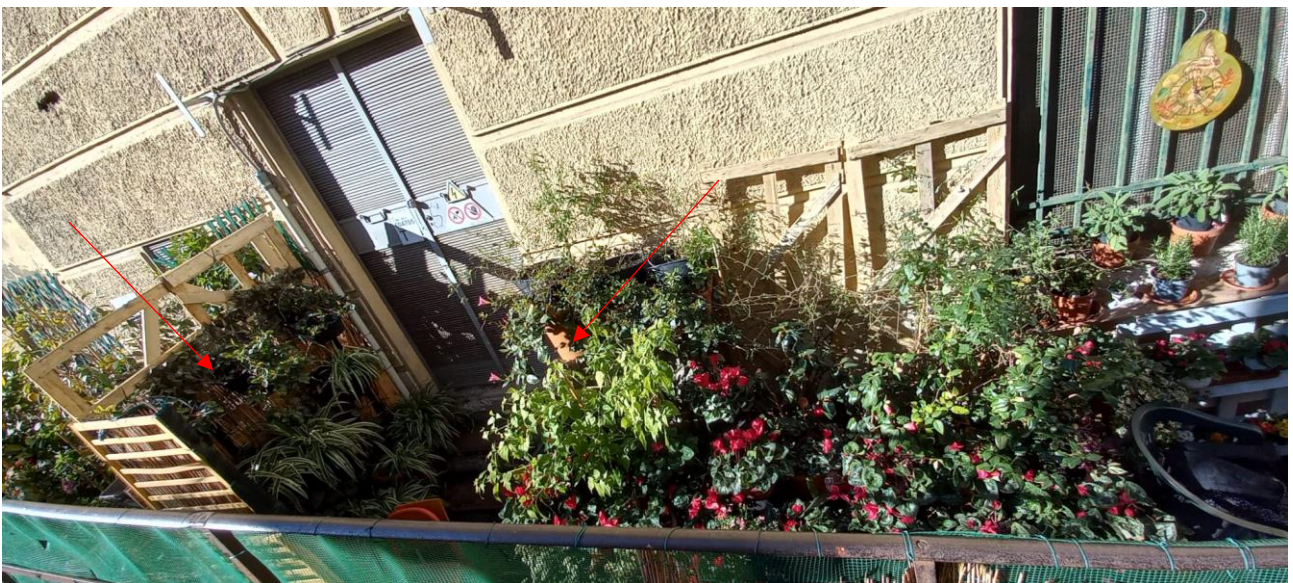

COMUNE DI GENOVA

MUNICIPIO  
BASSA VAL BISAGNO

**OGGETTO: PRESCRIZIONI ALLA SOTTOSCRIZIONE DEL PATTO DI COLLABORAZIONE DELL'AREA VERDE  
VIA ORISTANO CON LA SIG.RA NUNZIA MARRAZZO.**

Nell'area sita in Via Oristano, all'incrocio con Via Varese, distacco di proprietà comunale (evidenziato in rosso nella successiva cartografia) è stata realizzata un'area verde da una cittadina per una lunghezza di circa 19,00m.

COMUNE DI GENOVA

MUNICIPIO  
BASSA VAL BISAGNO

Foto 1 : vista Google Maps 2015.

Foto 2 : Vista attuale.

COMUNE DI GENOVA

MUNICIPIO  
BASSA VAL BISAGNO

Foto 3

COMUNE DI GENOVA