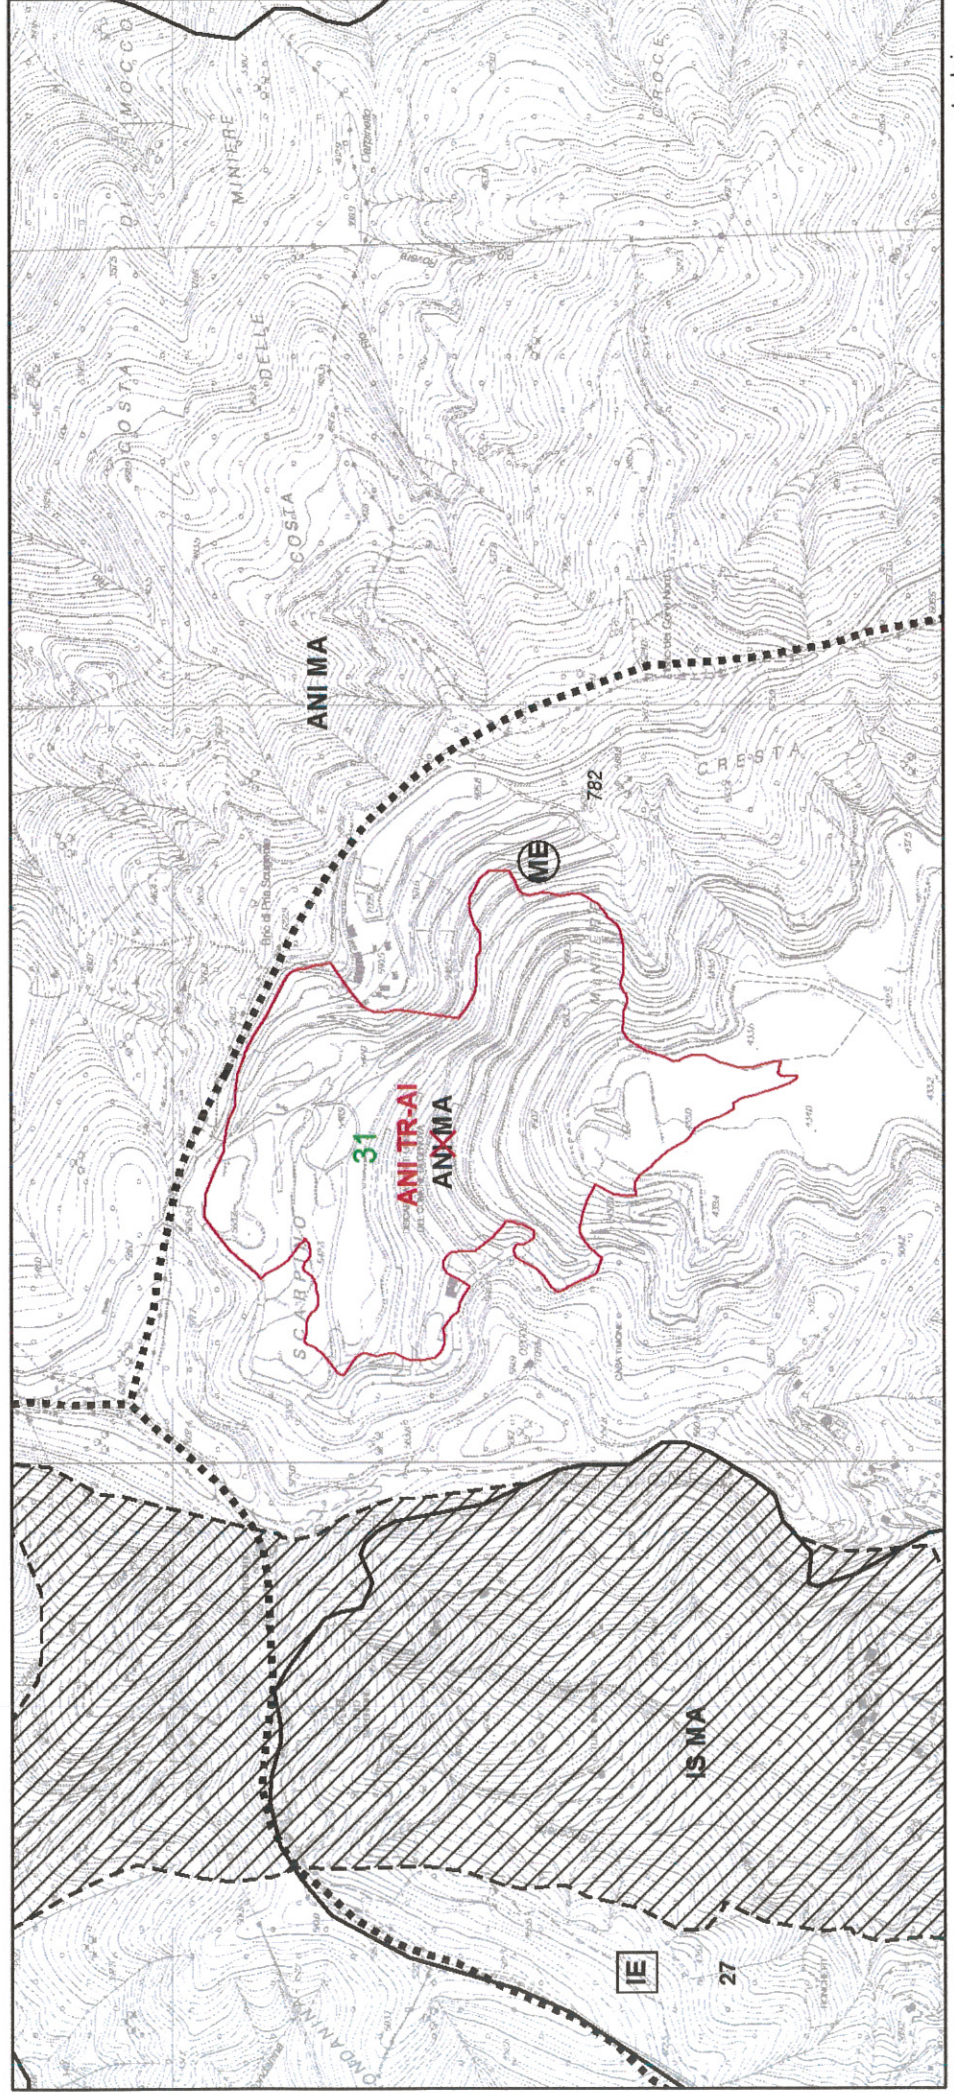

REGIONE LIGURIA
SETTORE PIANIFICAZIONE TERRITORIALE
E DEMANIO MARITTIMO

COMUNE DI GENOVA (GE)

NULLA OSTA REGIONALE ALLA VARIAZIONE DEL
PIANO TERRITORIALE DI COORDINAMENTO PAESISTICO

Stralcio tav. 16 , livello locale, assetto insediativo - Scala 1:10.000