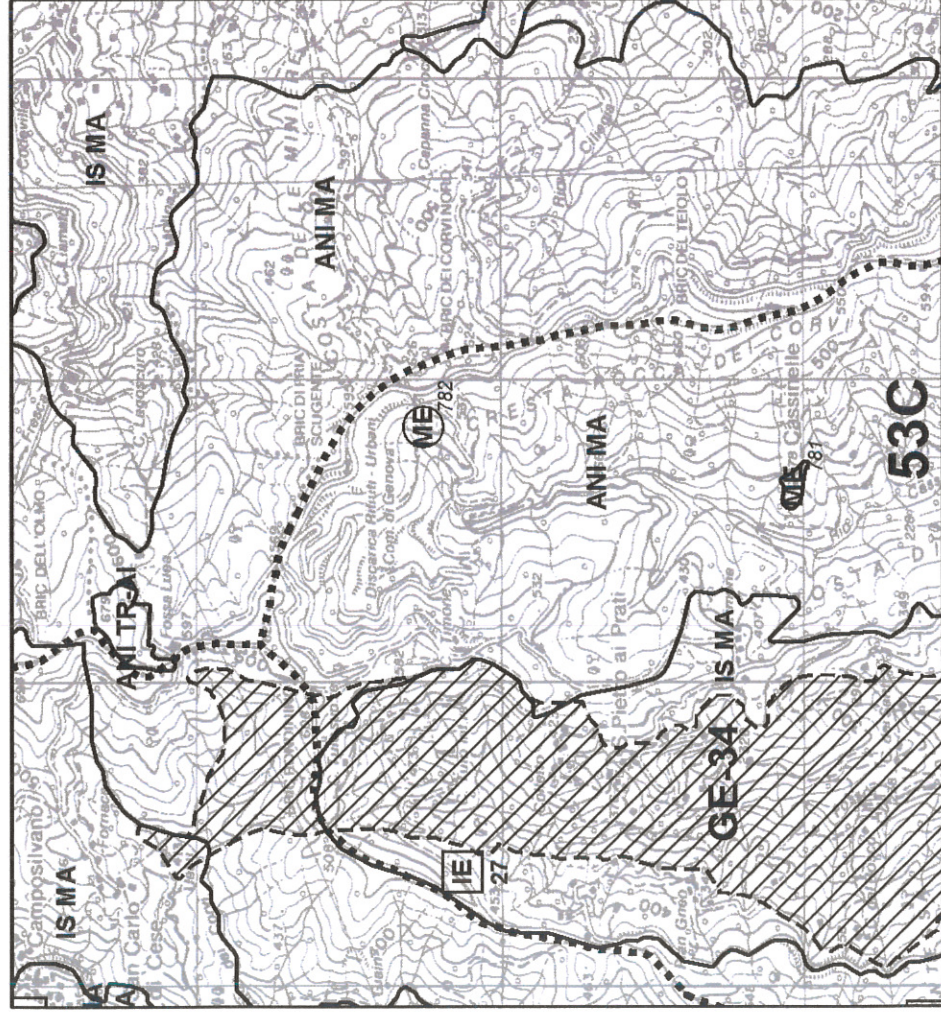

Stralcio tav. 16 , livello locale, assetto insediativo - Scala 1:25.000

**COMUNE DI GENOVA (GE)**

NULLA OSTA REGIONALE ALLA VARIAZIONE DEL  
 PIANO TERRITORIALE DI COORDINAMENTO PAESISTICO

D.G.R. n. IN DATA