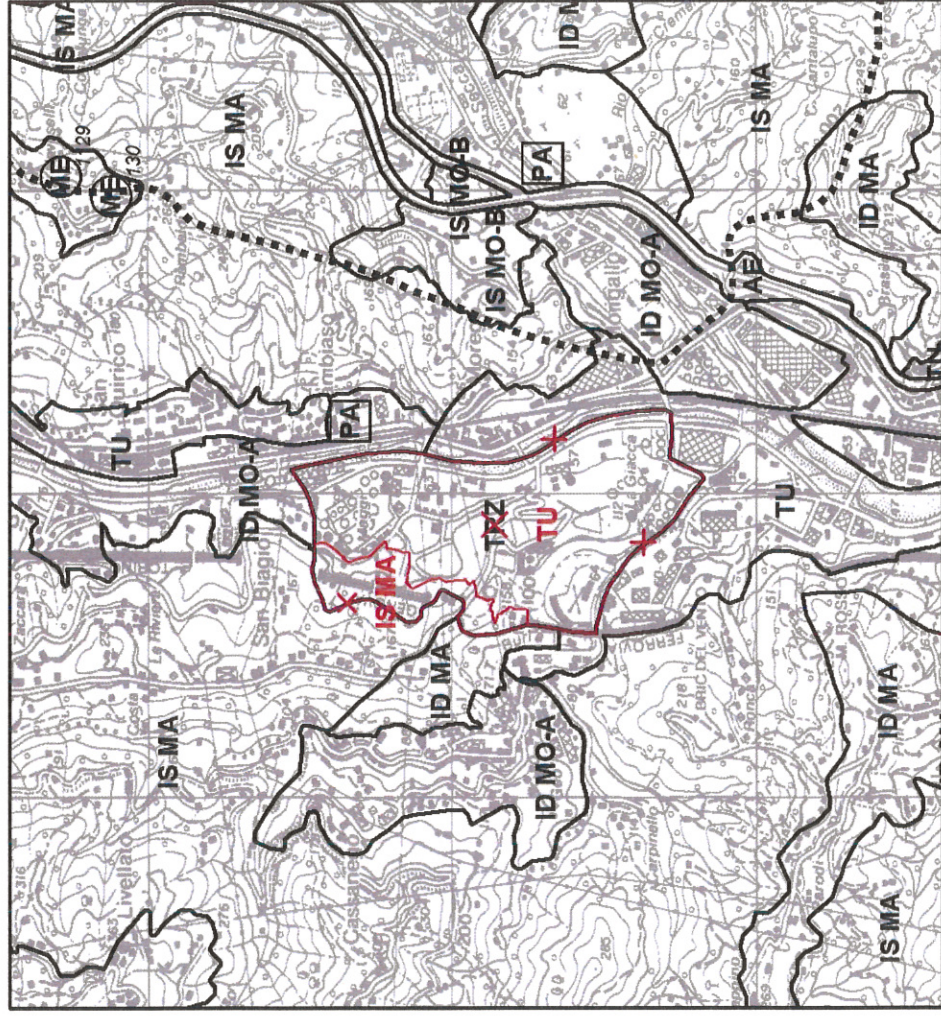

**REGIONE LIGURIA**  
 SETTORE URBANISTICA  
 E PROCEDIMENTI CONCERTATIVI

COMUNE DI GENOVA (GE)

NULLA OSTA REGIONALE ALLA VARIAZIONE DEL  
 PIANO TERRITORIALE DI COORDINAMENTO PAESISTICO

PIANO TERRITORIALE DI COORDINAMENTO PAESISTICO VIGENTE  
 APPROVATO CON D.C.R. n. 6 IN DATA 26 FEBBRAIO 1990 s.m. e i.

Stralcio tav. 16 , livello locale, assetto insediativo - Scala 1:25.000

D.G.R. n. IN DATA

**REGIONE LIGURIA**  
SETTORE PIANIFICAZIONE TERRITORIALE  
E DEMANIO MARITTIMO

COMUNE DI GENOVA (GE)

NULLA OSTA REGIONALE ALLA VARIAZIONE DEL  
PIANO TERRITORIALE DI COORDINAMENTO PAESISTICO

Stralcio tav. 15 , livello locale, assetto insediativo - Scala 1:10.000

**REGIONE LIGURIA**  
SETTORE PIANIFICAZIONE TERRITORIALE  
E DEMANIO MARITTIMO

COMUNE DI GENOVA (GE)

NULLA OSTA REGIONALE ALLA VARIAZIONE DEL  
PIANO TERRITORIALE DI COORDINAMENTO PAESISTICO

Stralcio tav. 16 , livello locale, assetto insediativo - Scala 1:10.000

**REGIONE LIGURIA**

SETTORE PIANIFICAZIONE TERRITORIALE  
E DEMANIO MARITTIMO

COMUNE DI GENOVA (GE)

NULLA OSTA REGIONALE ALLA VARIAZIONE DEL  
PIANO TERRITORIALE DI COORDINAMENTO PAESISTICO