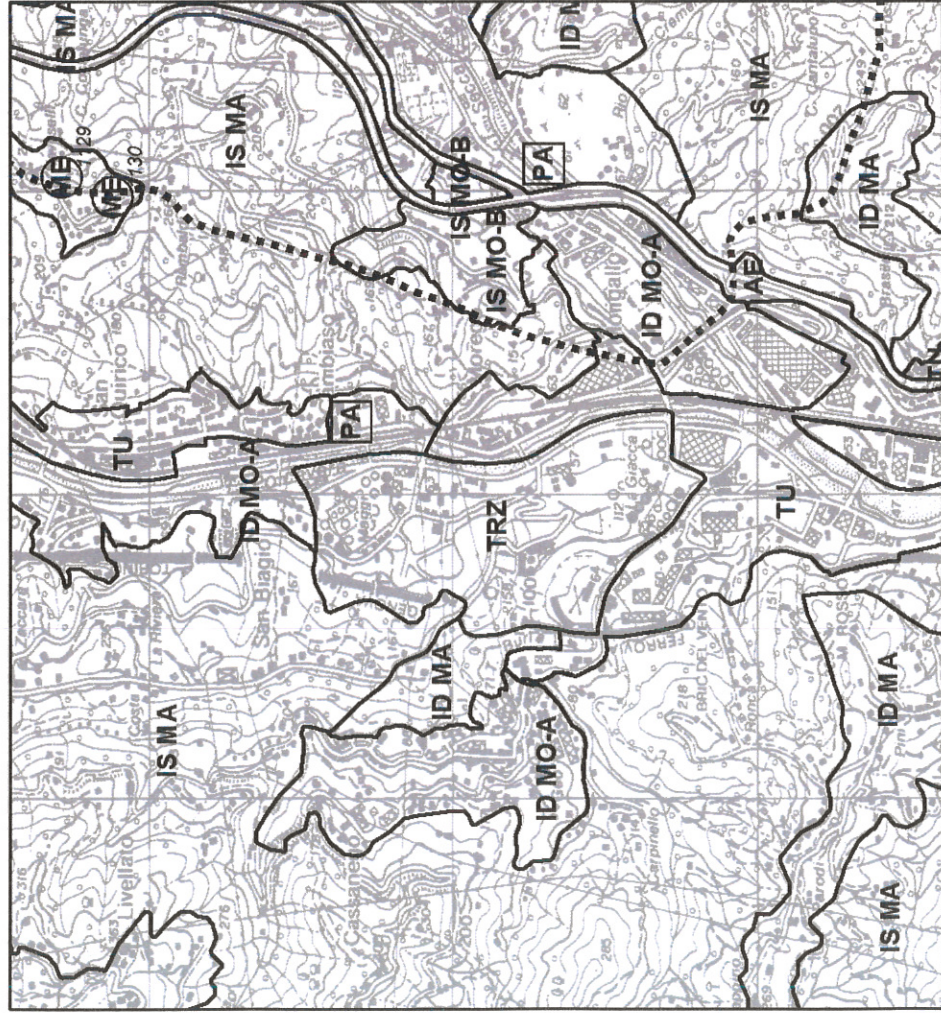

REGIONE LIGURIA
SETTORE URBANISTICA
E PROCEDIMENTI CONCERTATIVI

COMUNE DI GENOVA (GE)

NULLA OSTA REGIONALE ALLA VARIAZIONE DEL
PIANO TERRITORIALE DI COORDINAMENTO PAESISTICO

PIANO TERRITORIALE DI COORDINAMENTO PAESISTICO VIGENTE
APPROVATO CON D.C.R. n. 6 IN DATA 26 FEBBRAIO 1990 s.m. e i.

Stralcio tav. 16 , livello locale, assetto insediativo - Scala 1:25.000