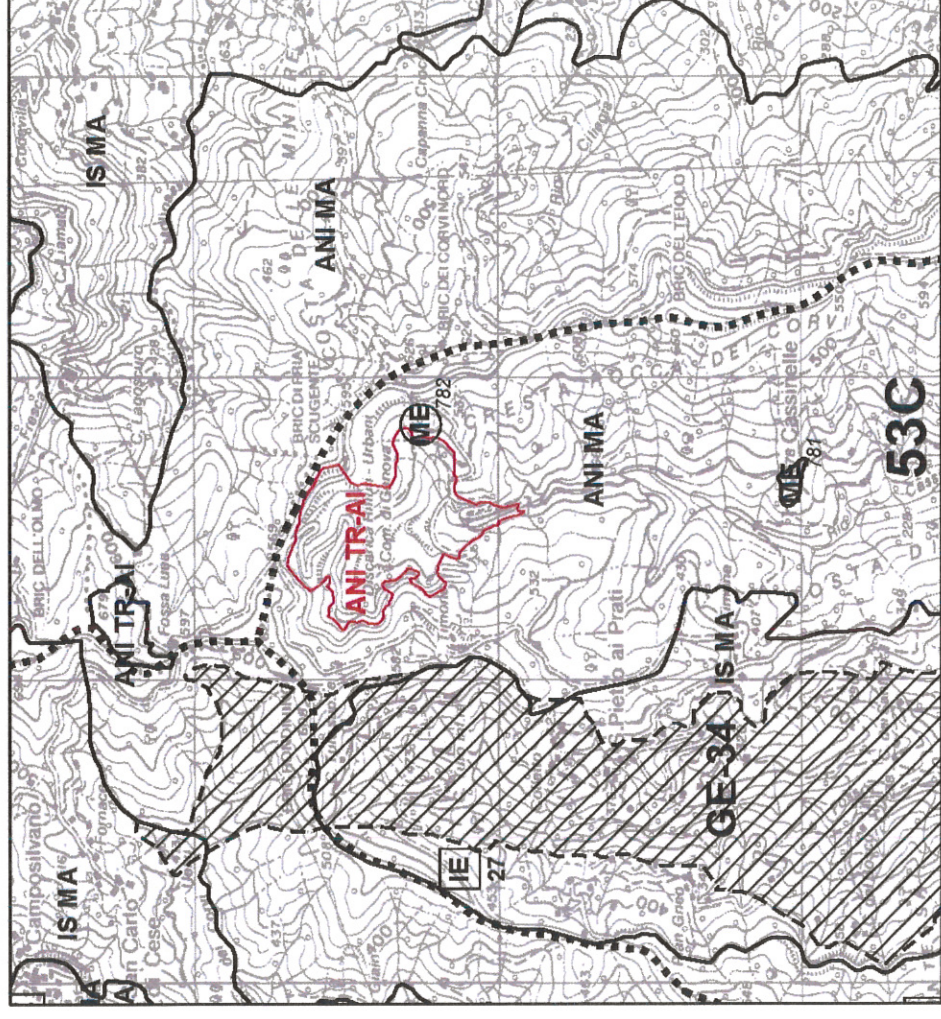

COMUNE DI GENOVA (GE)

NULLA OSTA REGIONALE ALLA VARIAZIONE DEL
PIANO TERRITORIALE DI COORDINAMENTO PAESISTICO

D.G.R. n. IN DATA