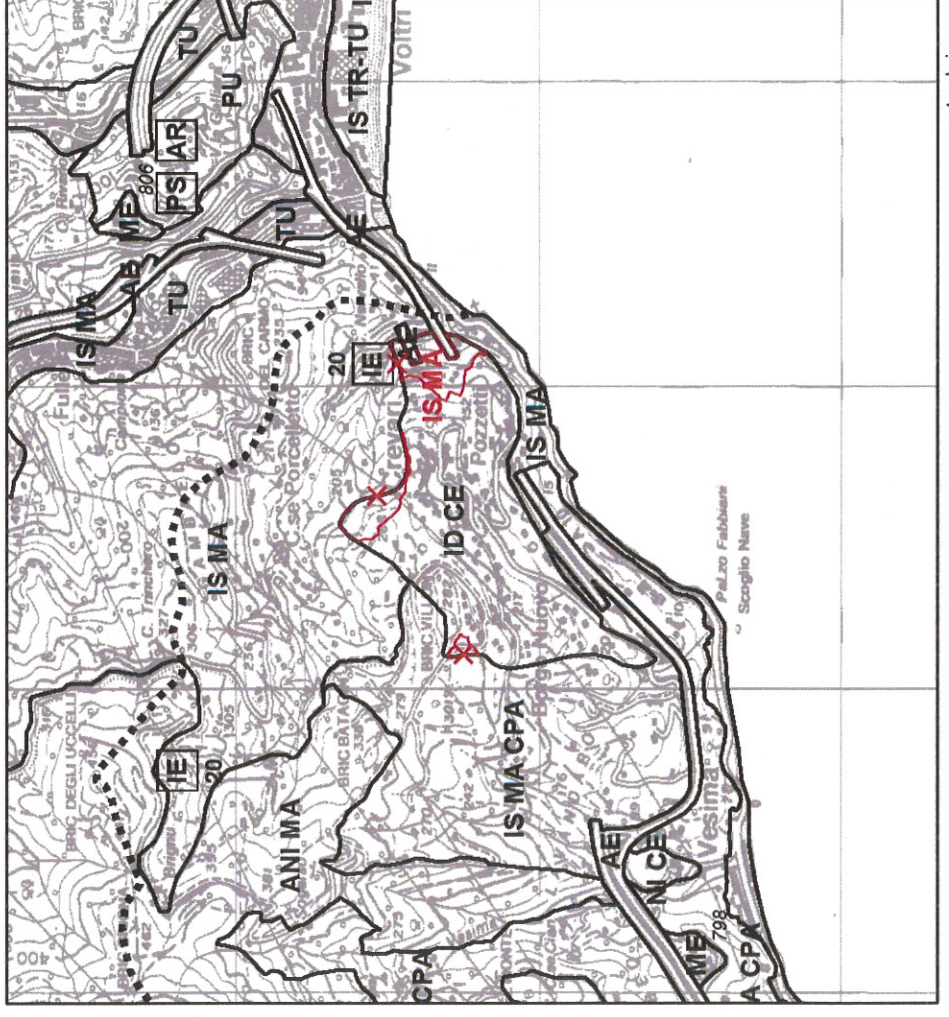

D.G.R. n. IN DATA