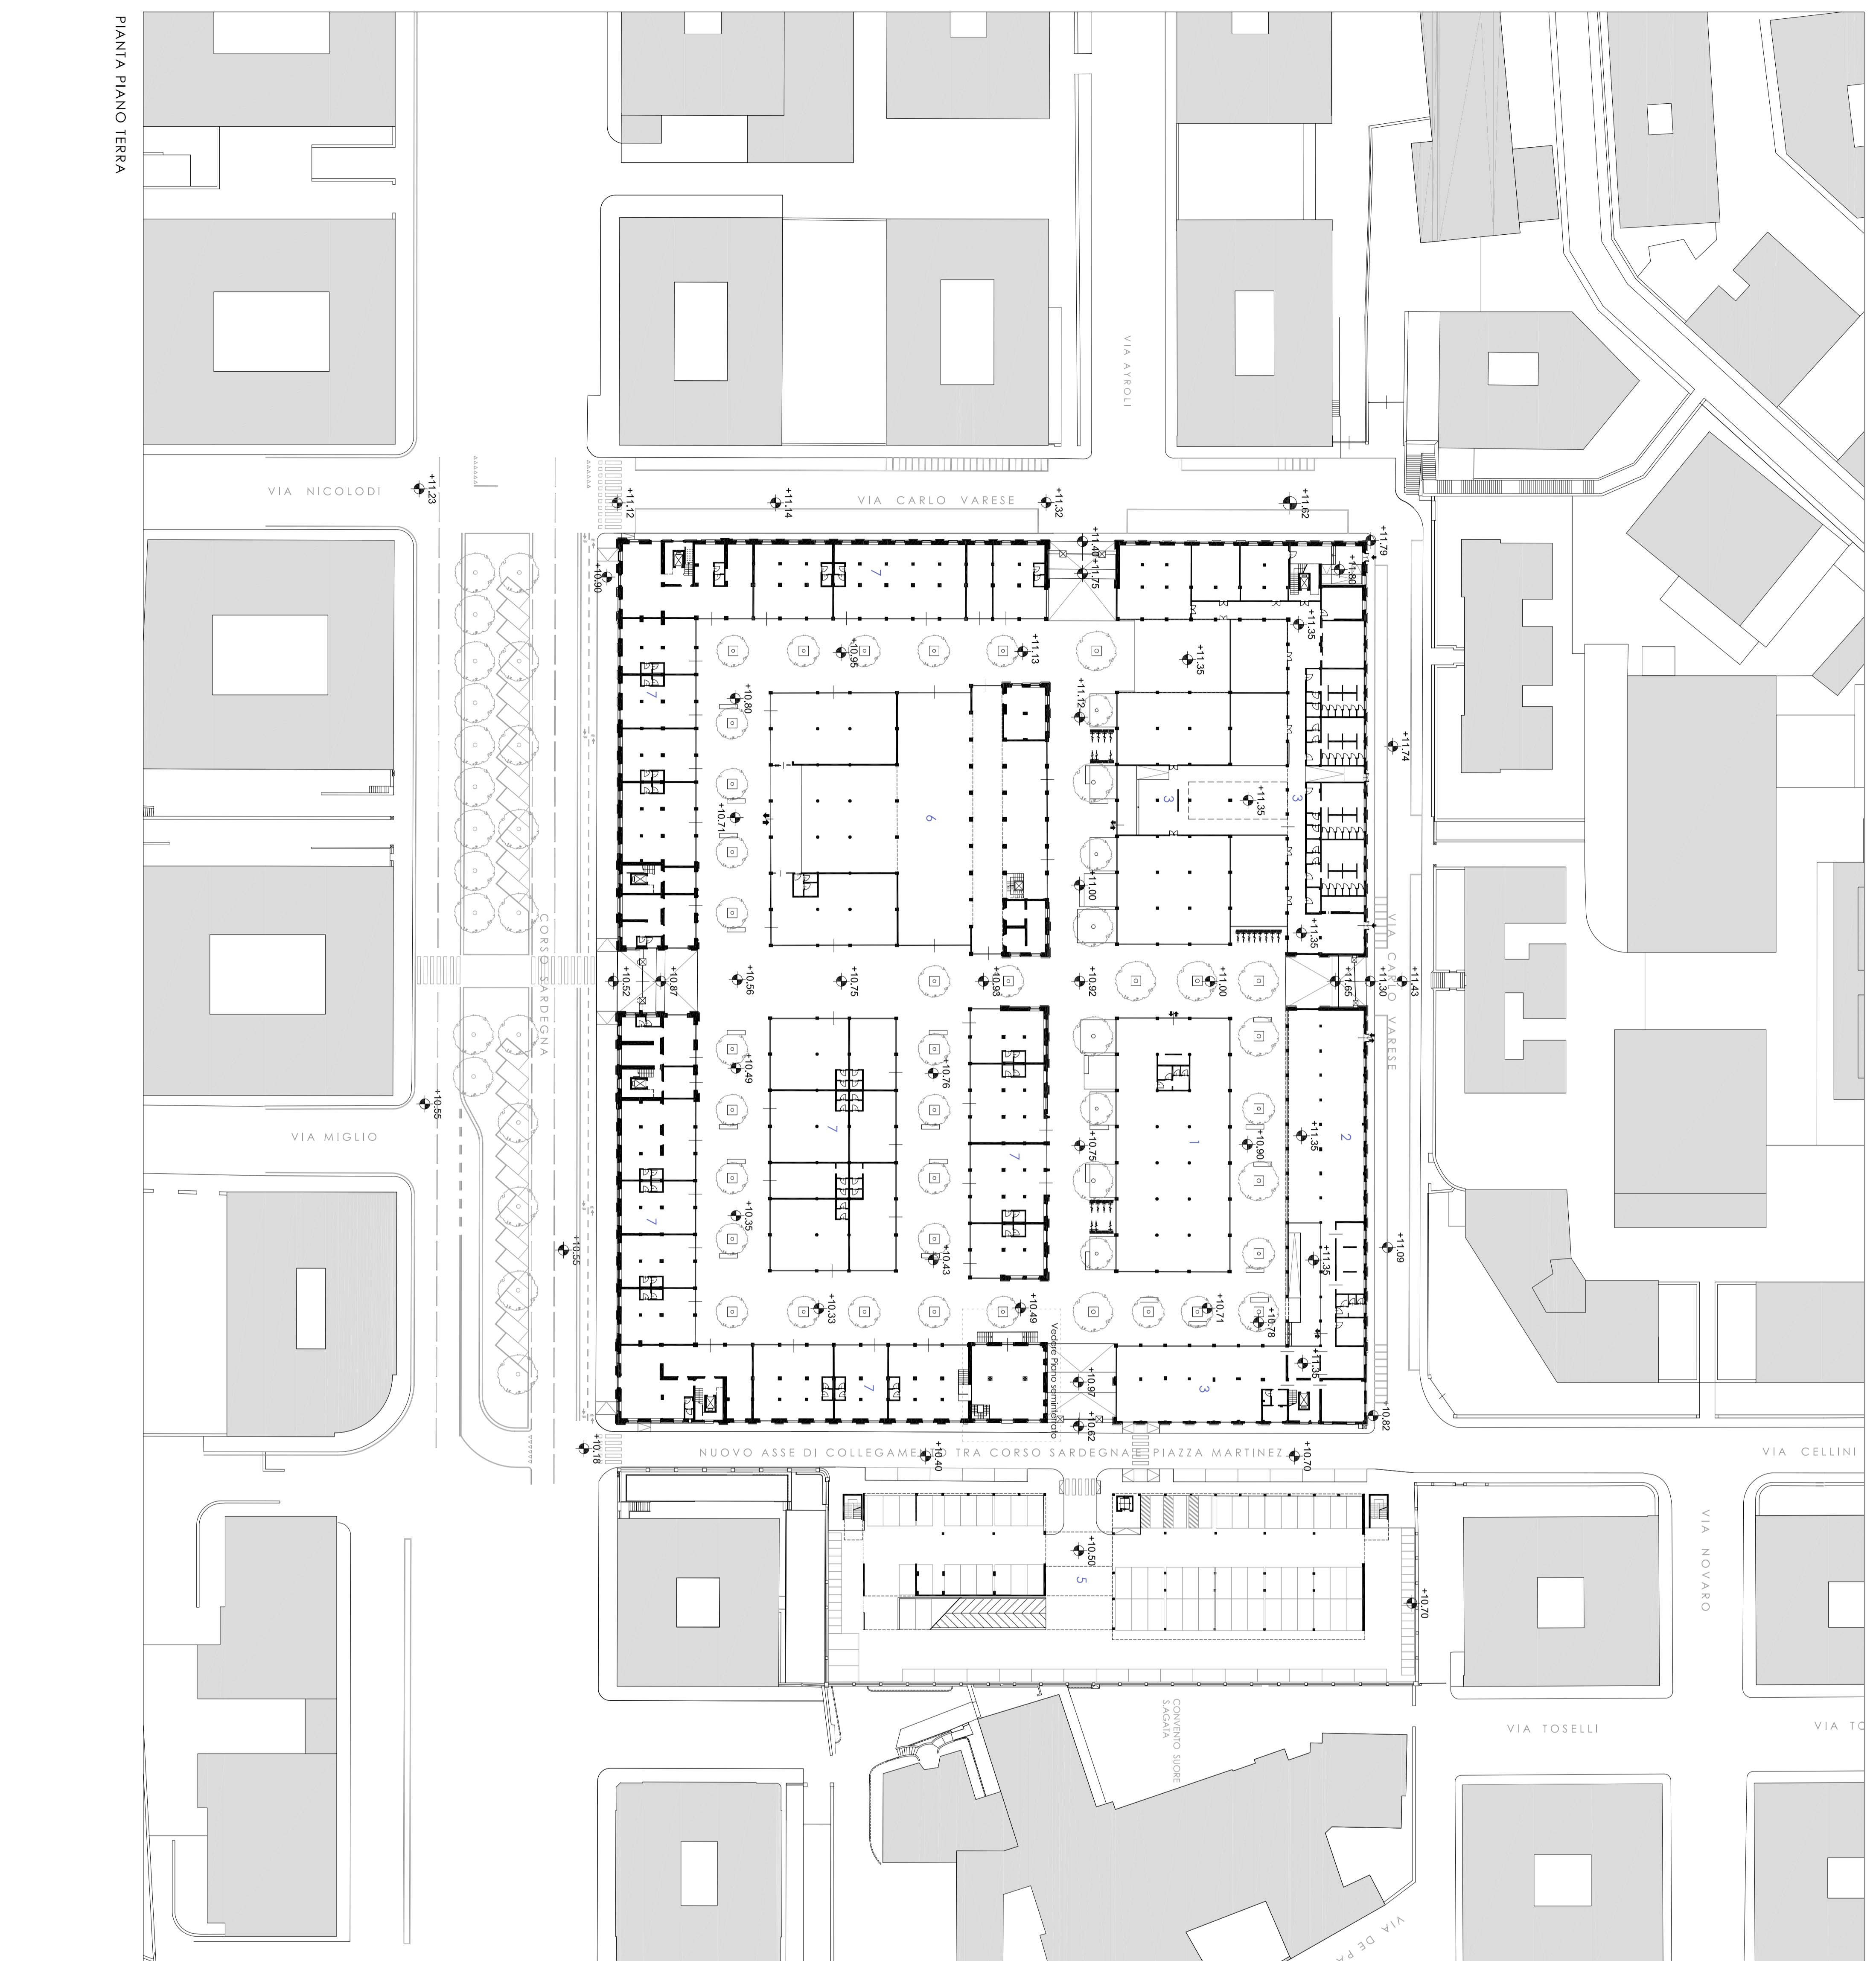

LEGENDA

PIANTA PIANO SEMINTERRATO LOCALE TECNICI / CENTRALE TERMORIGORIFERA

PROPRONENTI:
COSMO COSTRUZIONI MODERNE S.R.L.
 Via F. Pozzo 9/2 - 16145 - Genova
 CF./PIVA 00241730100

Mandatataria del R.T.I. costituito con G. Franco Longhi S.p.a. e Santitolede S.r.l. (mandanti)

TAVOLA:
AR 3
 Progetto
 Pianta piano terra

PROGETTISTA:
SAB S.R.L.
 Via Plevoicola 15 - 06128 - Perugia
 C.F./PIVA 00241730100
 Ing. Marco Adriani
 Arch. Pierpaolo Papi

REDDITO	VERIFICATO	VALIDATO	REVISIONE	DATA	SCALA
Limisure	P. Papi	M. Adriani	01	Novembre 2016	1:500

PIANTA PIANO TERRA