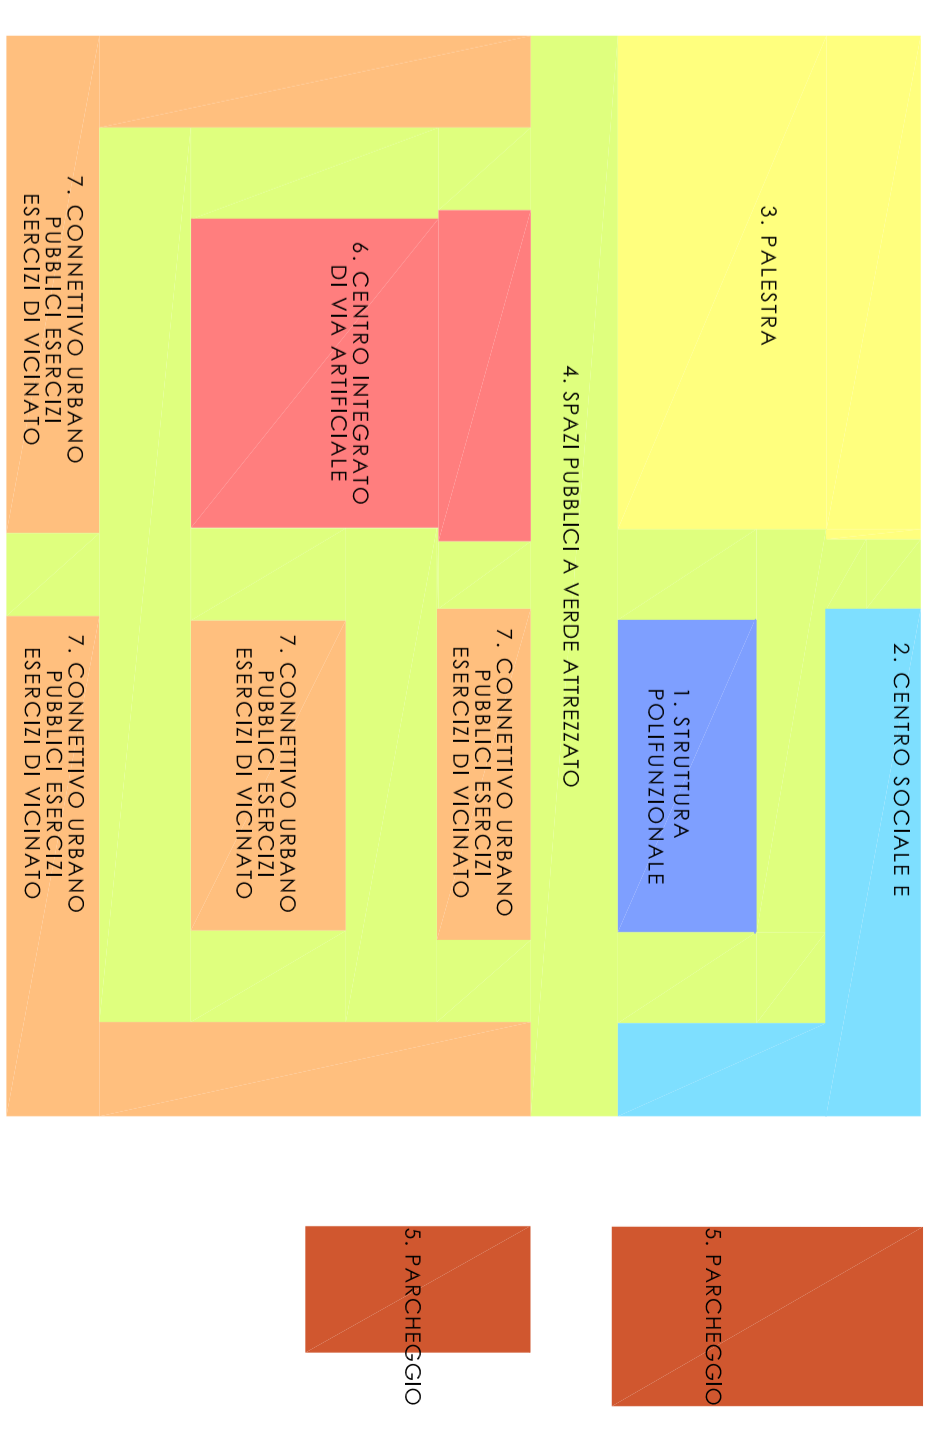

LEGENDA

PIANTA PIANO SEMINTERRATO LOCALE TECNICI / CENTRALE TERMORIGORIFERA

PROPRONENTI:
COSMO COSTRUZIONI MODERNE S.R.L.
 Via F. Pozzo 9/2 - 16145 - Genova
 CF./PIVA 00241730100

Mandatataria del R.T.I. costituito con G. Franco Longhi S.p.a. e Santitolede S.r.l. (mandanti)

TAVOLA:
AR 3
 Progetto
 Pianta piano terra

PROGETTISTA:
SAB S.R.L.
 Via Plevoicola 15 - 06128 - Perugia
 C.F./PIVA 00241730100
 Ing. Marco Adriani
 Arch. Pierpaolo Papi

REDDITO	VERIFICATO	VALIDATO	REVISIONE	DATA	SCALA
Limisure	P. Papi	M. Adriani	01	Novembre 2016	1:500

PIANTA PIANO TERRA