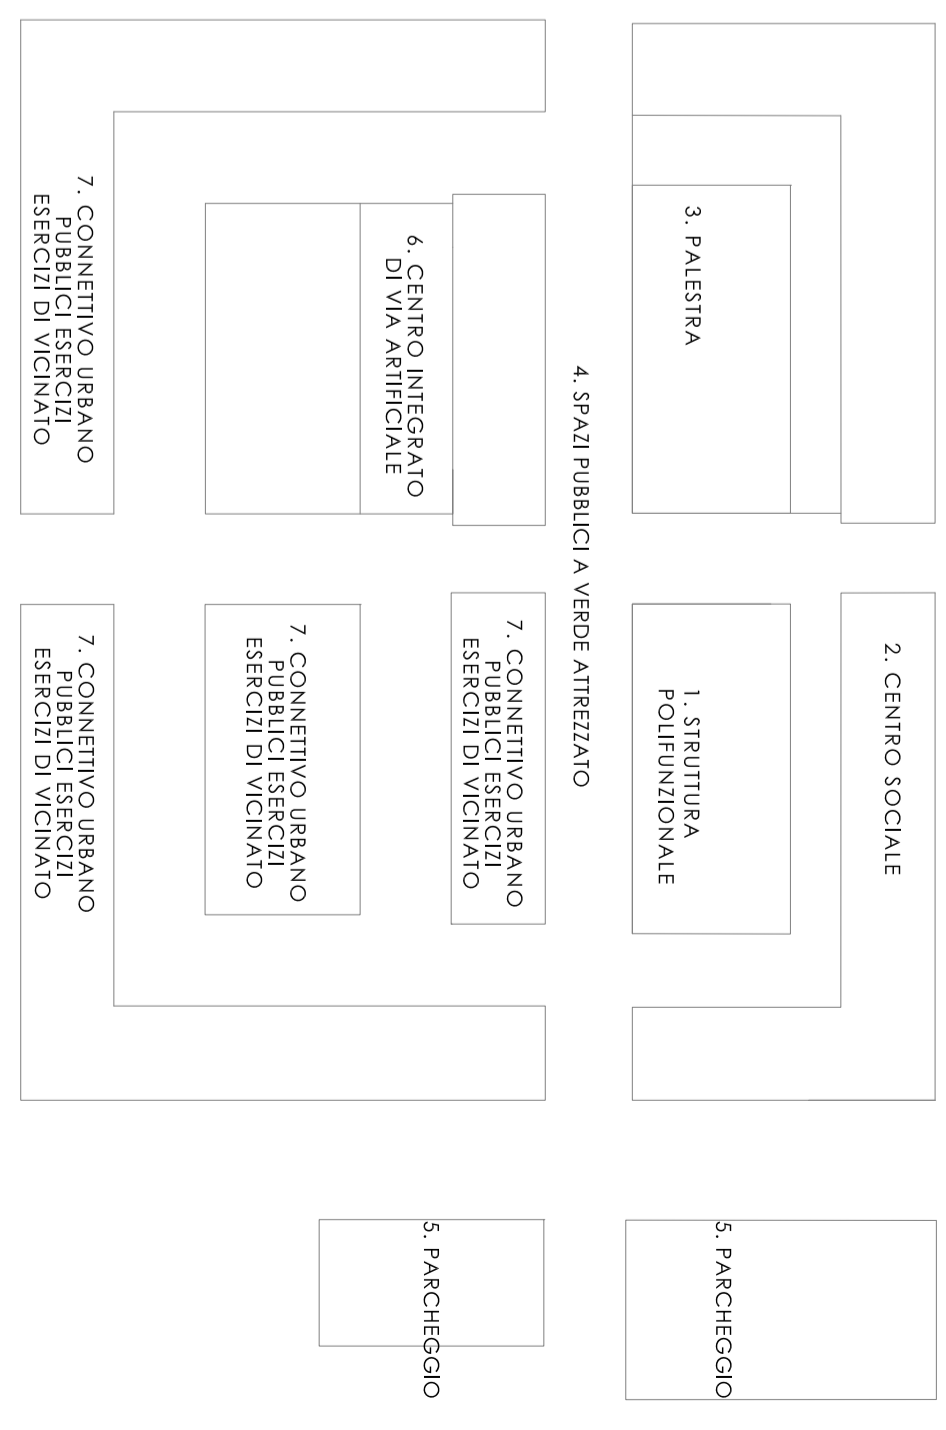

PIANTA PIANO COPERTURE

LEGENDA

COMUNE DI GENOVA

P.U.O. - AMBITO SPECIALE Z2
RESTAURO DELL'ANTICO MERCATO DI CORSO SARDEGNA
 CREAZIONE DI SERVIZI DI QUARTIERE

PROFONISTI:

COSMO COSTRUZIONI MODERNE S.R.L.
 Via F. Pozzo 9/2 - 16145 - Genova
 C.F./P.IVA 00241730100

Mandatataria del R. T.I. costituito con G. Franco Longhi S.p.a. e Santistefede S.r.l. (mandatanti)

TAVOLA:
AR 5
 Progetto
 Pianta piano coperture

PROGETTISTA:
SAB S.R.L.
 Via Plevoicola 15 - 06128 - Perugia
 C.F./P.IVA 00241730100
 Ing. Marco Adriani
 Arch. Pierpaolo Papi