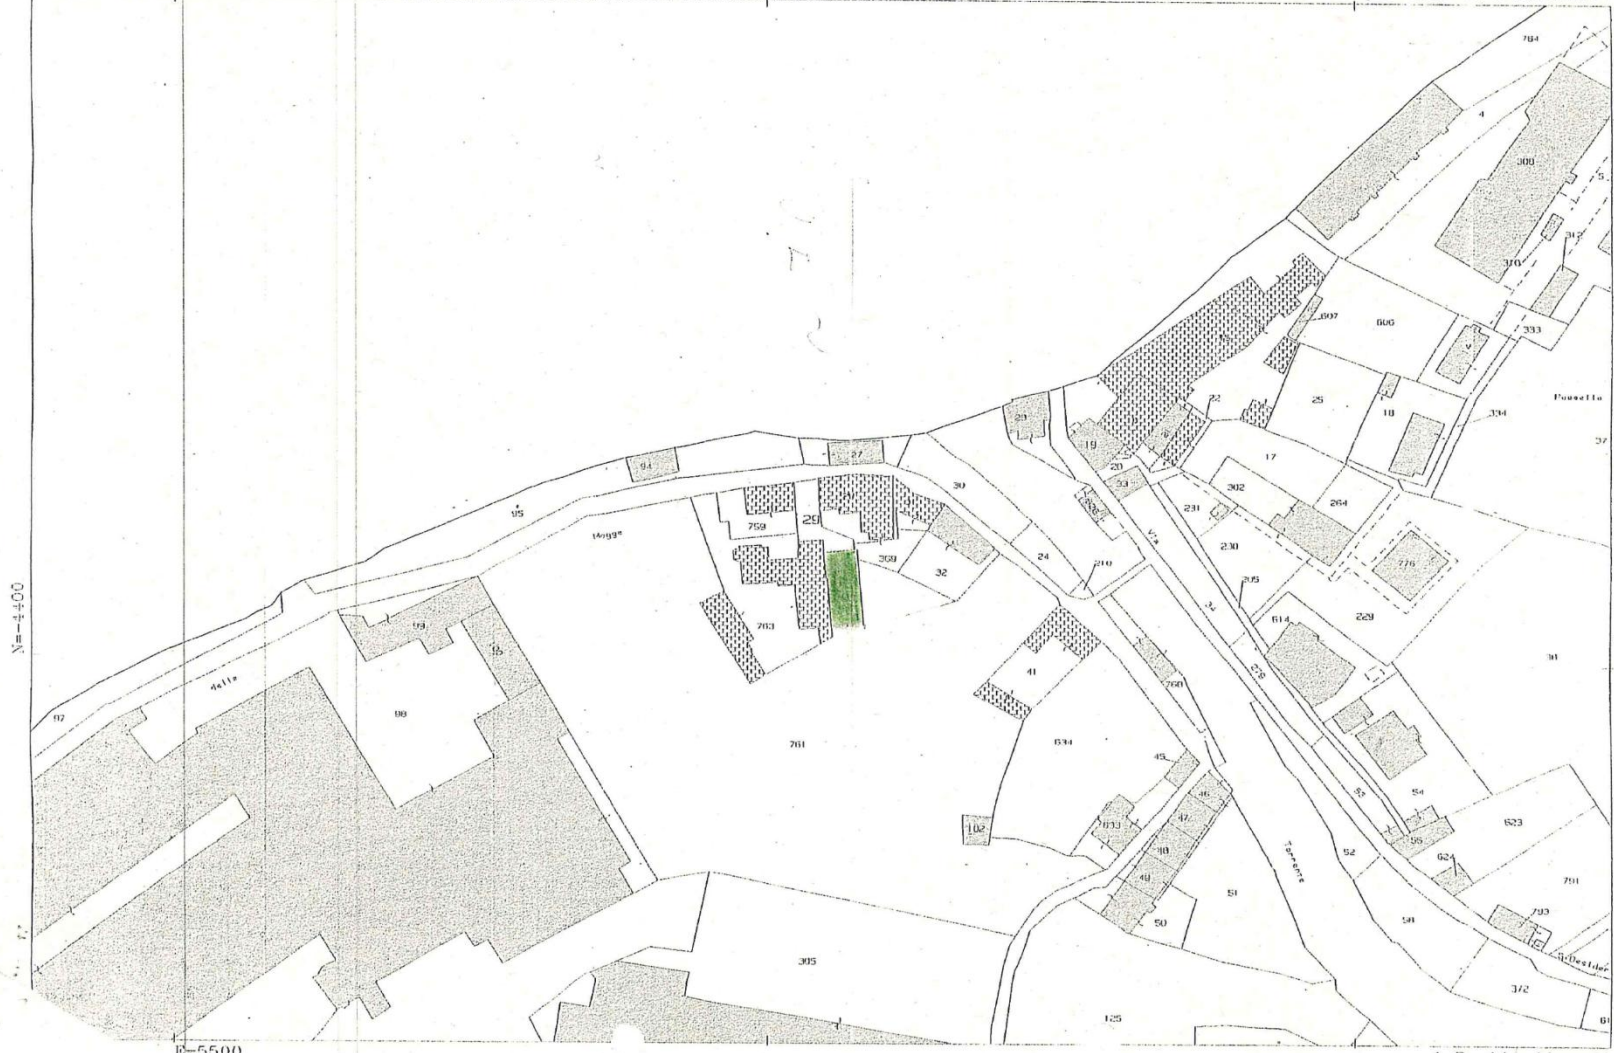

**AVVISO DI GARA UFFICIOSA PER VENDITA IMMOBILIARE APPEZZAMENTO DI  
TERRENO SITO IN VIA MOGGE PRESSO CIV. 19**

**PREZZO BASE DI GARA € 4.050,00**

**TERRENO SITO IN GENOVA  
VIA MOGGE PRESSO CIV. 19**

Descrizione

Appezamento di terreno pianeggiante e con pavimentazione in pietrisco e ghiaia, parte di una più ampia area di civica proprietà che costituiva la ex civica depositaria,.

Dati tecnici

Superficie: mq 75

Comune: GENOVA, F  
Foglio: 4  
Scala originale: 1:1000  
Dimensione cornice: 287.000 x 189.000 metri  
7-Ger-2013 15/29  
Prot. n. 1187710/2013

Catasto Terreni Sezione F, foglio 4 mappale 761 parte