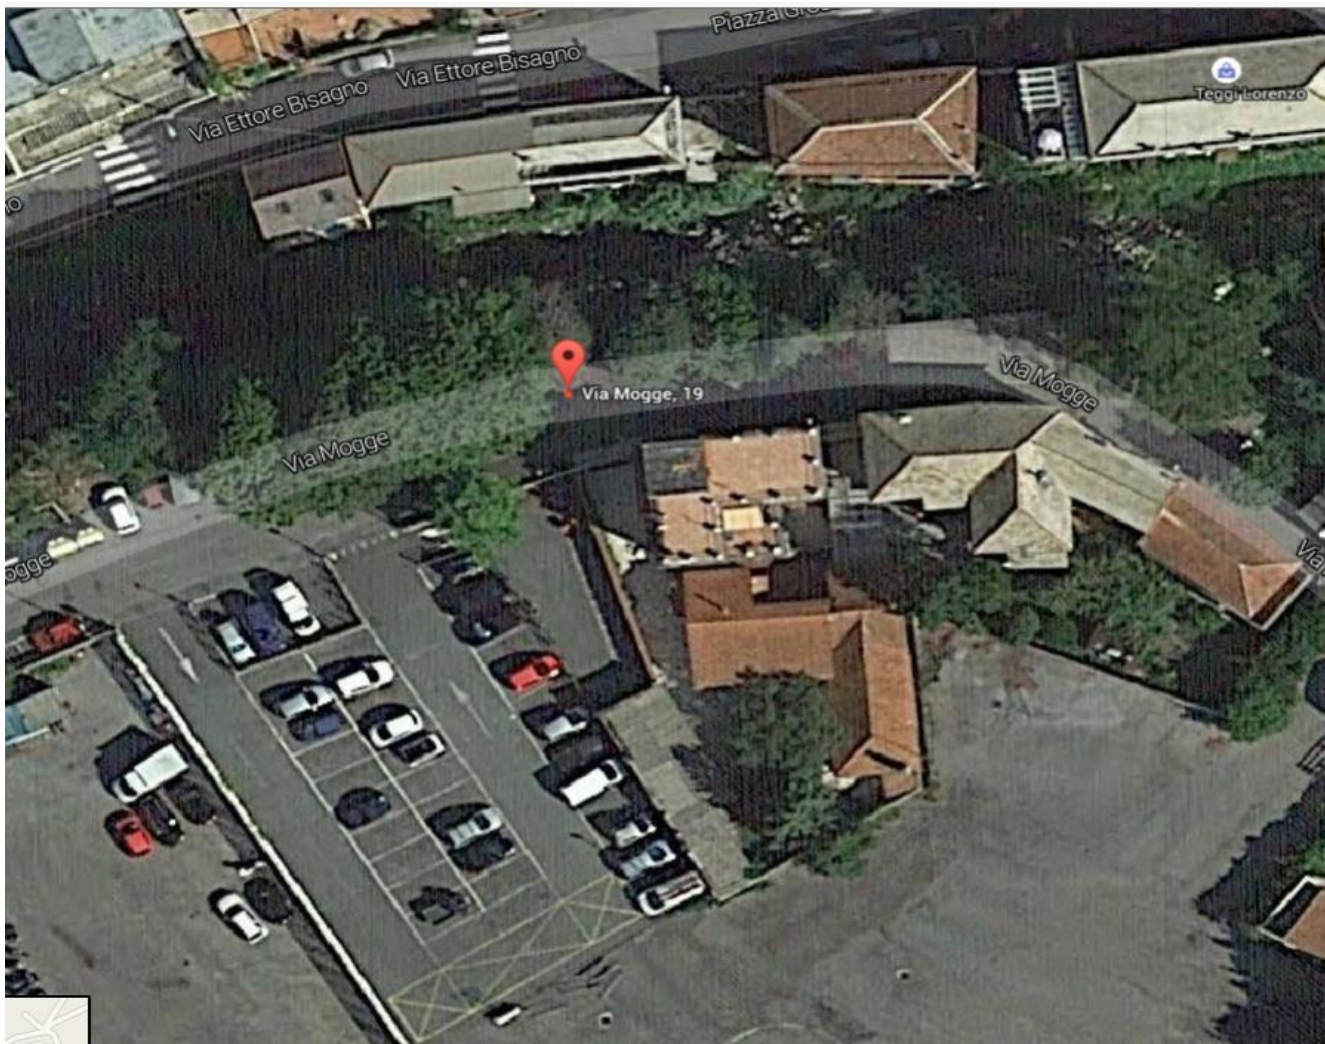

**AVVISO DI GARA UFFICIOSA PER VENDITA IMMOBILIARE APPEZZAMENTO DI  
TERRENO SITO IN VIA MOGGE PRESSO CIV. 19**

**PREZZO BASE DI GARA € 4.050,00**

**TERRENO SITO IN GENOVA  
VIA MOGGE PRESSO CIV. 19**

Descrizione

Appezamento di terreno pianeggiante e con pavimentazione in pietrisco e ghiaia, parte di una più ampia area di civica proprietà che costituiva la ex civica depositaria,.

Dati tecnici

Superficie: mq 75

Comune: GENOVA, F  
Foglio: 4  
Scala originale: 1:1000  
Dimensione cornice: 287.000 x 189.000 metri  
7-Ger-2013 15/29  
Prot. n. 1187710/2013