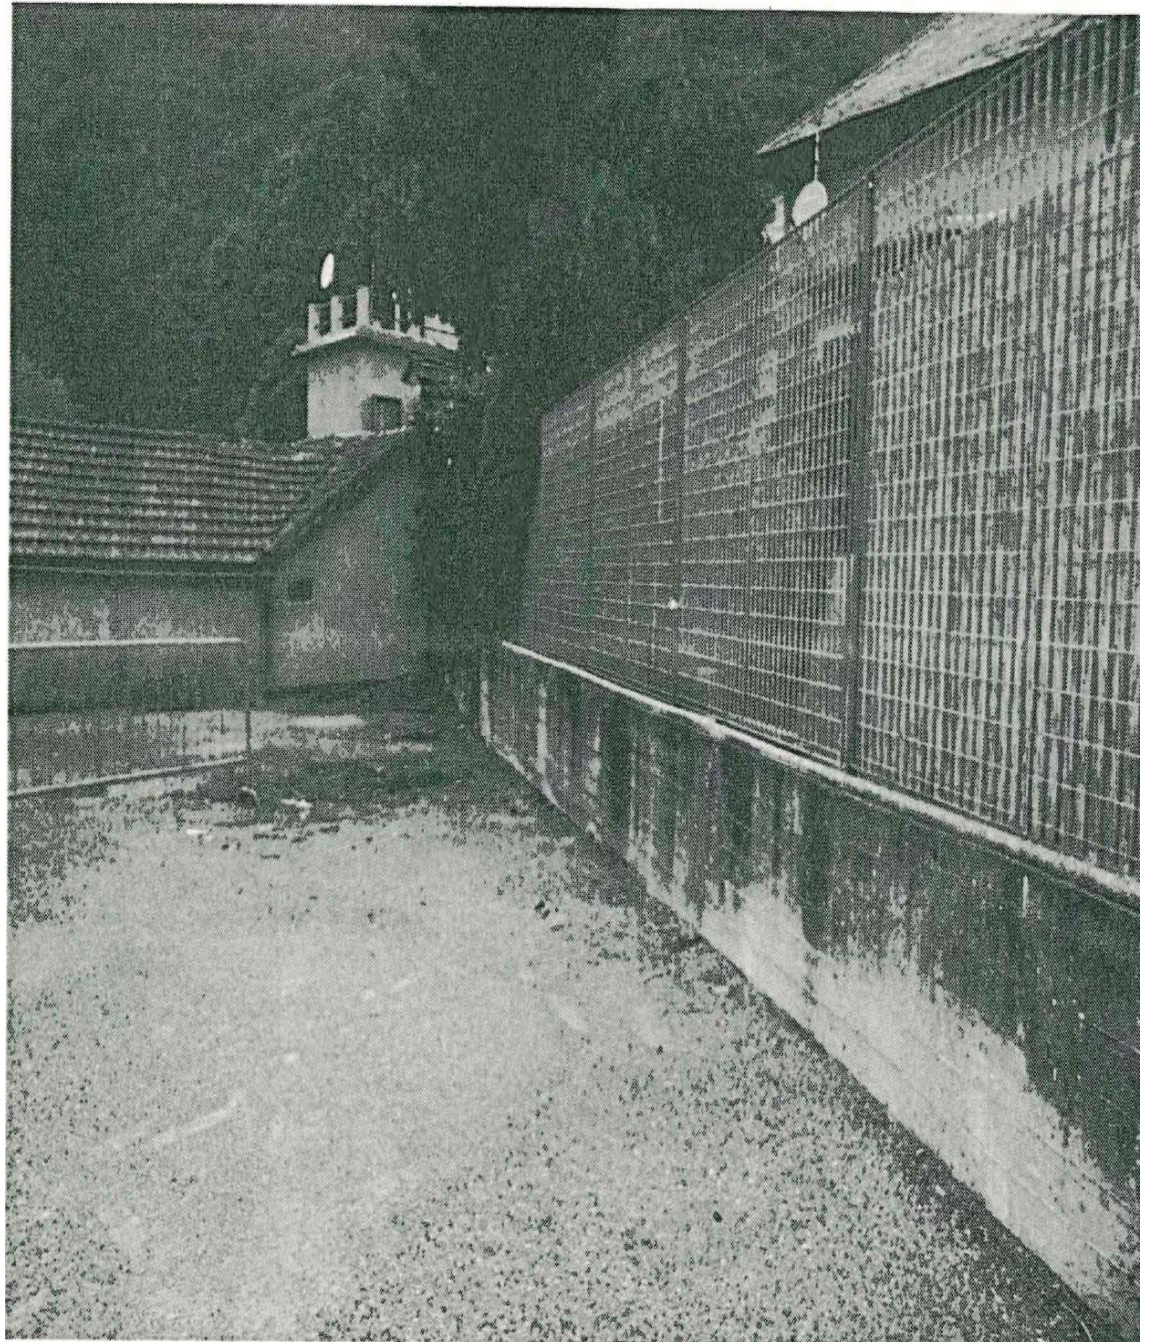

**AVVISO DI GARA UFFICIOSA PER VENDITA IMMOBILIARE APPEZZAMENTO DI  
TERRENO SITO IN VIA MOGGE PRESSO CIV. 19**

**PREZZO BASE DI GARA € 4.050,00**

**TERRENO SITO IN GENOVA  
VIA MOGGE PRESSO CIV. 19**

Descrizione

Appezamento di terreno pianeggiante e con pavimentazione in pietrisco e ghiaia, parte di una più ampia area di civica proprietà che costituiva la ex civica depositaria,.

Dati tecnici

Superficie: mq 75

Comune: GENOVA, F  
Foglio: 4  
Scala originale: 1:1000  
Dimensione cornice: 287.000 x 189.000 metri  
7-Ger-2013 15/29  
Prot. n. 1187710/2013