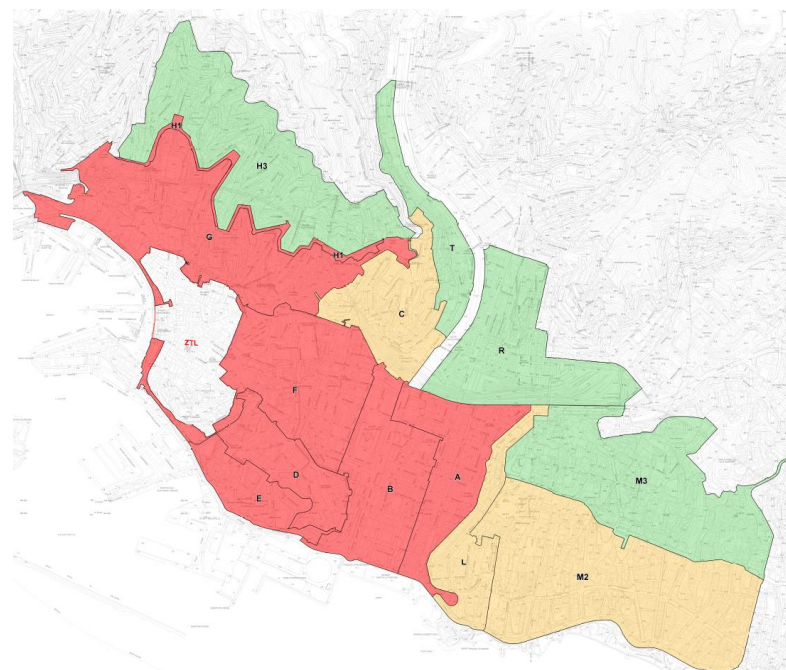

NUOVE TARIFFE ORARIE DEI PARCHEGGI

LE NUOVE TARIFFE

	Vecchia tariffa	Nuove tariffe		
		1a ora	2a ora	3a ora e succ.
Fascia 1	2,50 €	1,30 €	1,70 €	2,00 €
Fascia 2	2,00 €	1,30 €	1,70 €	2,00 €
Fascia 3	1,50 €	1,10 €	1,40 €	1,50 €

- **Fascia 1**
» Centro città, Carignano, Foce
- **Fascia 2**
» Bassa Val Bisagno, Albaro Bassa
- **Fascia 3**
» Alture di Castelletto, Val Bisagno, Albaro Alta, San Fruttuoso

GLI EFFETTI DELLE NUOVE TARIFFE

- Fascia 1 (Centro città, Carignano, Foce)

Durata della sosta	1 ora	2 ore	3 ore	4 ore
Vecchie tariffe	2,50 €	5,00 €	7,50 €	10,00 €
Nuove Tariffe	1,30 €	3,00 €	5,00 €	7,00 €
Variazione	-1,20 €	- 2,00 €	-2,50 €	- 3,00 €
	- 48%	- 40%	- 33%	- 30%

- Fascia 3 (Altura di Castelletto, Val Bisagno, Albaro Alta, San Fruttuoso)

Durata della sosta	1 ora	2 ore	3 ore	4 ore
Vecchie tariffe	1,50 €	3,00 €	4,50 €	6,00 €
Nuove Tariffe	1,10 €	2,50 €	4,00 €	5,50 €
Variazione	-0,40 €	- 0,50 €	-0,50 €	- 0,50 €
	- 27%	- 17%	- 11%	- 8%