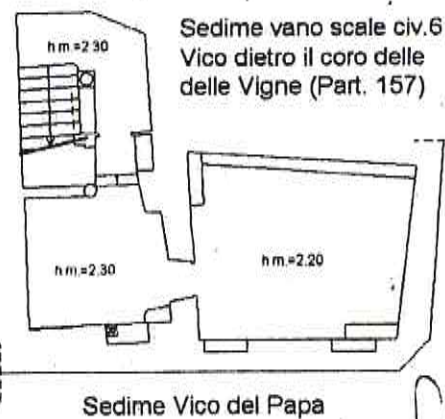

Sedime Vico del Papa

Sedime Vico dietro il Coro delle Vigne

Ultima planimetria in atti

Piano Sottostrada

Data: 16/11/2017 - n. T230516 - Richiedente: 08866890158

Totale schede: 1 - Formato di acquisizione: A4(210x297) - Formato stampa richiesto: A4(210x297)

Catasto dei Fabbricati - Situazione al 16/11/2017 - Comune di GENOVA/Q (D969) - < Sez.Urb.: GEA - Foglio: 95 - Particella: 157 - Subalterno: 36 >
VICO DEL PAPA n. 3R n. 9R n. 7R piano: S1-1:

Lattes
Fla