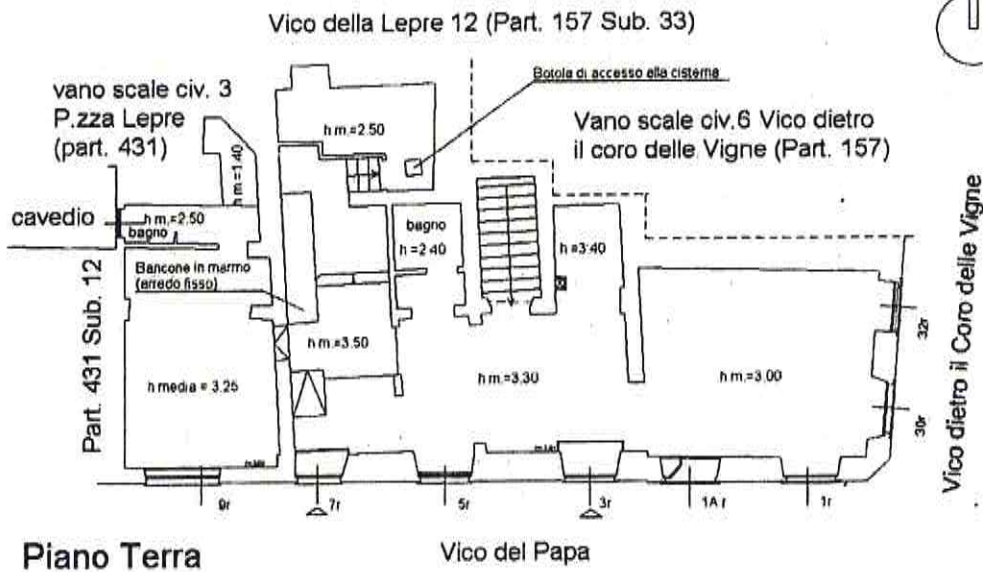

Identificativi Catastali:

Sezione: GEA
Foglio: 95
Particella: 431
Subalterno: 14

Compilata da:
Lattes Silvio

Iscritto all'albo:
Architetti

Prov. Genova

N. 3489

Scheda n. 1

Scala 1:200

Vico Papa, 1r - 1Ar - 3r - 5r - 7r - 9r
Vico dietro il Coro delle Vigne, 30r - 32r
GEA Foglio 95 Particella 157 sub 36 - Particella 431 sub 14

Piano Terra

Vico del Papa

Sedime Vico del Papa

Sedime Vico dietro il Coro delle Vigne

Ultima planimetria in atti

Piano Sottostrada

Data: 16/11/2017 - n. T230516 - Richiedente: 08866890158

Totale schede: 1 - Formato di acquisizione: A4(210x297) - Formato stampa richiesto: A4(210x297)

Catasto dei Fabbricati - Situazione al 16/11/2017 - Comune di GENOVA/Q (D969) - < Sez.Urb.: GEA - Foglio: 95 - Particella: 157 - Subalterno: 36 >
VICO DEL PAPA n. 3R n. 9R n. 7R piano: S1-1: