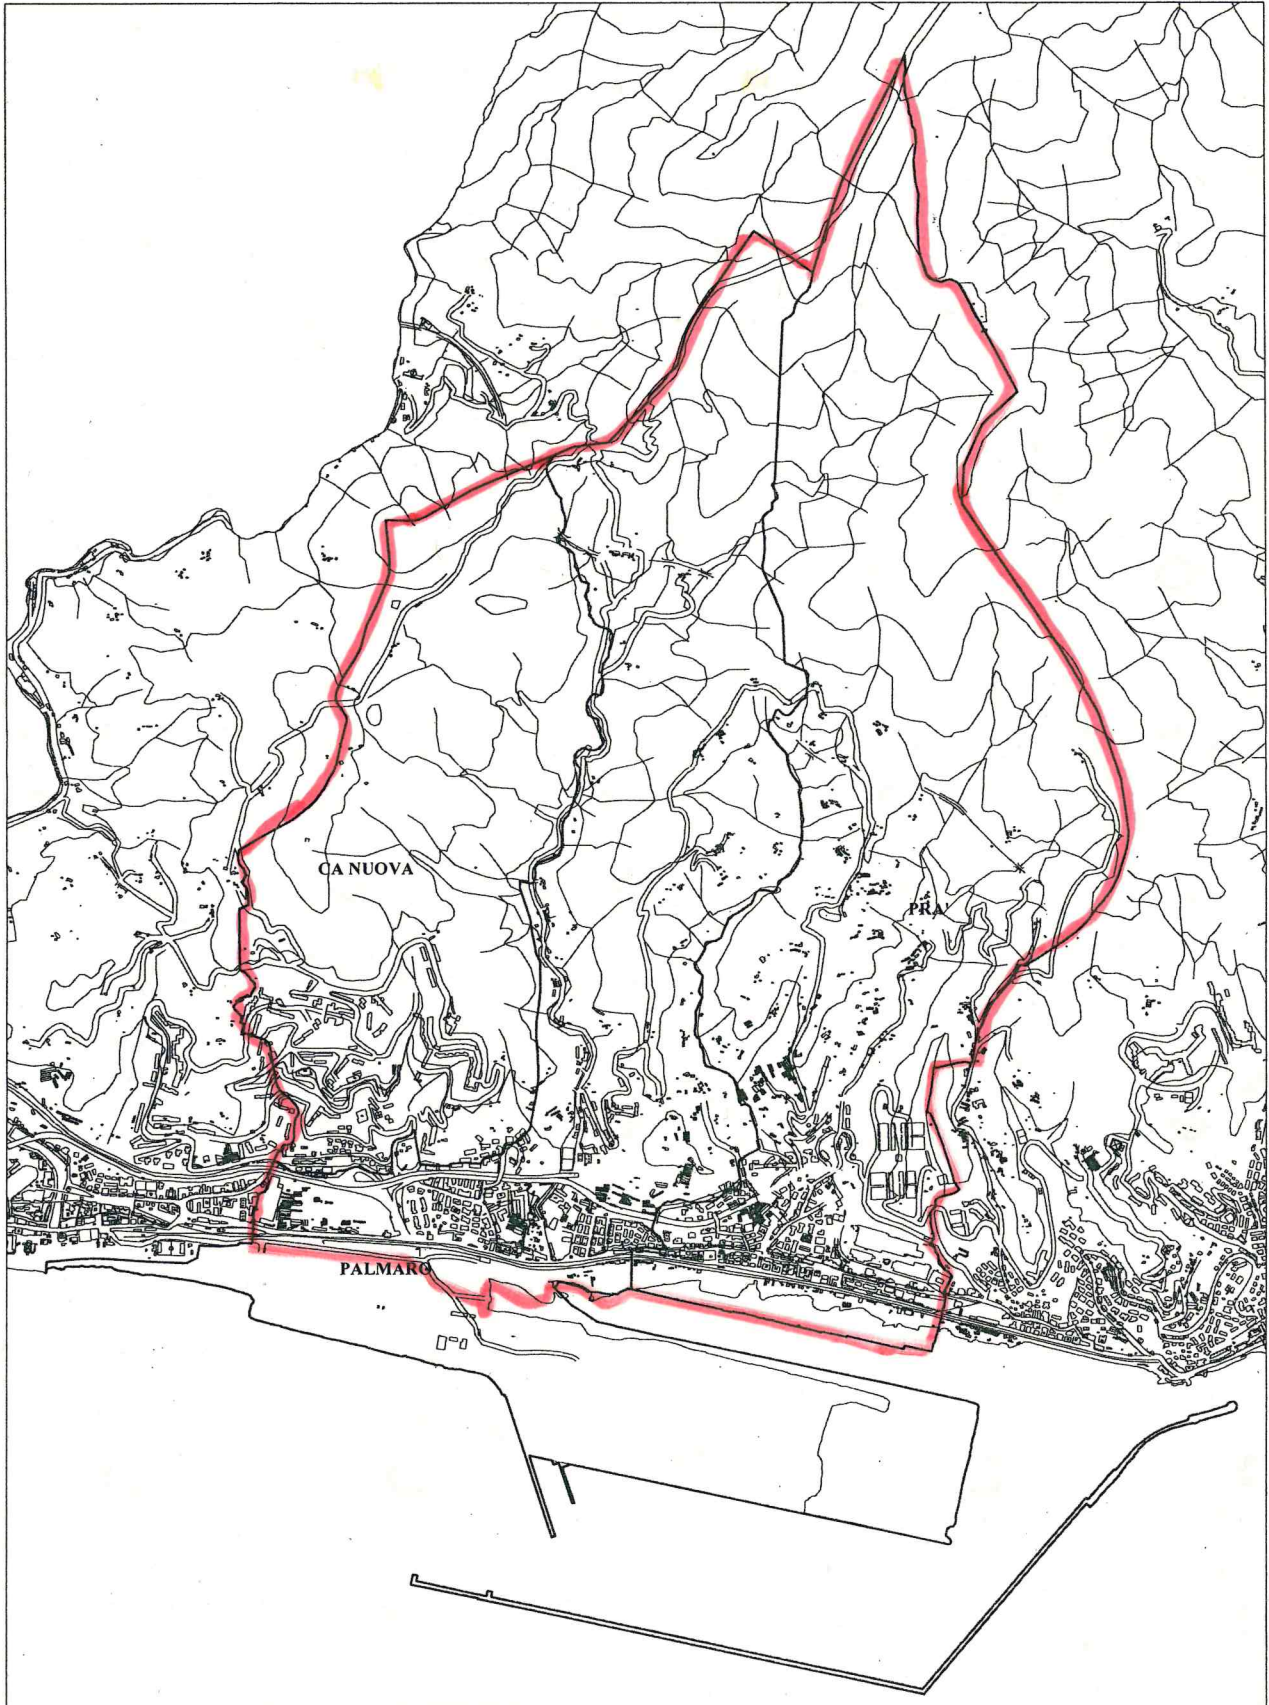

COMUNE DI GENOVA
MUNICIPIO 7 PONENTE
UNITA' URBANISTICHE CA NUOVA, PALMARO, PRA'

Scala 1:10.000
0 250 500 750 1000
metri