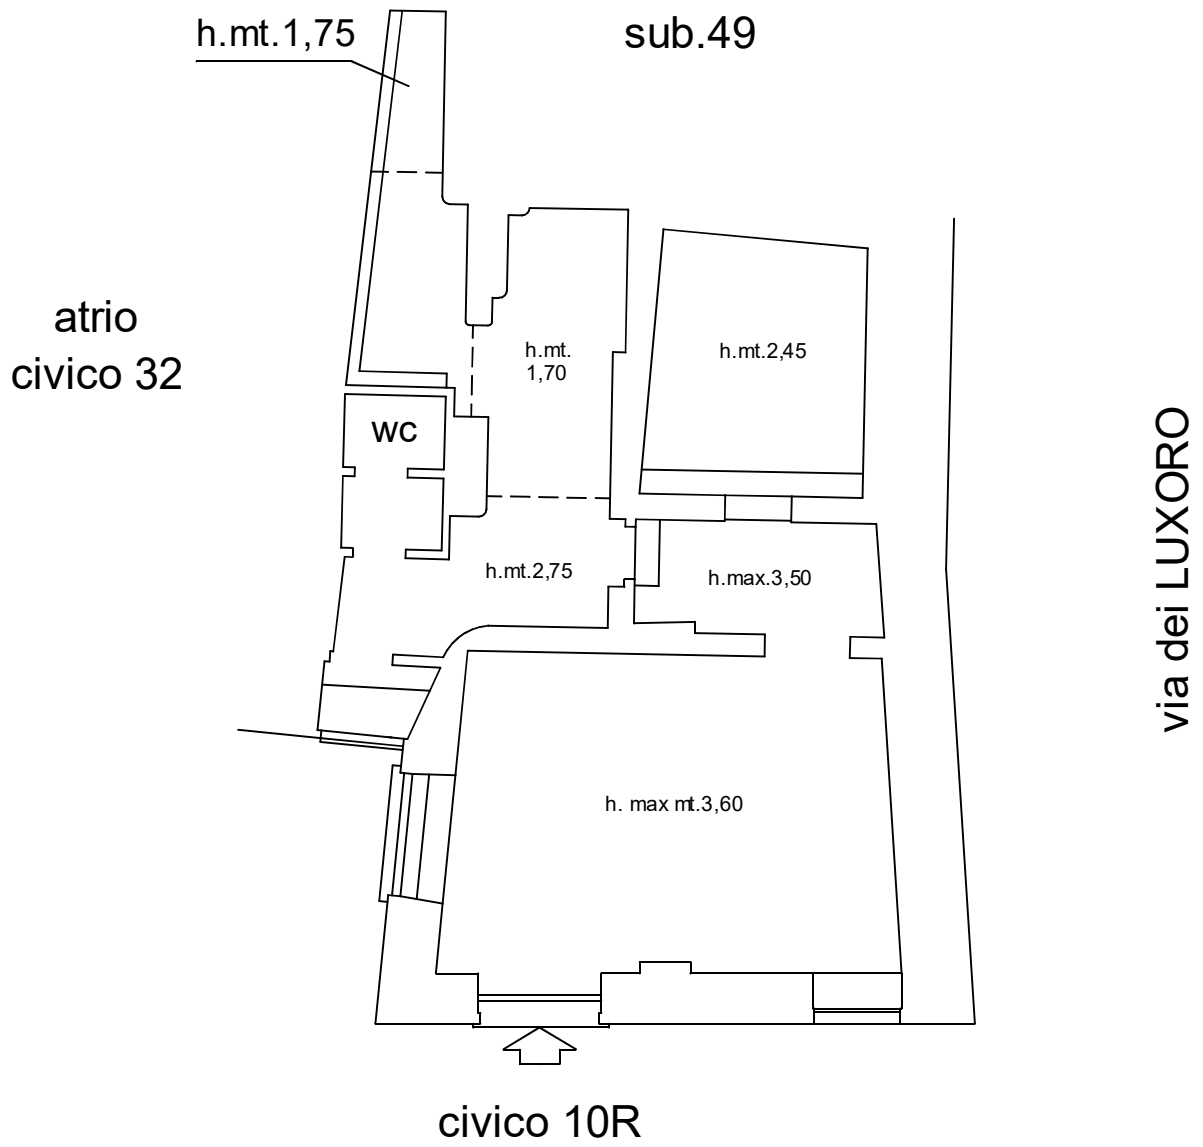

PIANO TERRENO

piazza S. GIORGIO

Orientamento
Scala 1:100