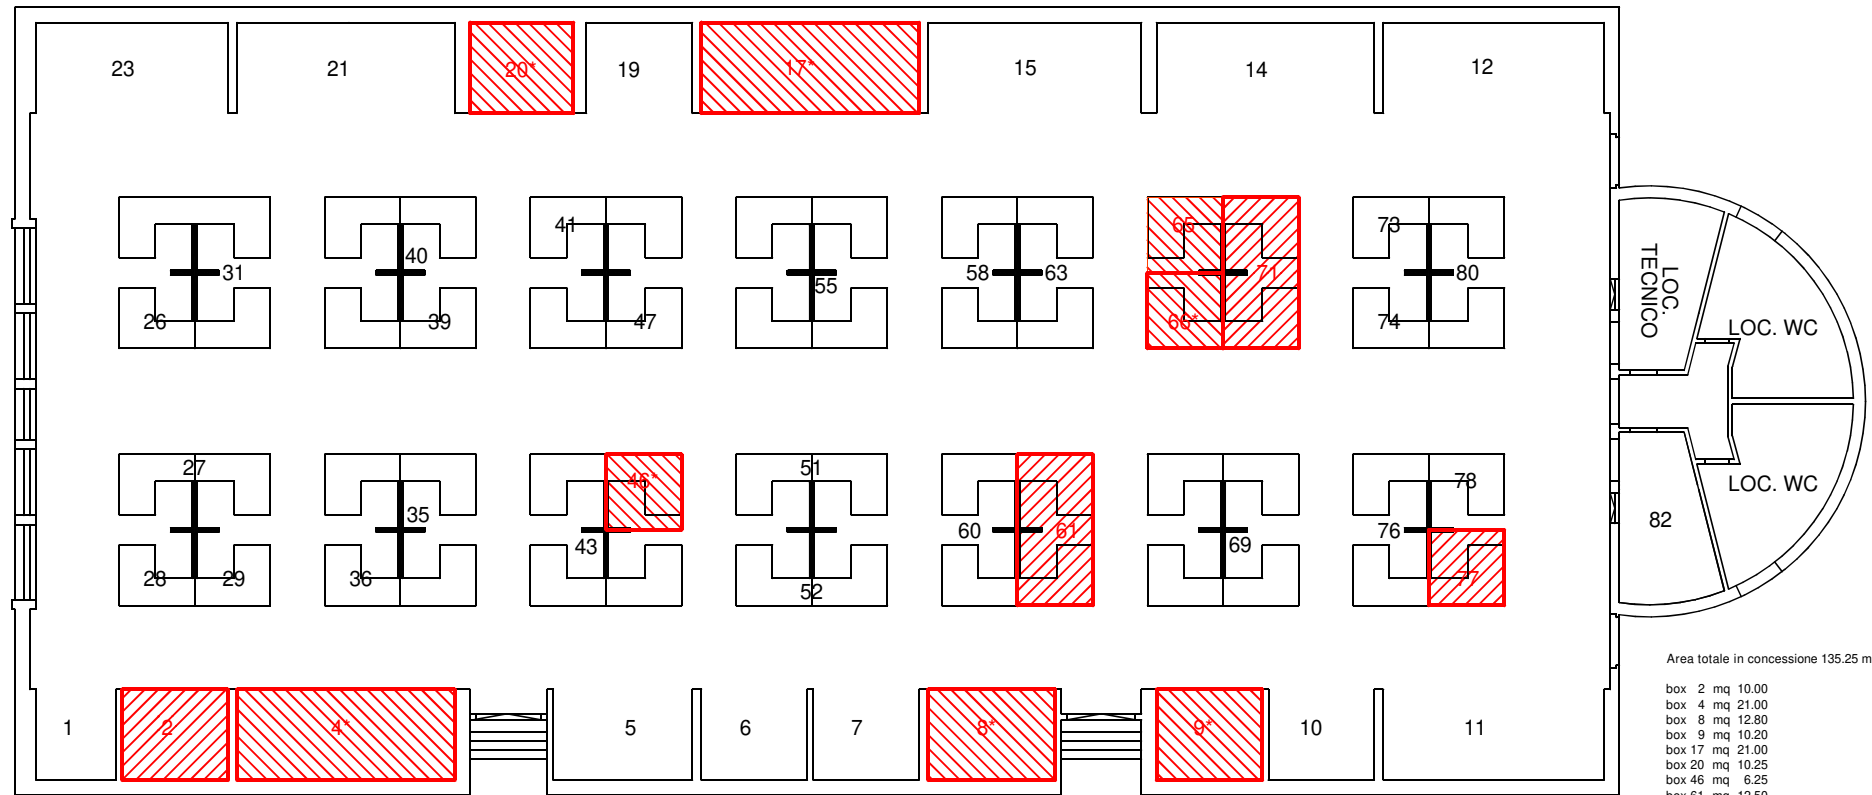

MERCATO DI TERRALBA
(Scala 1:250)

Area totale in concessione 135.25 mq

- box 2 mq 10.00
- box 4 mq 21.00
- box 8 mq 12.50
- box 9 mq 10.20
- box 17 mq 21.00
- box 20 mq 10.25
- box 46 mq 6.25
- box 61 mq 12.50
- box 65 mq 6.25
- box 66 mq 6.25
- box 71 mq 12.50
- box 77 mq 6.25

BOX LIBERI