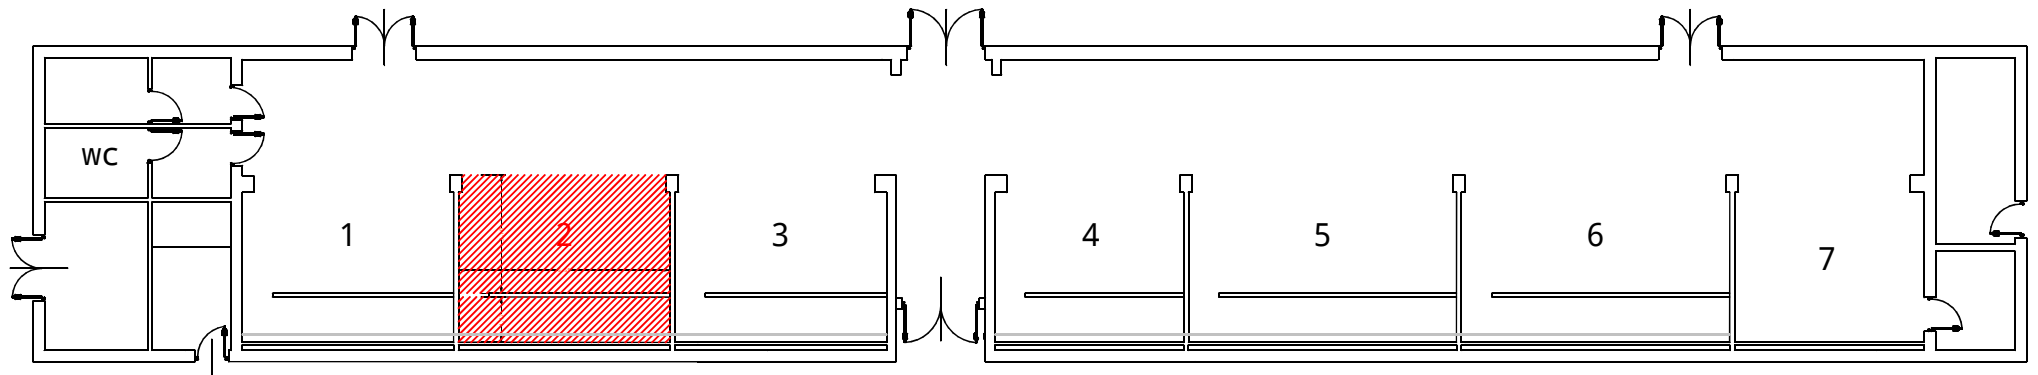

NUOVO MERCATO TREPONTI
(Scala 1:200)

Area totale in concessione 23.70 mq

box	2 mq	17.21
magazzino	mq	6.49

 BOX LIBERI