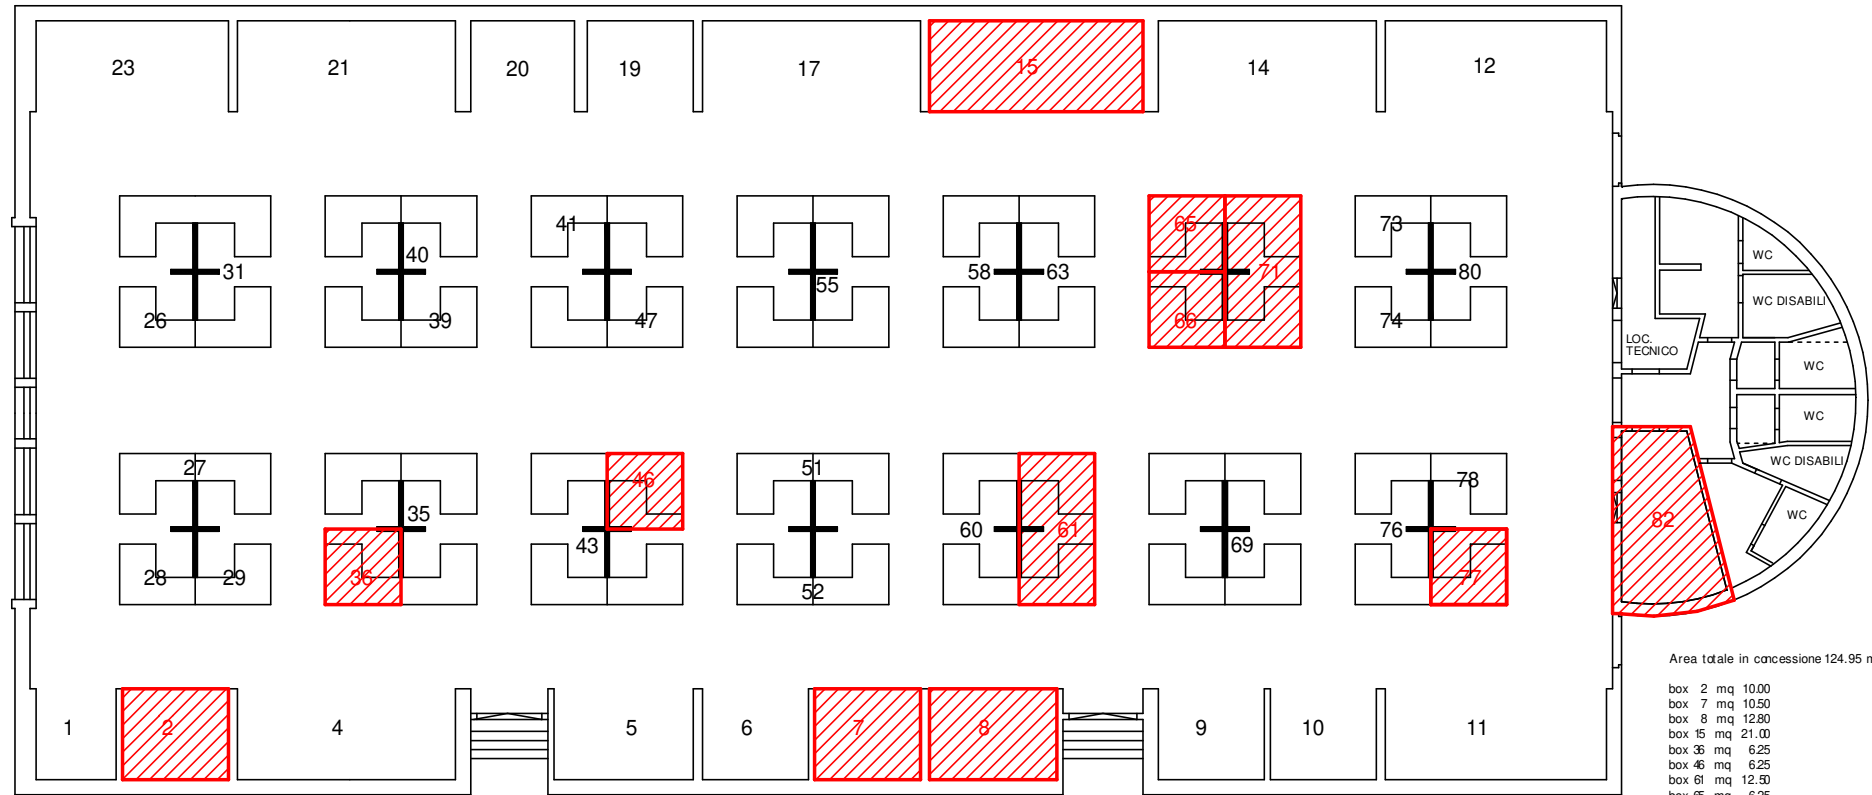

MERCATO DI TERRALBA
(Scala 1:250)

Area totale in concessione 124.95 mq

box 2	mq	10.00
box 7	mq	10.50
box 8	mq	12.80
box 15	mq	21.00
box 35	mq	6.25
box 46	mq	6.25
box 61	mq	12.50
box 65	mq	6.25
box 66	mq	6.25
box 71	mq	12.50
box 77	mq	6.25
box 82	mq	14.40

 BOX LIBERI