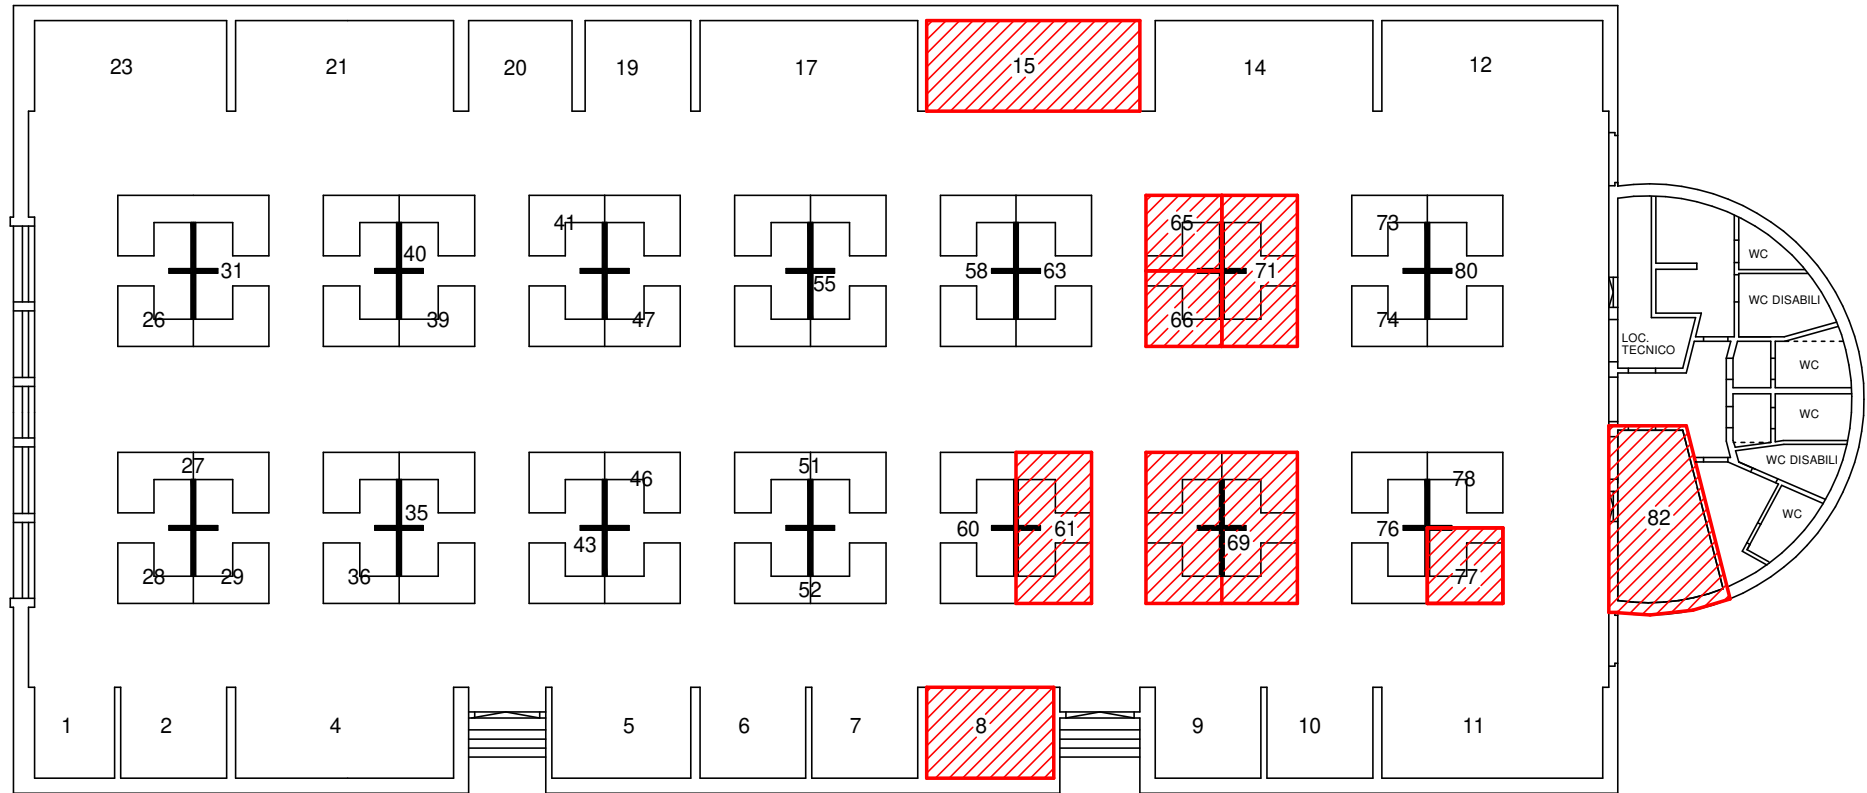

MERCATO DI TERRALBA
(Scala 1:250)

 box liberi

- box 8 mq 12.80
- box 15 mq 21.00
- box 61 mq 12.50
- box 65 mq 6.25
- box 66 mq 6.25
- box 69 mq 25.00
- box 71 mq 12.50
- box 77 mq 6.25
- box 82 mq 14.40