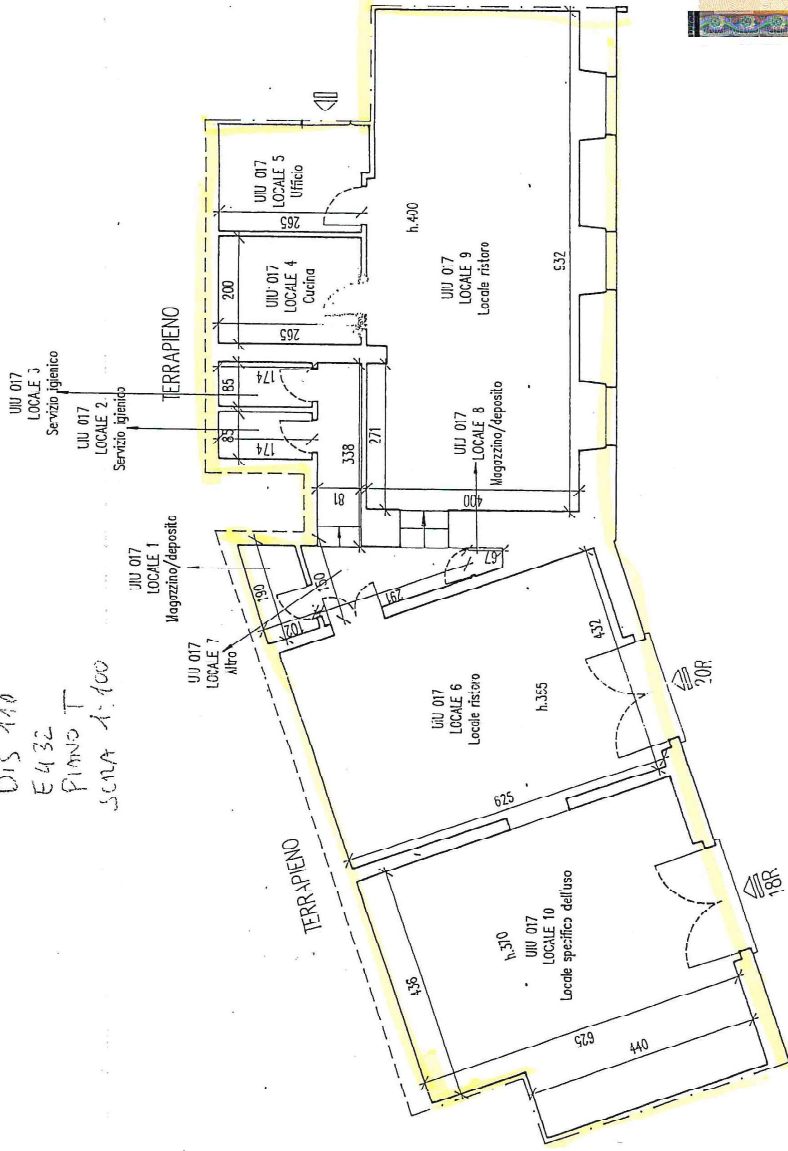

DIS 118  
E432  
PINO T  
SCALA 1:100

MINISTERO DELL'ECONOMIA  
e delle Finanze

MACRA DA BOLLEGGIO  
€1,00  
UNO/00

CONTRACCE  
00017022  
11/01/2010  
4578-00010  
IDENTIFICATIVO : 01191000525771