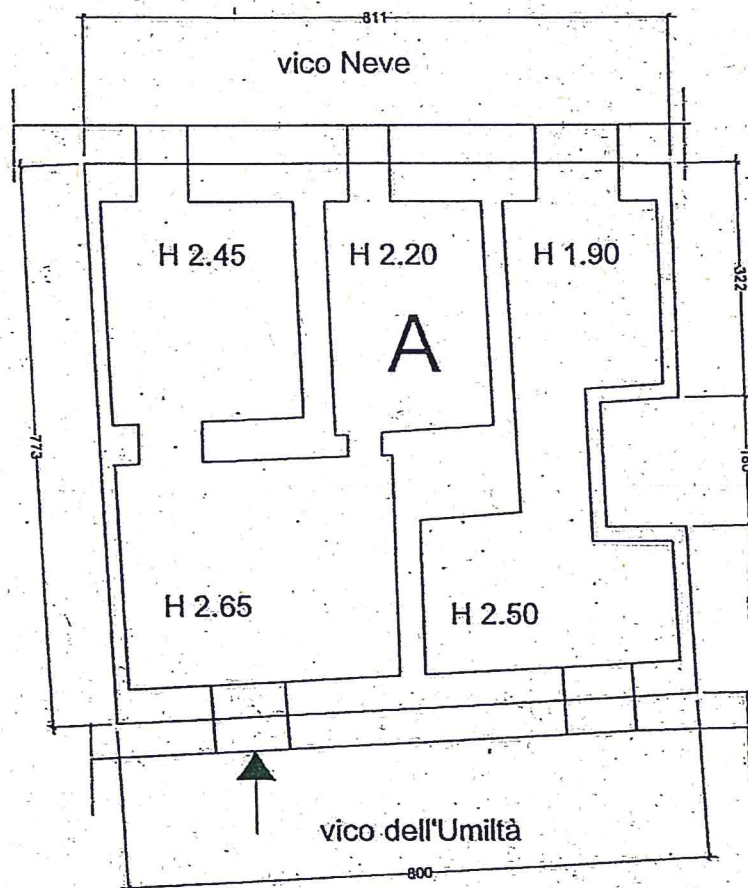

Piano T

Calcolo Superficie Commerciale	
unità immobiliare(A)	mq. 58,60
Totale art.ta	mq. 58,60

scala 1:100

Oggetto della Tavola: CALCOLO SUPERIFCIE COMMERCIALE
M.P. 11/09
Immobile sito in Genova, vico dell'Umiltà 4R