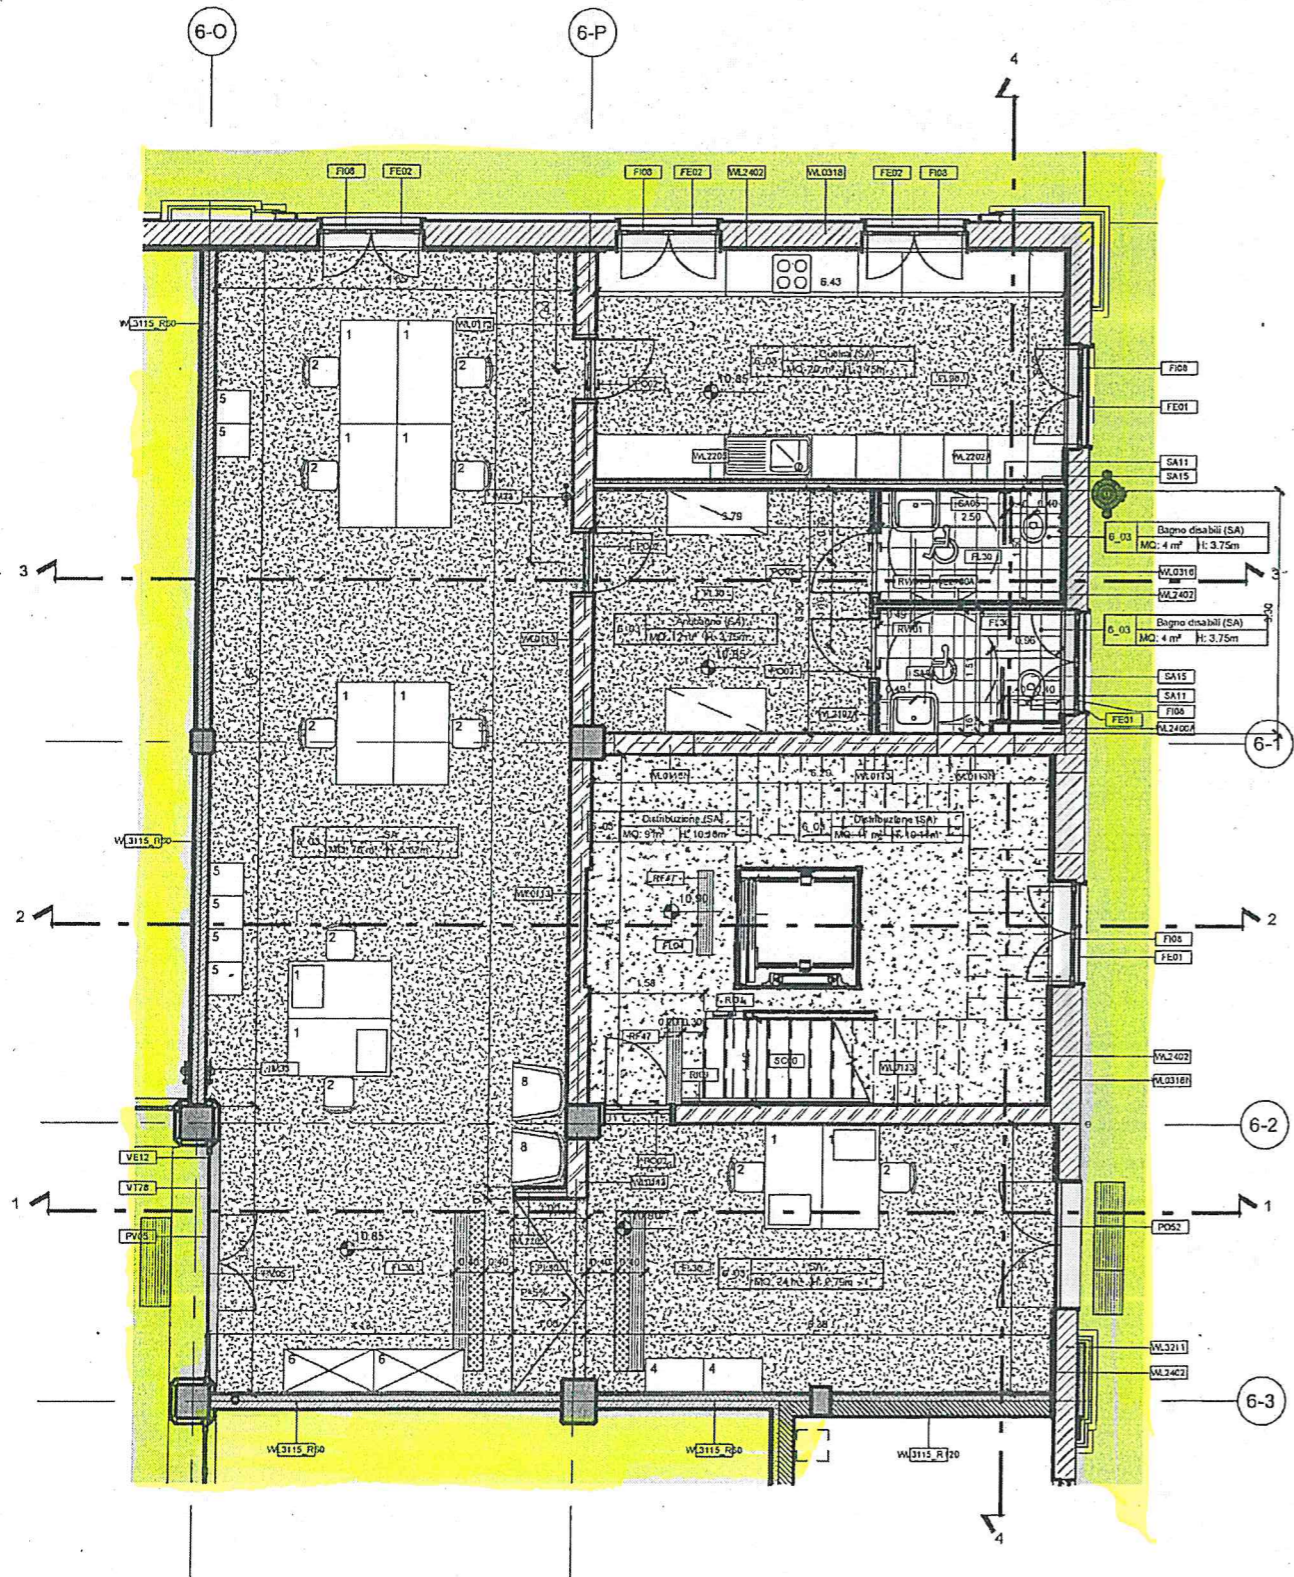

LOCALI CORSO SARDEGNA CIV. 67

- SPAZI ASSOCIAZIONE "B"
Superficie netta 61 mq
- SPAZI ASSOCIAZIONE "C"
Superficie netta 64 mq
- SPAZI CONDIVISI TRA ASS. "B" E "C"
Superficie netta 37 mq

PIANO PRIMO
SCALA 1:100

LOCALI CORSO SARDEGNA CIV. 67

PIANO TERRA
SCALA 1:100

 SPAZI ASSOCIAZIONE "A"
Superficie netta 139 mq

 SPAZI CONDIVISI TRA ASS. "A", "B" E "C"
Superficie netta 76 mq

PIANO TERRA AMMEZZATO
SCALA 1:100

LOCALI CORSO SARDEGNA CIV. 67

PIANO TERRA
SCALA 1:100

PIANO PRIMO
SCALA 1:100