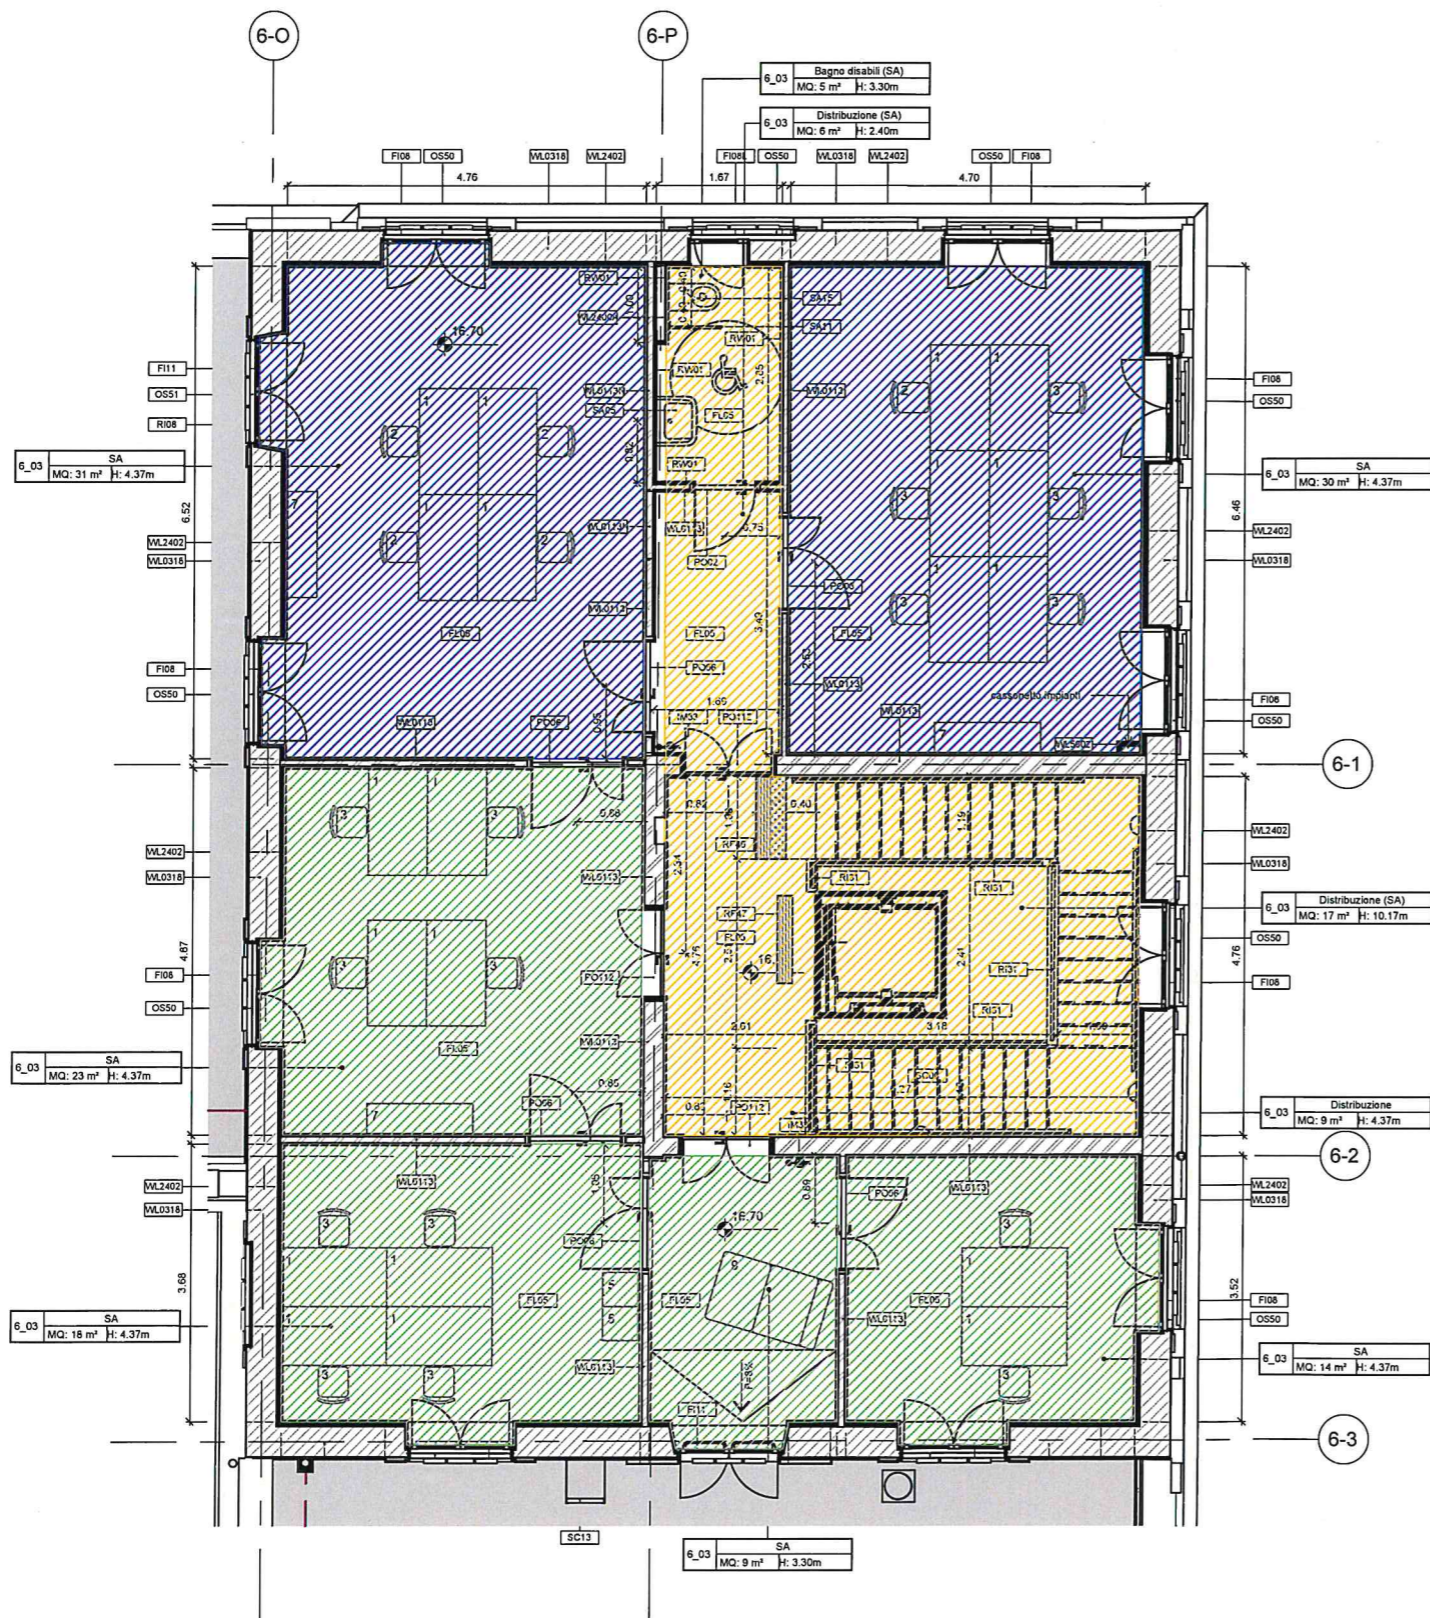

LOCALI CORSO SARDEGNA CIV. 67

- SPAZI ASSOCIAZIONE "B"
Superficie netta 61 mq
- SPAZI ASSOCIAZIONE "C"
Superficie netta 64 mq
- SPAZI CONDIVISI TRA ASS. "B" E "C"
Superficie netta 37 mq

PIANO PRIMO
SCALA 1:100

LOCALI CORSO SARDEGNA CIV. 67

PIANO TERRA
SCALA 1:100

 SPAZI ASSOCIAZIONE "A"
Superficie netta 139 mq

 SPAZI CONDIVISI TRA ASS. "A", "B" E "C"
Superficie netta 76 mq

PIANO TERRA AMMEZZATO
SCALA 1:100

LOCALI CORSO SARDEGNA CIV. 67

PIANO TERRA
SCALA 1:100

PIANO PRIMO
SCALA 1:100