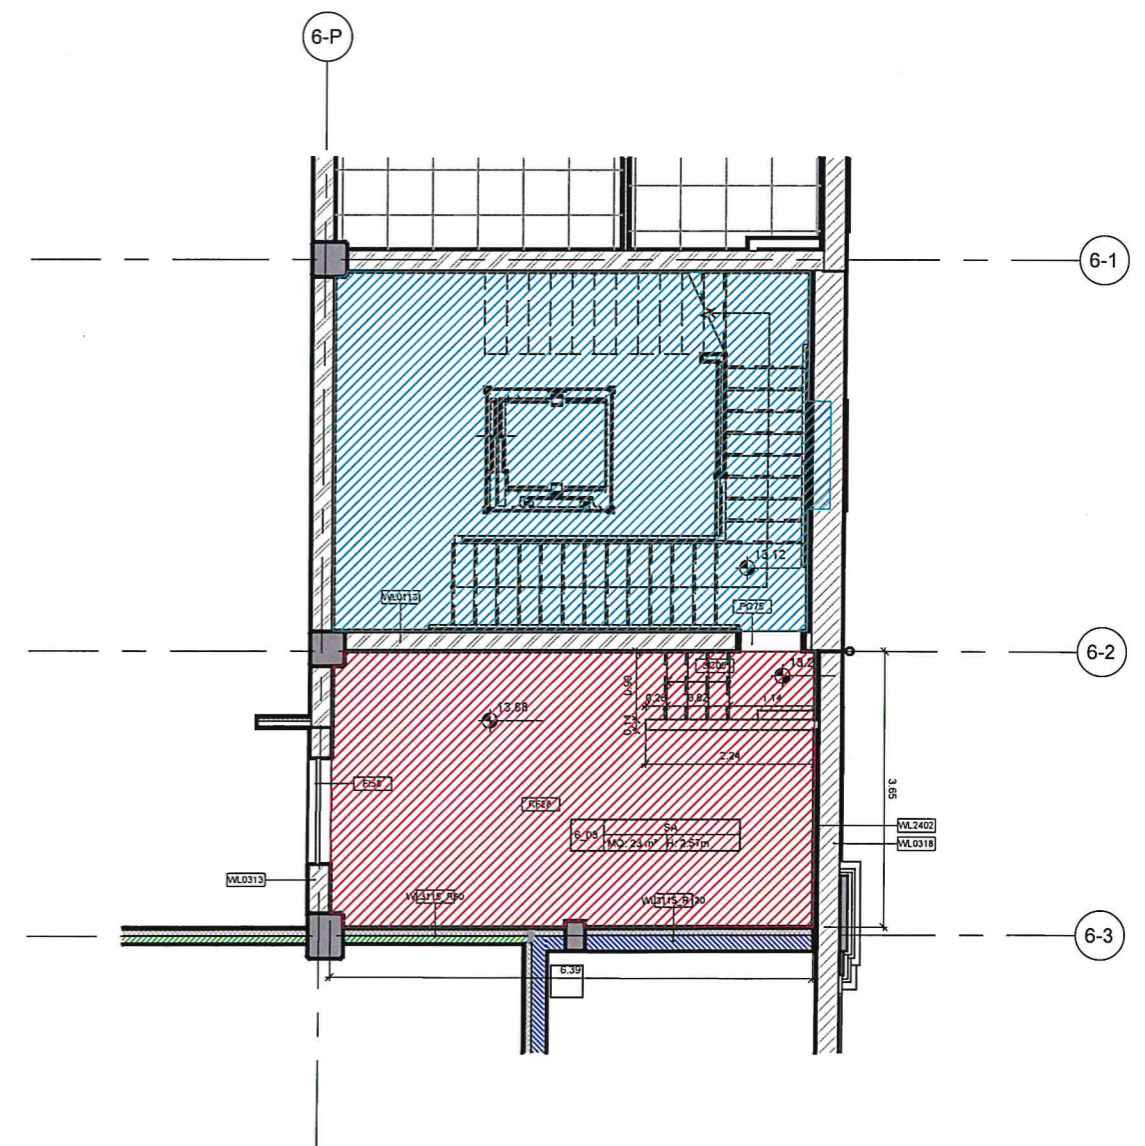

LOCALI CORSO SARDEGNA CIV. 67

- SPAZI ASSOCIAZIONE "B"
Superficie netta 61 mq
- SPAZI ASSOCIAZIONE "C"
Superficie netta 64 mq
- SPAZI CONDIVISI TRA ASS. "B" E "C"
Superficie netta 37 mq

PIANO PRIMO
SCALA 1:100

LOCALI CORSO SARDEGNA CIV. 67

PIANO TERRA
SCALA 1:100

 SPAZI ASSOCIAZIONE "A"
Superficie netta 139 mq

 SPAZI CONDIVISI TRA ASS. "A", "B" E "C"
Superficie netta 76 mq

PIANO TERRA AMMEZZATO
SCALA 1:100

LOCALI CORSO SARDEGNA CIV. 67

PIANO TERRA
SCALA 1:100

PIANO PRIMO
SCALA 1:100