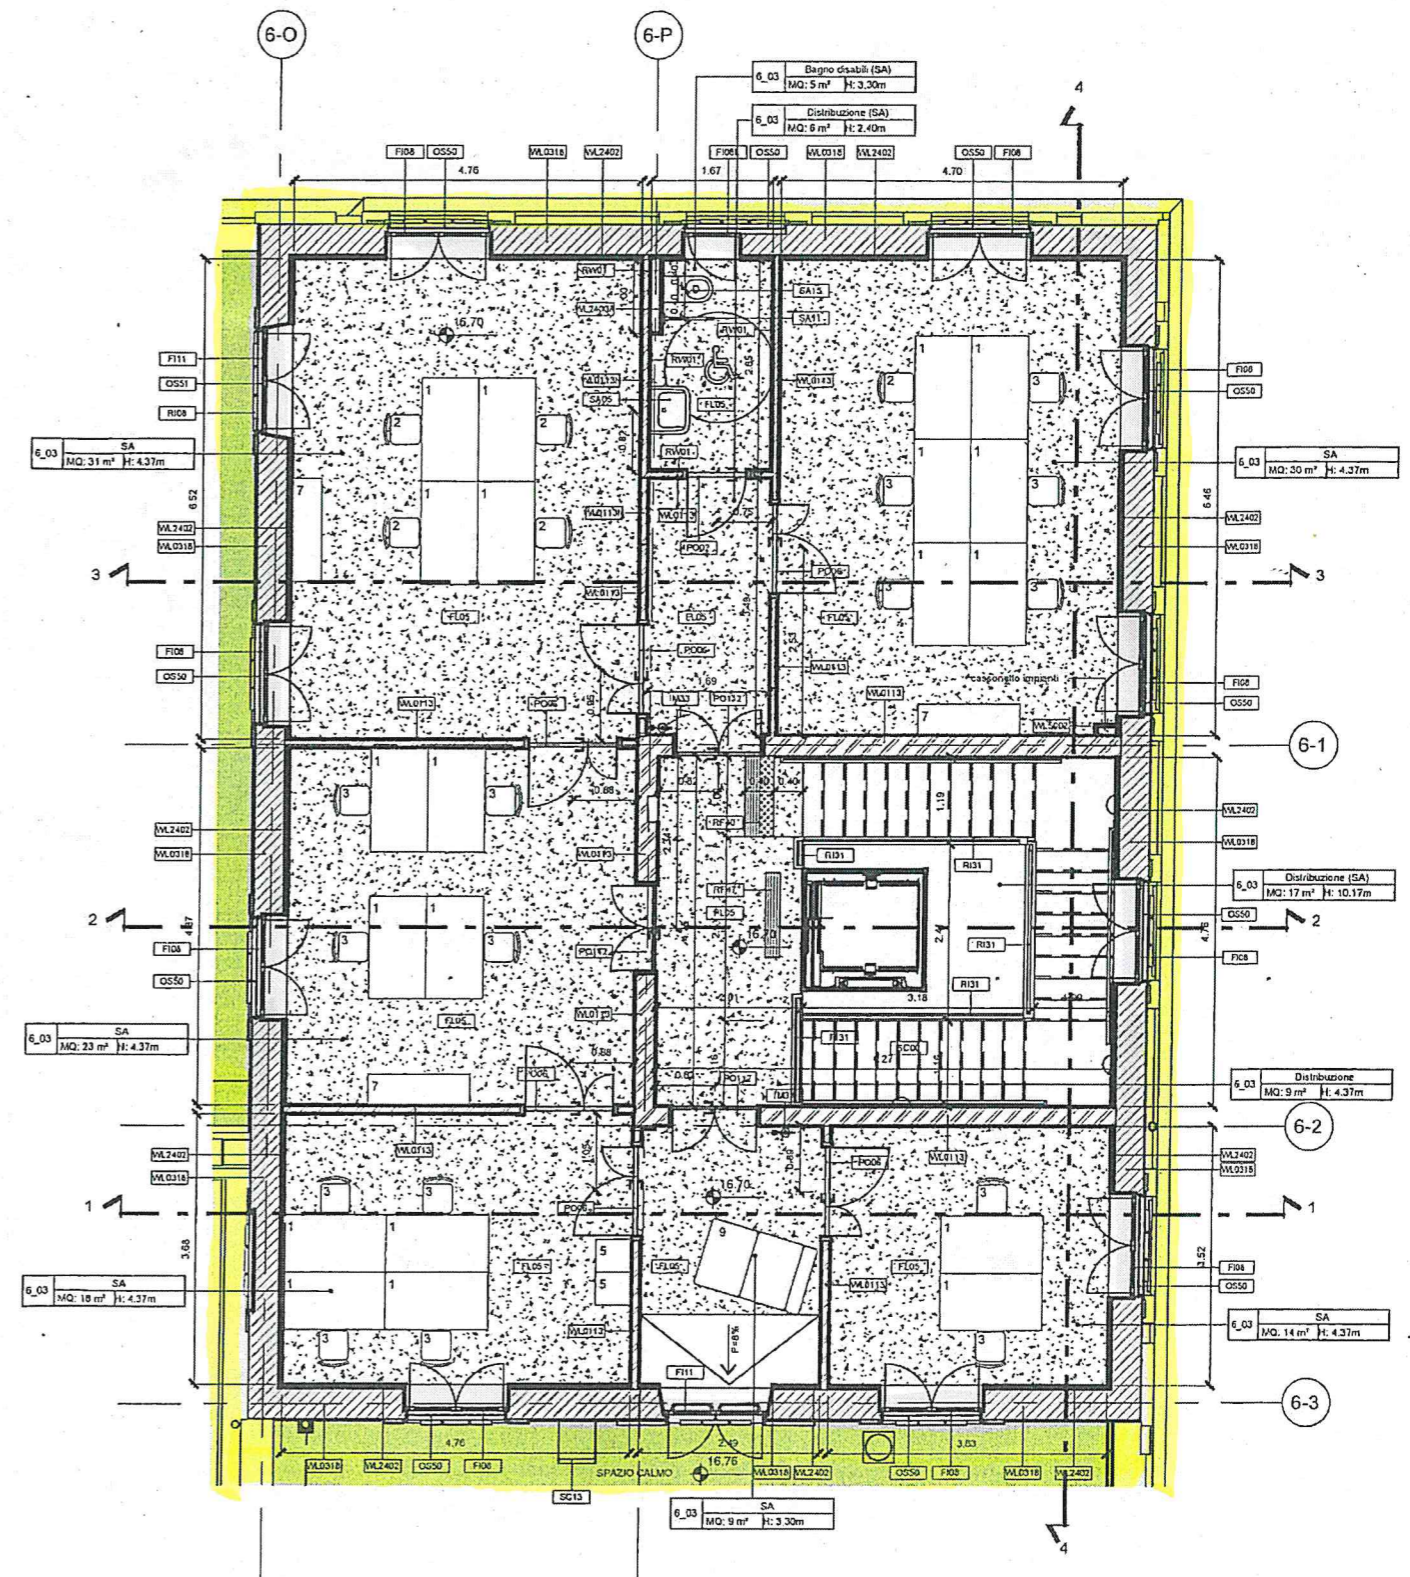

LOCALI CORSO SARDEGNA CIV. 67

- SPAZI ASSOCIAZIONE "B"
Superficie netta 61 mq
- SPAZI ASSOCIAZIONE "C"
Superficie netta 64 mq
- SPAZI CONDIVISI TRA ASS. "B" E "C"
Superficie netta 37 mq

PIANO PRIMO
SCALA 1:100

LOCALI CORSO SARDEGNA CIV. 67

PIANO TERRA
SCALA 1:100

 SPAZI ASSOCIAZIONE "A"
Superficie netta 139 mq

 SPAZI CONDIVISI TRA ASS. "A", "B" E "C"
Superficie netta 76 mq

PIANO TERRA AMMEZZATO
SCALA 1:100

LOCALI CORSO SARDEGNA CIV. 67

PIANO TERRA
SCALA 1:100

PIANO PRIMO
SCALA 1:100