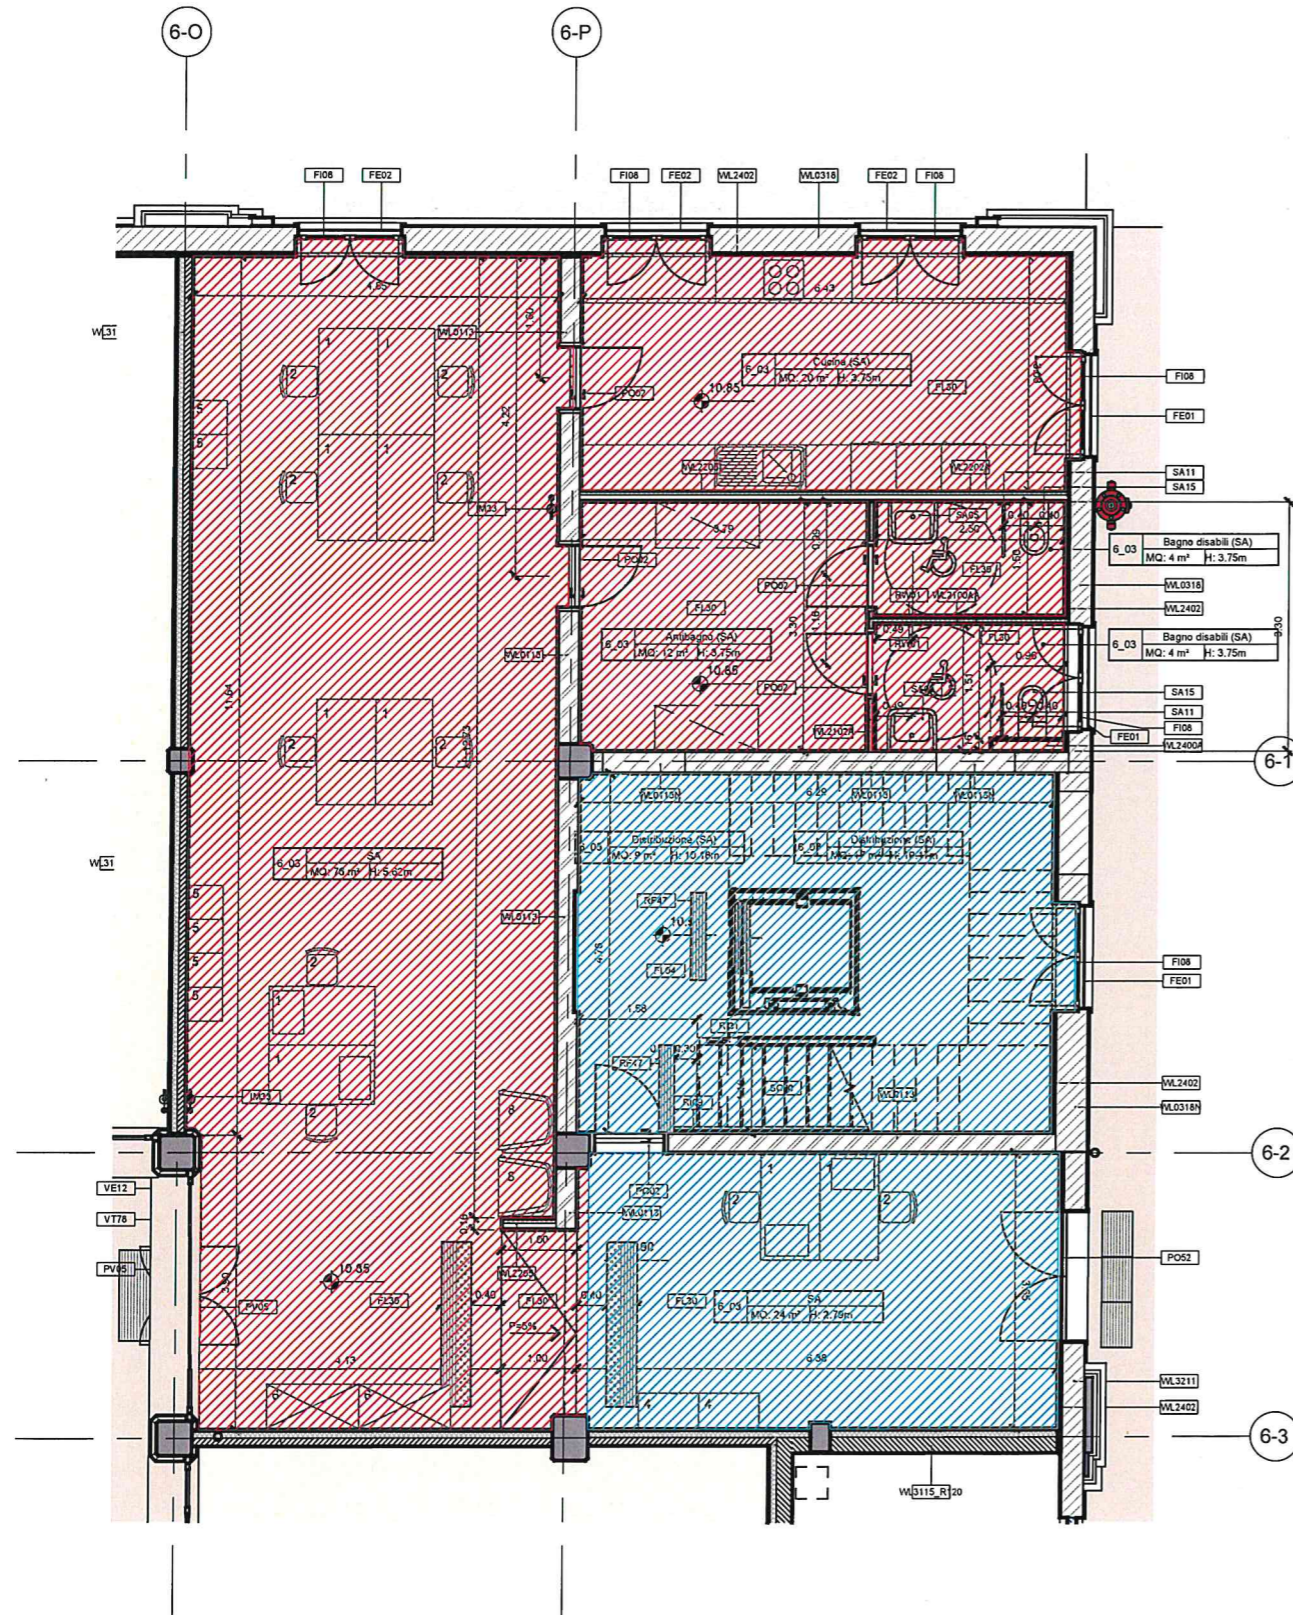

LOCALI CORSO SARDEGNA CIV. 67

- SPAZI ASSOCIAZIONE "B"
Superficie netta 61 mq
- SPAZI ASSOCIAZIONE "C"
Superficie netta 64 mq
- SPAZI CONDIVISI TRA ASS. "B" E "C"
Superficie netta 37 mq

PIANO PRIMO
SCALA 1:100

LOCALI CORSO SARDEGNA CIV. 67

PIANO TERRA
SCALA 1:100

 SPAZI ASSOCIAZIONE "A"
Superficie netta 139 mq

 SPAZI CONDIVISI TRA ASS. "A", "B" E "C"
Superficie netta 76 mq

PIANO TERRA AMMEZZATO
SCALA 1:100

LOCALI CORSO SARDEGNA CIV. 67

PIANO TERRA
SCALA 1:100

PIANO PRIMO
SCALA 1:100