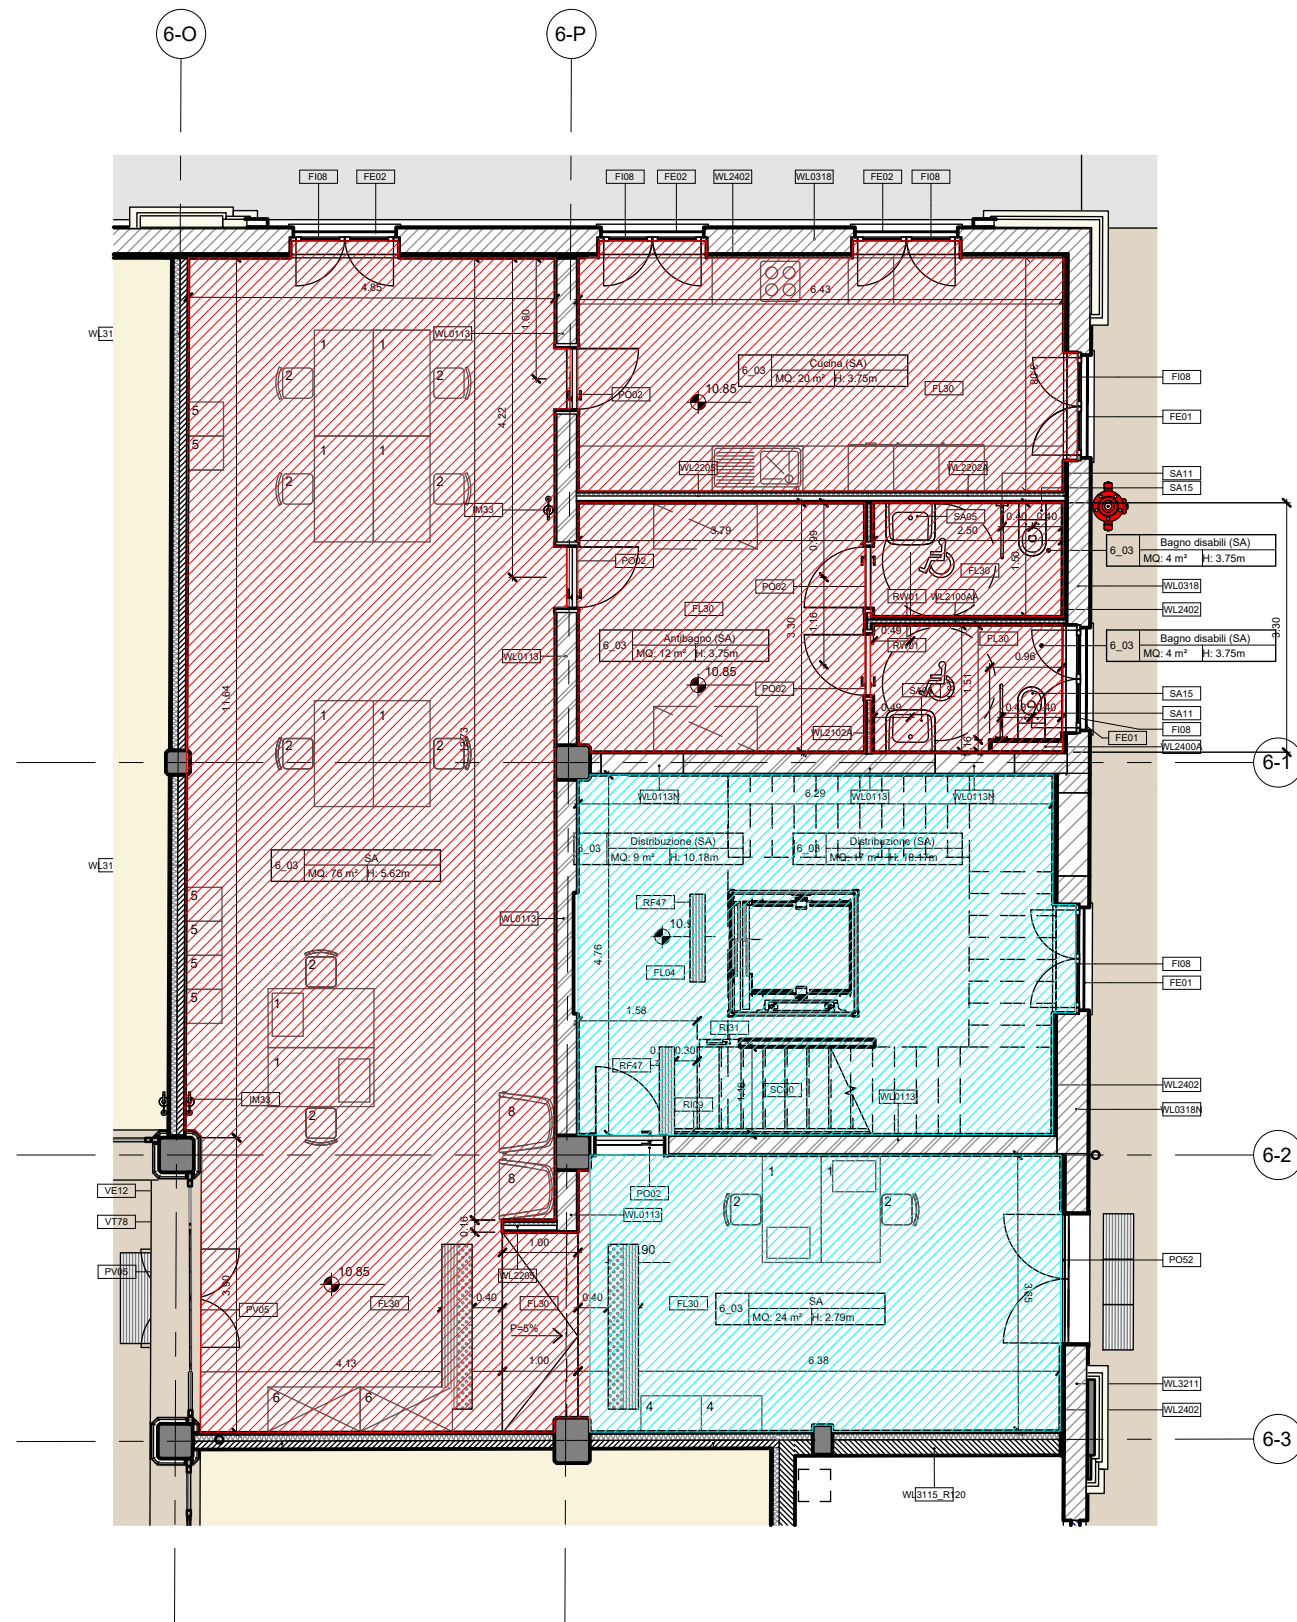

LOCALI CORSO SARDEGNA CIV. 67

 SPAZI ASSOCIAZIONE "B"

Superficie netta 61 mq

 SPAZI ASSOCIAZIONE "C"

Superficie netta 64 mq

 SPAZI CONDIVISI TRA ASS. "B" E "C"

Superficie netta 37 mq

LOCALI CORSO SARDEGNA CIV. 67

PIANO TERRA
SCALA 1:100

PIANO PRIMO
SCALA 1:100

LOCALI CORSO SARDEGNA CIV. 67

PIANO TERRA
SCALA 1:100

 SPAZI ASSOCIAZIONE "A"
Superficie netta 139 mq

 SPAZI CONDIVISI TRA ASS. "A", "B" E
Superficie netta 76 mq

PIANO TERRA AMMEZZATO
SCALA 1:100