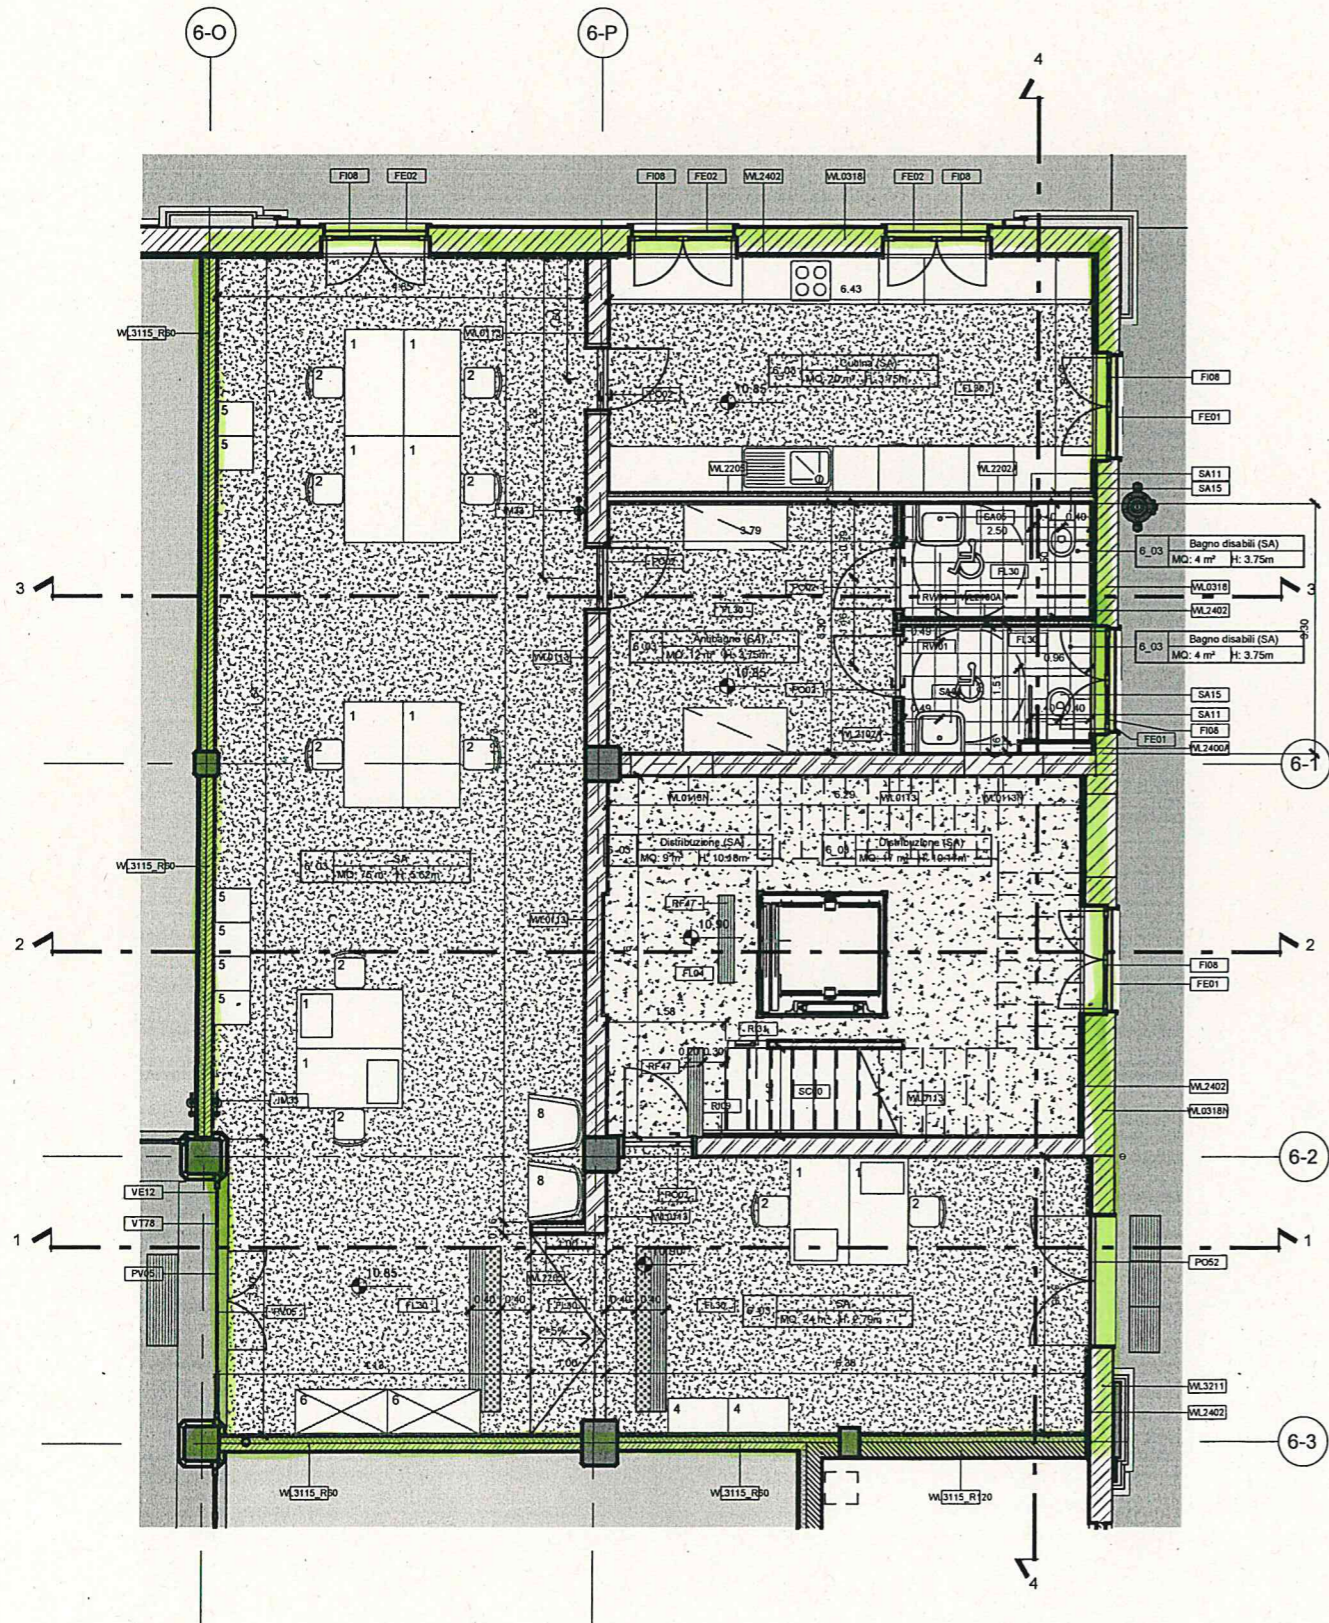

LOCALI CORSO SARDEGNA CIV. 67

 SPAZI ASSOCIAZIONE "B"

Superficie netta 61 mq

 SPAZI ASSOCIAZIONE "C"

Superficie netta 64 mq

 SPAZI CONDIVISI TRA ASS. "B" E "C"

Superficie netta 37 mq

LOCALI CORSO SARDEGNA CIV. 67

PIANO TERRA
SCALA 1:100

PIANO PRIMO
SCALA 1:100

LOCALI CORSO SARDEGNA CIV. 67

PIANO TERRA
SCALA 1:100

 SPAZI ASSOCIAZIONE "A"
Superficie netta 139 mq

 SPAZI CONDIVISI TRA ASS. "A", "B" E
Superficie netta 76 mq

PIANO TERRA AMMEZZATO
SCALA 1:100