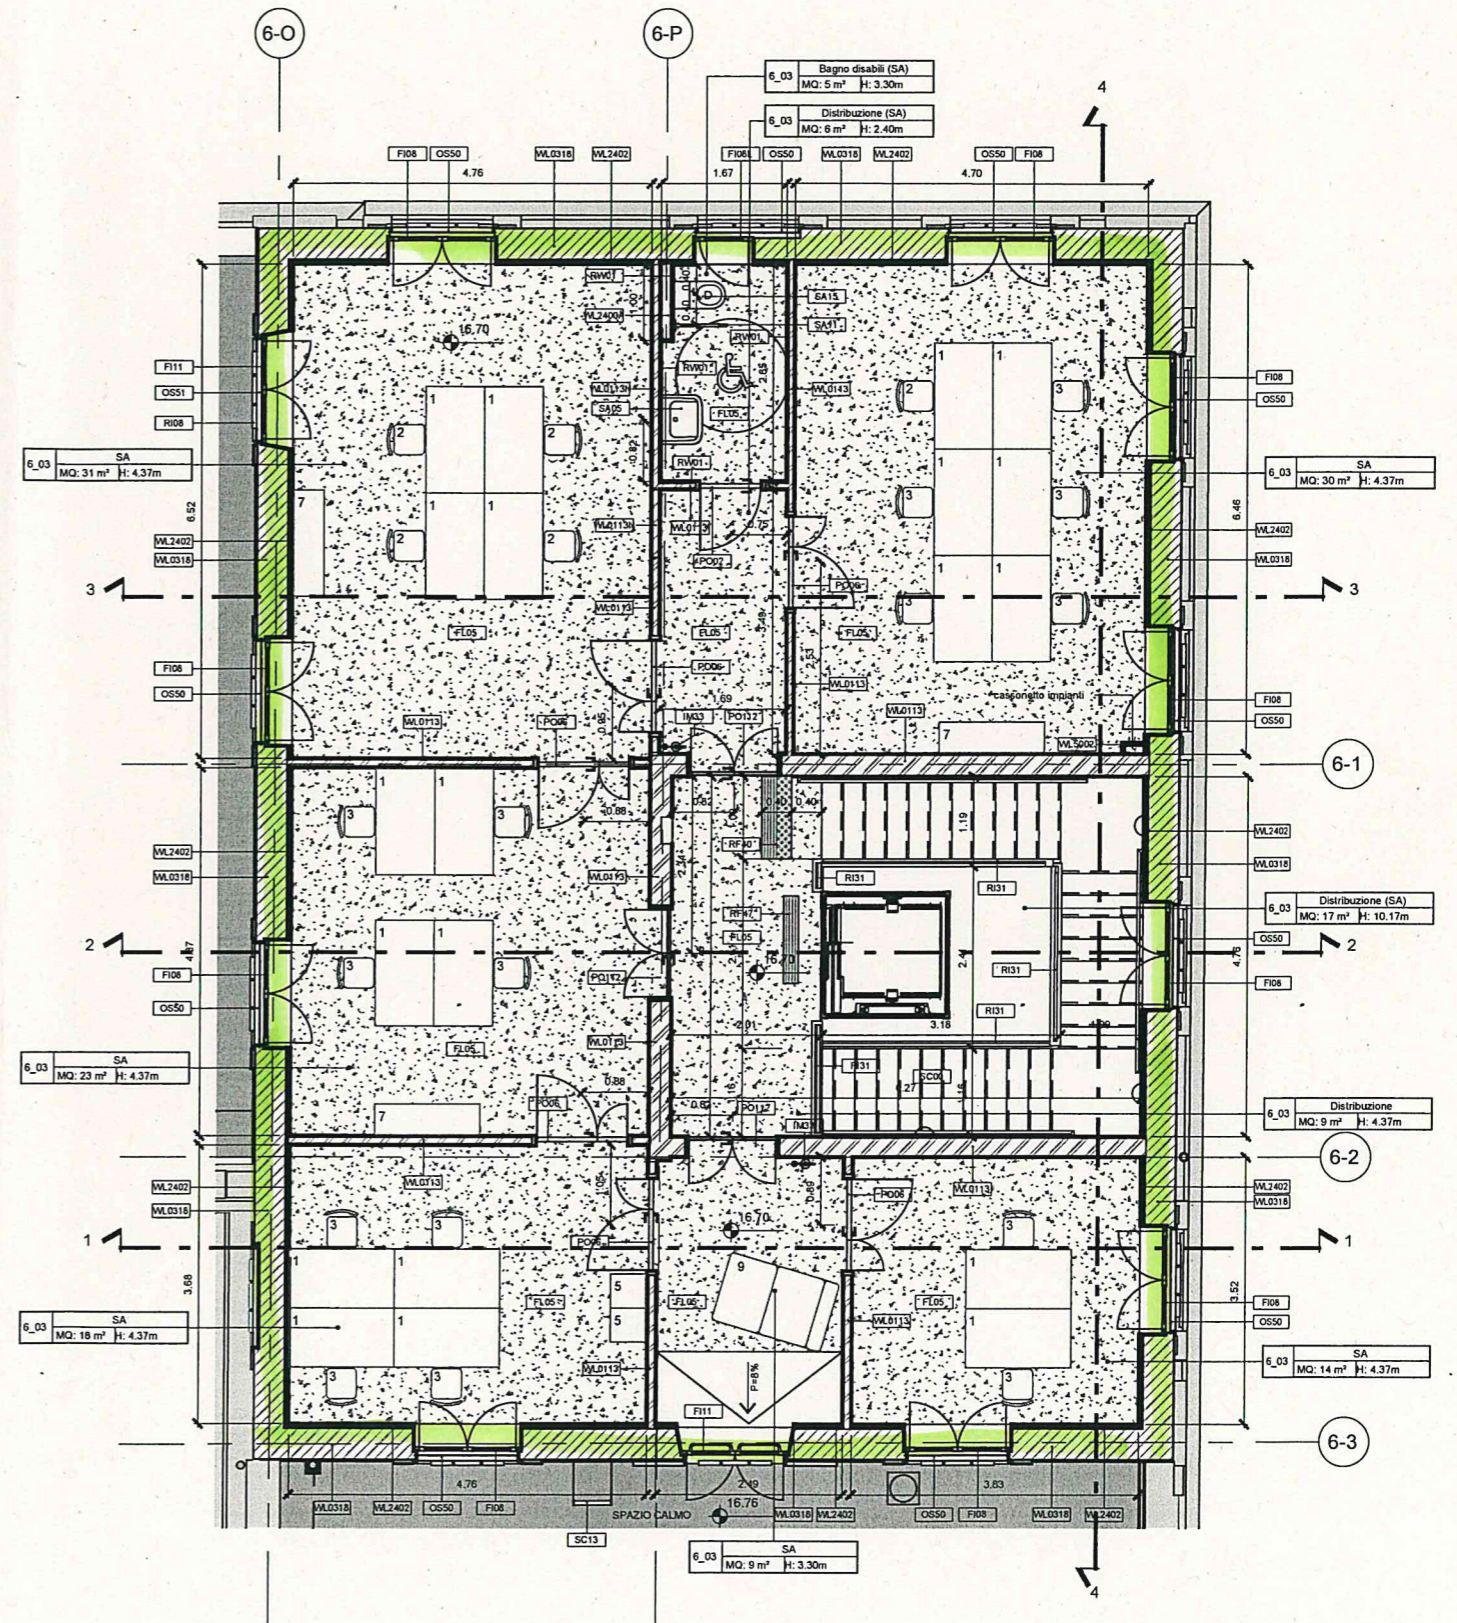

LOCALI CORSO SARDEGNA CIV. 67

 SPAZI ASSOCIAZIONE "B"

Superficie netta 61 mq

 SPAZI ASSOCIAZIONE "C"

Superficie netta 64 mq

 SPAZI CONDIVISI TRA ASS. "B" E "C"

Superficie netta 37 mq

LOCALI CORSO SARDEGNA CIV. 67

PIANO TERRA
SCALA 1:100

PIANO PRIMO
SCALA 1:100

LOCALI CORSO SARDEGNA CIV. 67

PIANO TERRA
SCALA 1:100

 SPAZI ASSOCIAZIONE "A"
Superficie netta 139 mq

 SPAZI CONDIVISI TRA ASS. "A", "B" E
Superficie netta 76 mq

PIANO TERRA AMMEZZATO
SCALA 1:100