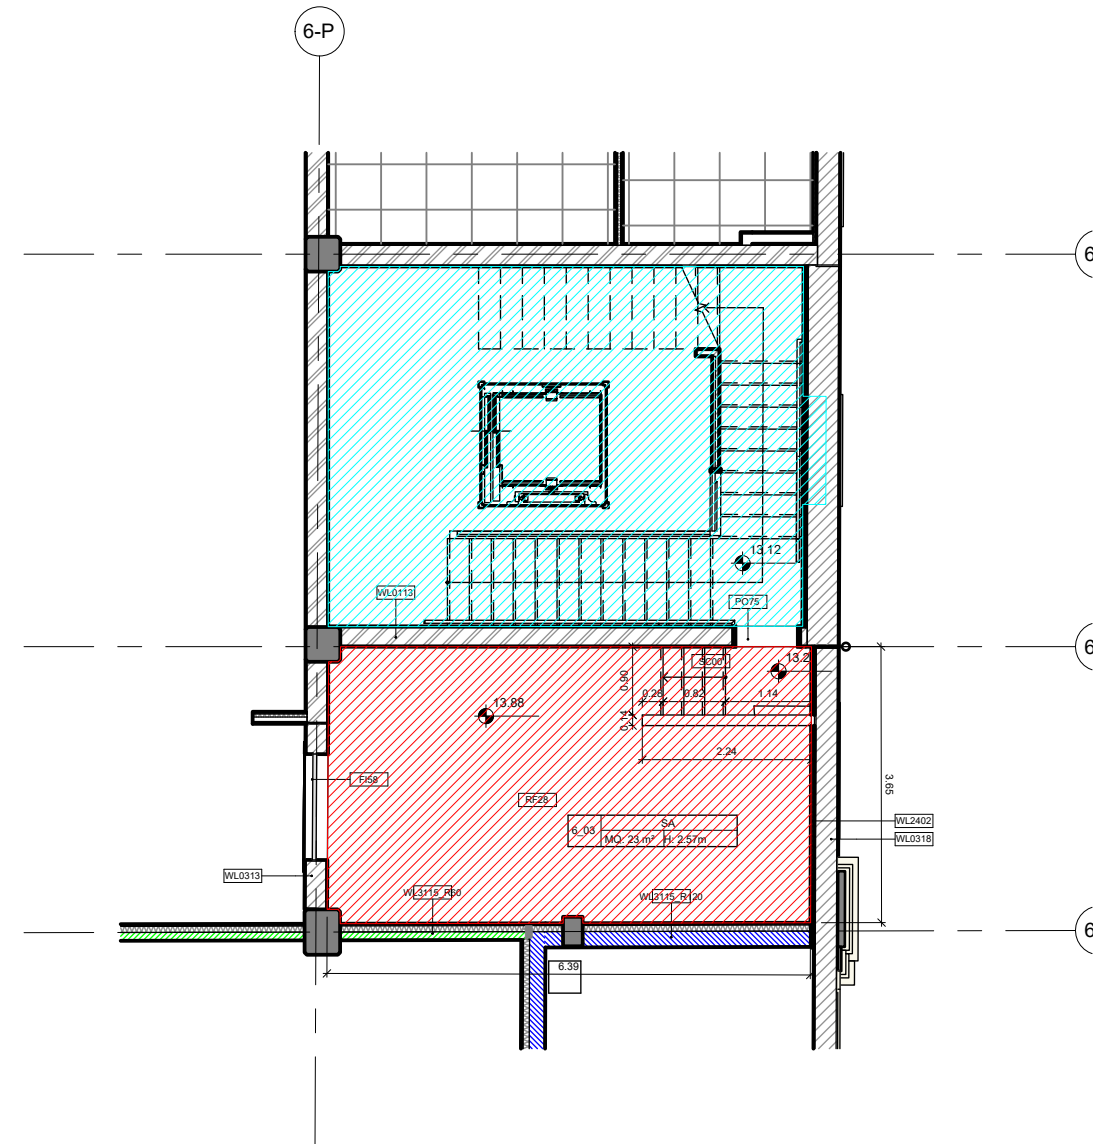

LOCALI CORSO SARDEGNA CIV. 67

 SPAZI ASSOCIAZIONE "B"

Superficie netta 61 mq

 SPAZI ASSOCIAZIONE "C"

Superficie netta 64 mq

 SPAZI CONDIVISI TRA ASS. "B" E "C"

Superficie netta 37 mq

LOCALI CORSO SARDEGNA CIV. 67

PIANO TERRA
SCALA 1:100

PIANO PRIMO
SCALA 1:100

LOCALI CORSO SARDEGNA CIV. 67

PIANO TERRA
SCALA 1:100

 SPAZI ASSOCIAZIONE "A"
Superficie netta 139 mq

 SPAZI CONDIVISI TRA ASS. "A", "B" E
Superficie netta 76 mq

PIANO TERRA AMMEZZATO
SCALA 1:100