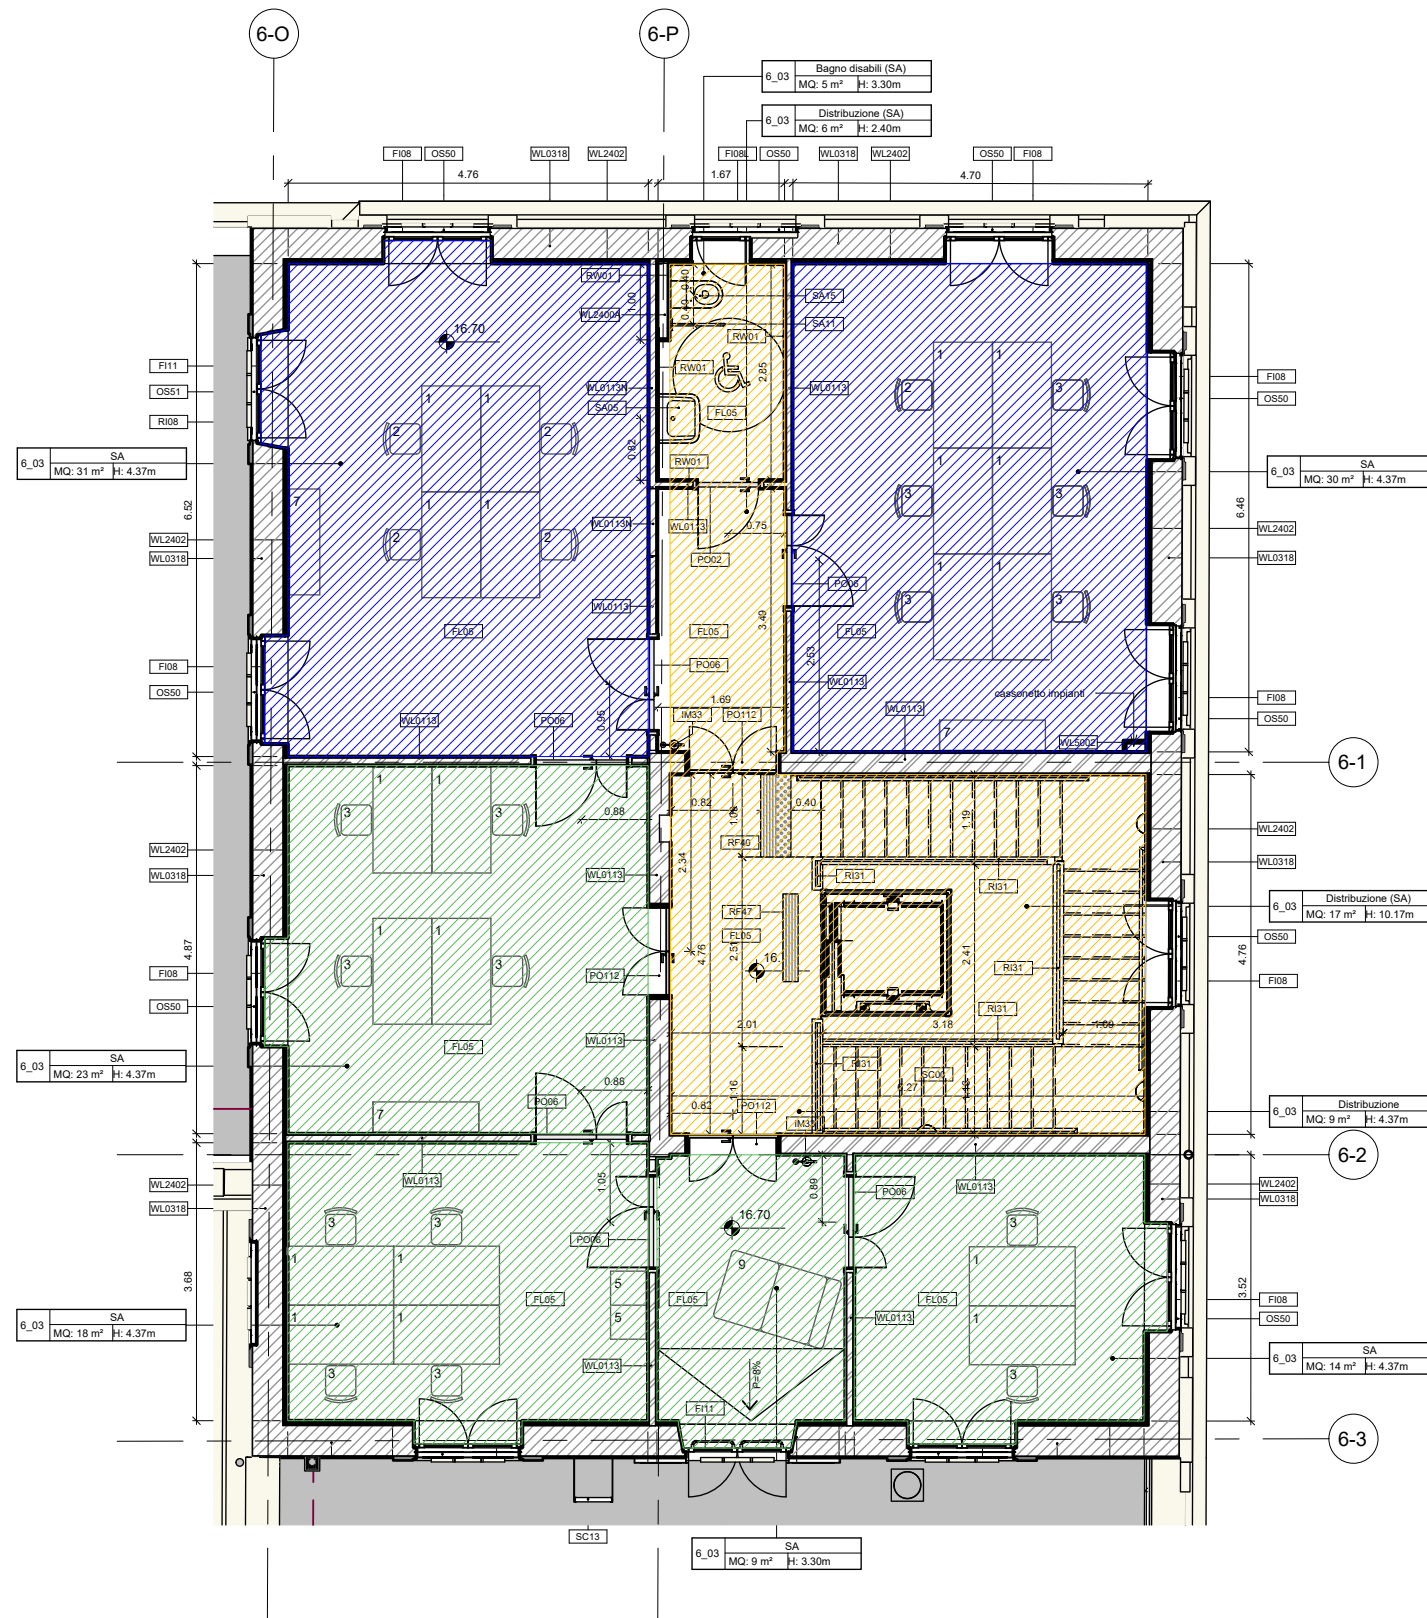

LOCALI CORSO SARDEGNA CIV. 67

 SPAZI ASSOCIAZIONE "B"

Superficie netta 61 mq

 SPAZI ASSOCIAZIONE "C"

Superficie netta 64 mq

 SPAZI CONDIVISI TRA ASS. "B" E "C"

Superficie netta 37 mq

LOCALI CORSO SARDEGNA CIV. 67

PIANO TERRA
SCALA 1:100

PIANO PRIMO
SCALA 1:100

LOCALI CORSO SARDEGNA CIV. 67

PIANO TERRA
SCALA 1:100

 SPAZI ASSOCIAZIONE "A"
Superficie netta 139 mq

 SPAZI CONDIVISI TRA ASS. "A", "B" E
Superficie netta 76 mq

PIANO TERRA AMMEZZATO
SCALA 1:100