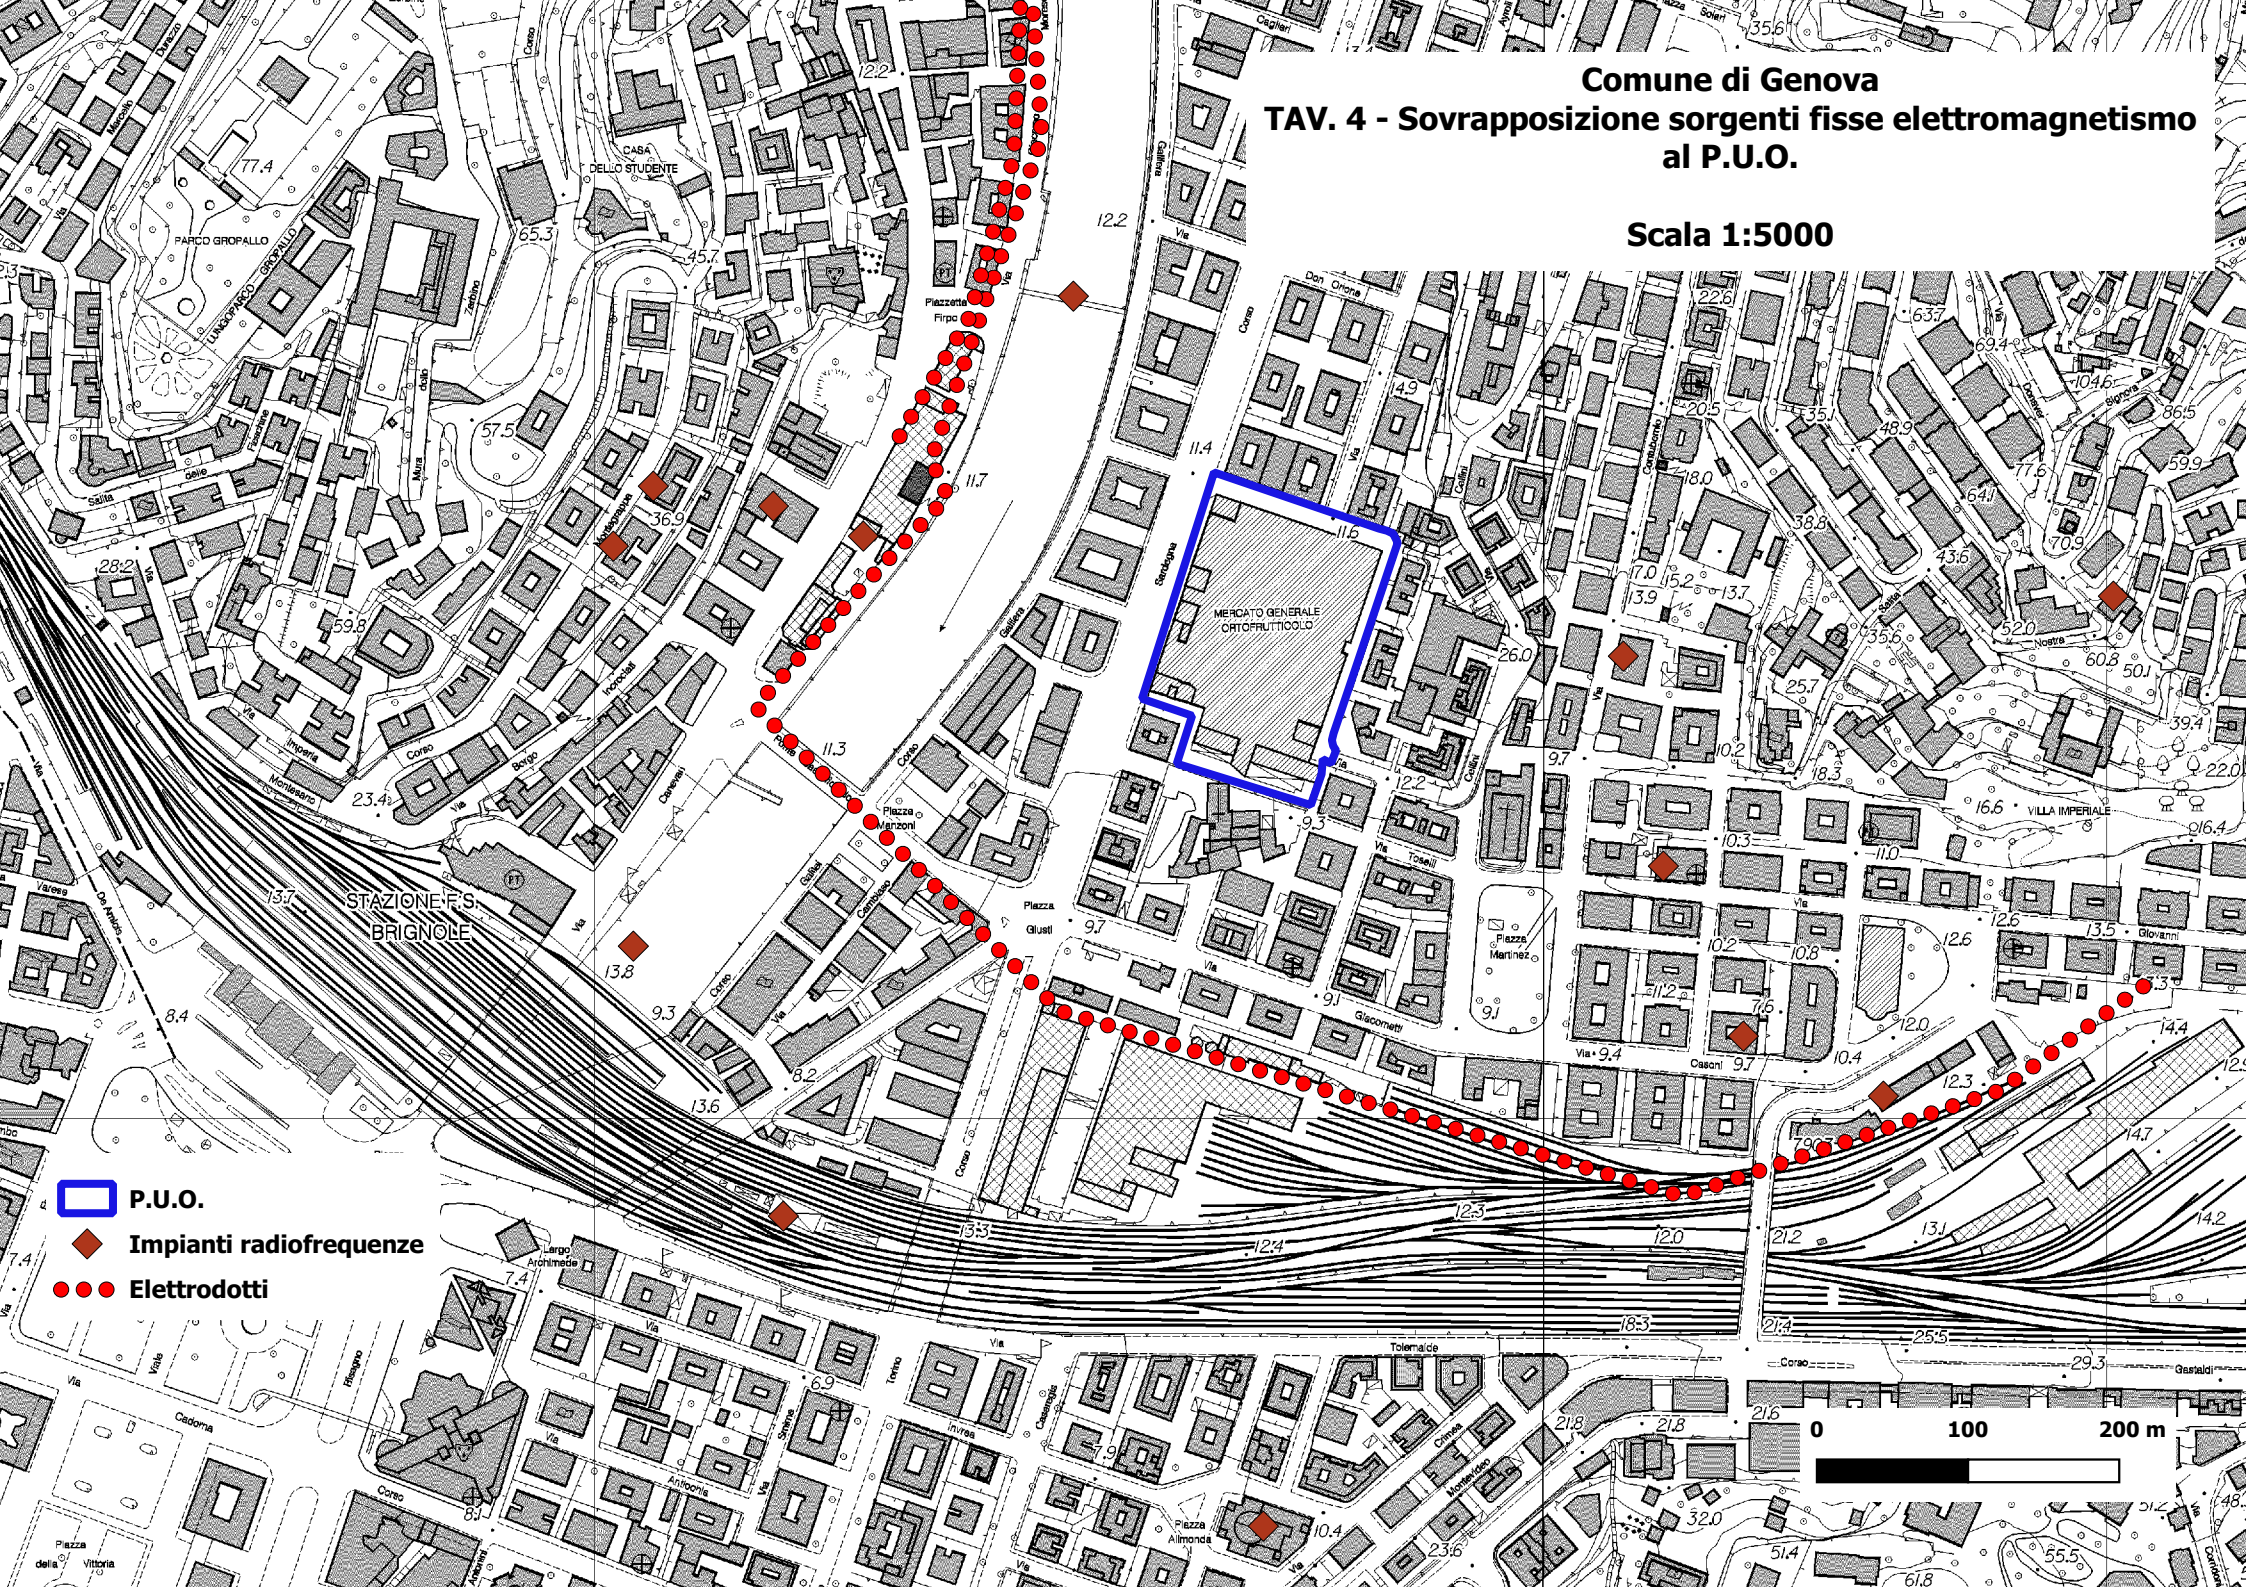

Comune di Genova  
TAV. 4 - Sovrapposizione sorgenti fisse elettromagnetismo  
al P.U.O.

Scala 1:5000

-  P.U.O.
-  Impianti radiofrequenze
-  Elettrodotti