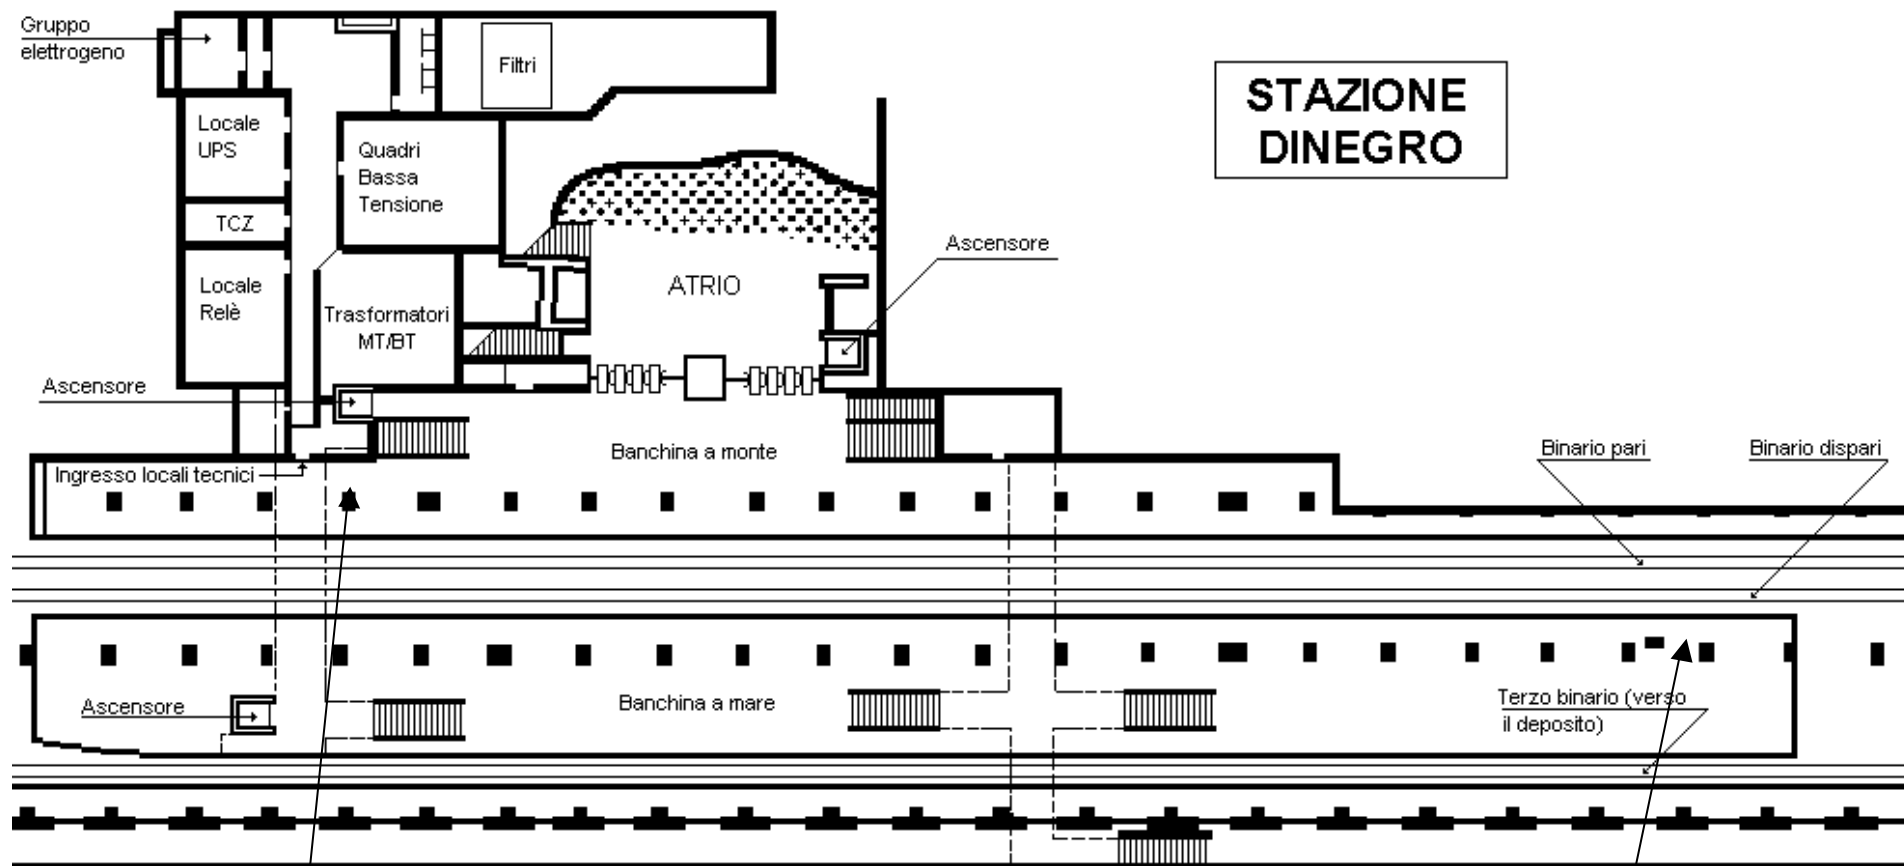

**STAZIONE
DINEGRO**

STAZIONE DINEGRO BANCHINE