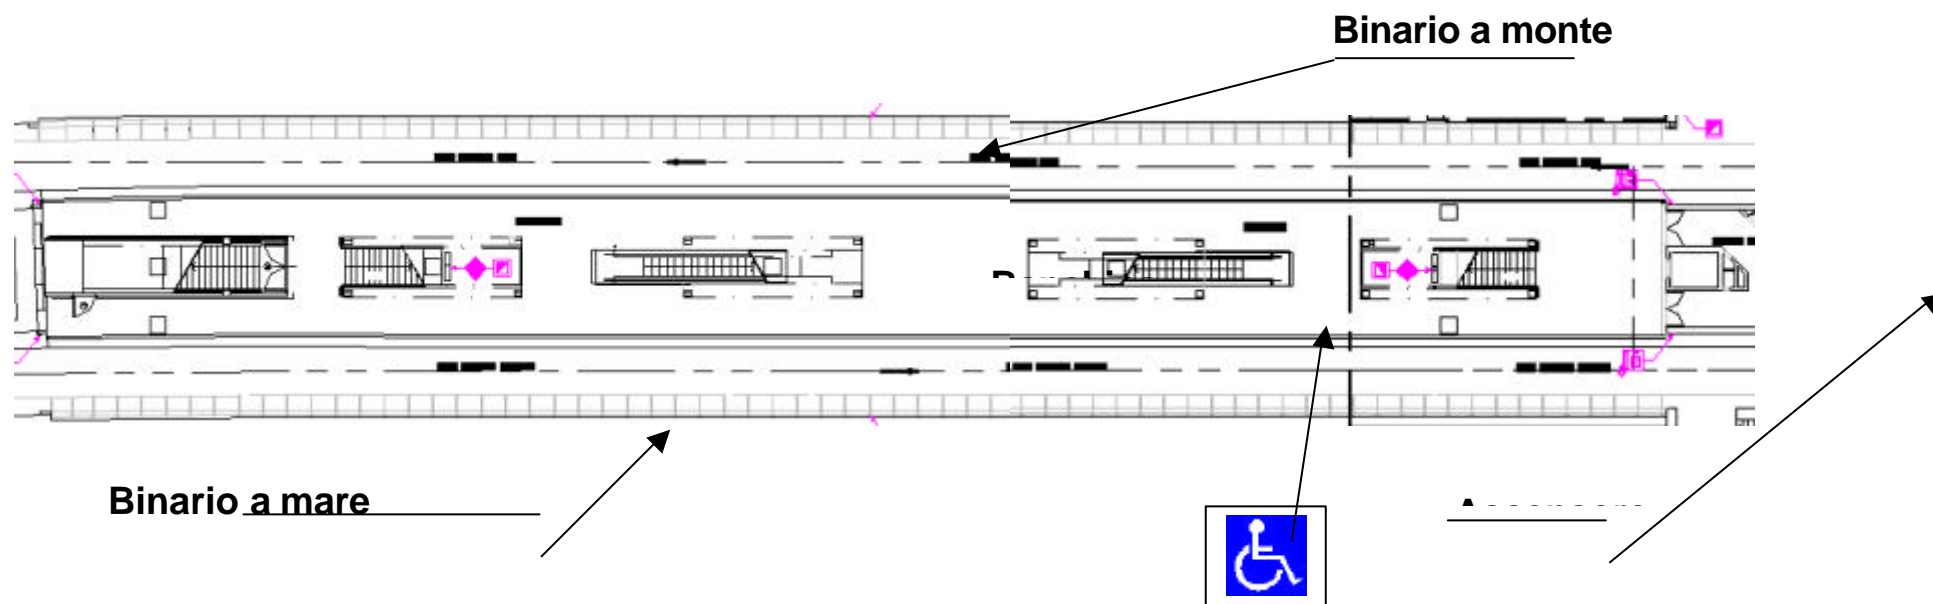

BRIN

LATO MARE (Binario 1)	LATO MONTE (Binario 2)
7 metri a destra uscendo dall'ascensore; attaccata alla ringhiera.	7 metri a destra uscendo dall'ascensore; attaccata alla ringhiera.

DINEGRO

LATO MARE (Binario 1)	LATO MONTE (Binario 2)
2 metri prima delle righe di arresto treno. Attaccata al pilastro	10 metri prima delle righe di arresto treno. Attaccata al pilastro.

PRINCIPE

LATO MARE (Binario 1)
A fianco della scala mobile lato levante. Attaccata alla ringhiera.

DARSENA

LATO MARE (Binario 1)
A fianco della scala mobile lato levante. Attaccata al pilastro.

S. GIORGIO

LATO MONTE (Binario 1)
A lato della scala mobile lato levante. Attaccata alla ringhiera.

SARZANO SANT'AGOSTINO

LATO MARE (Binario 1)	LATO MONTE (Binario 2)
In banchina in uscita dall'ascensore	In banchina in uscita dall'ascensore

Direzione di Esercizio della Metropolitana - Ordine di Servizio

STAZIONE BRIN BANCHINE

**STAZIONE
DINEGRO**

STAZIONE DINEGRO BANCHINE

STAZIONE PRINCIPE

Direzione di Esercizio della Metropolitana - Ordine di Servizio