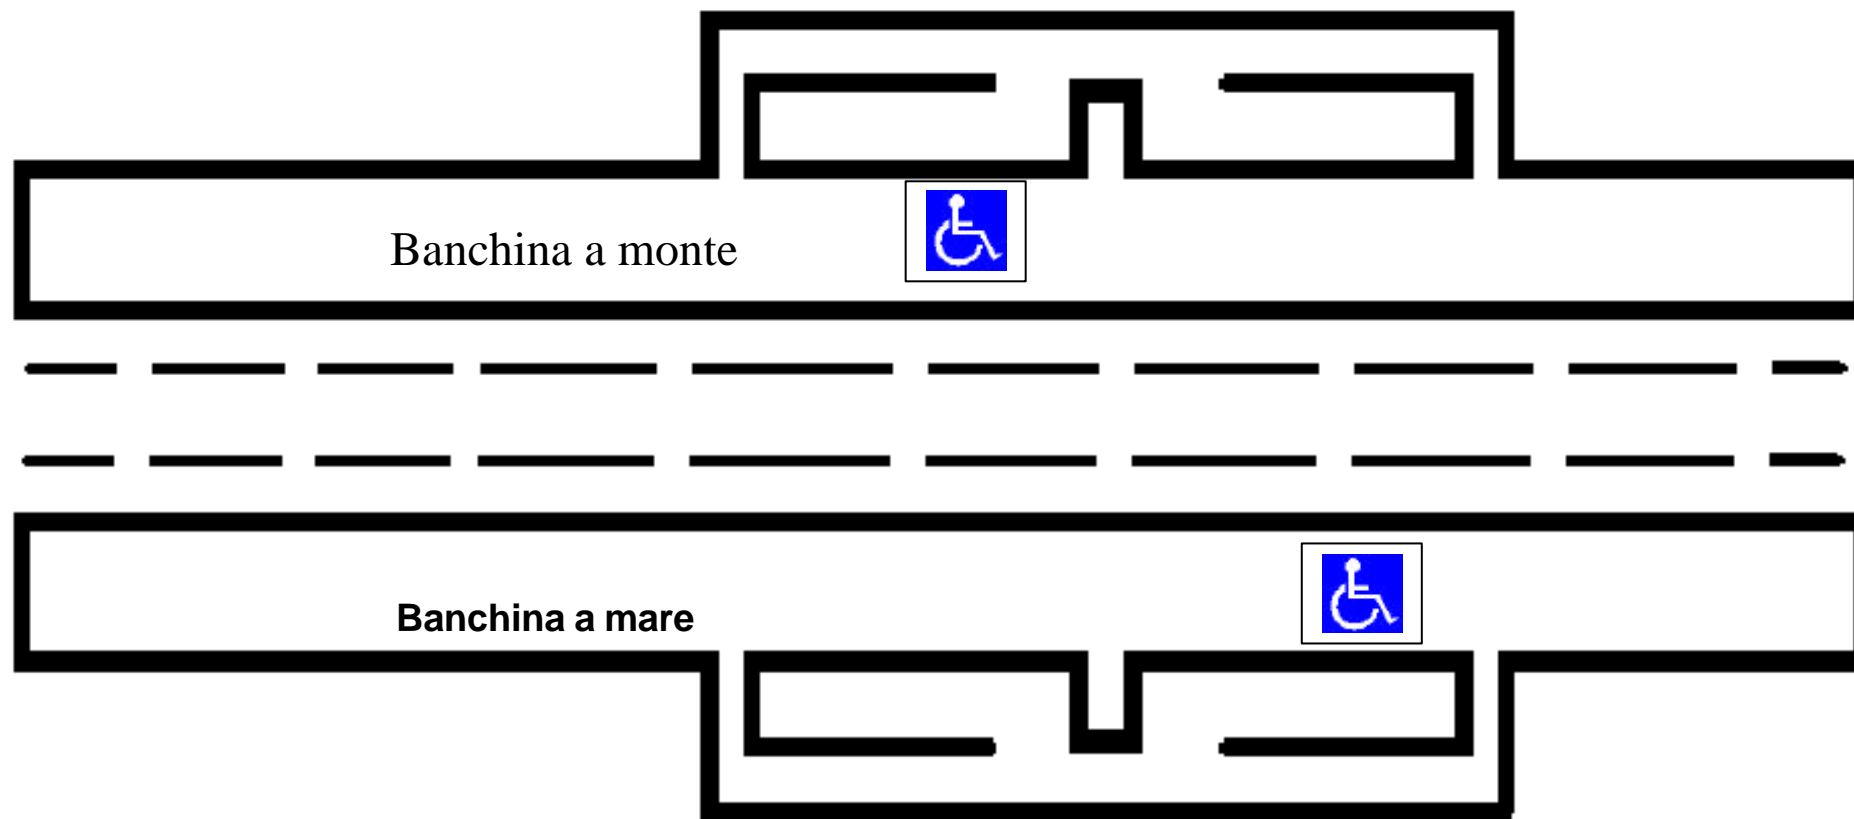

Direzione di Esercizio della Metropolitana - Ordine di Servizio

STAZIONE BRIN BANCHINE