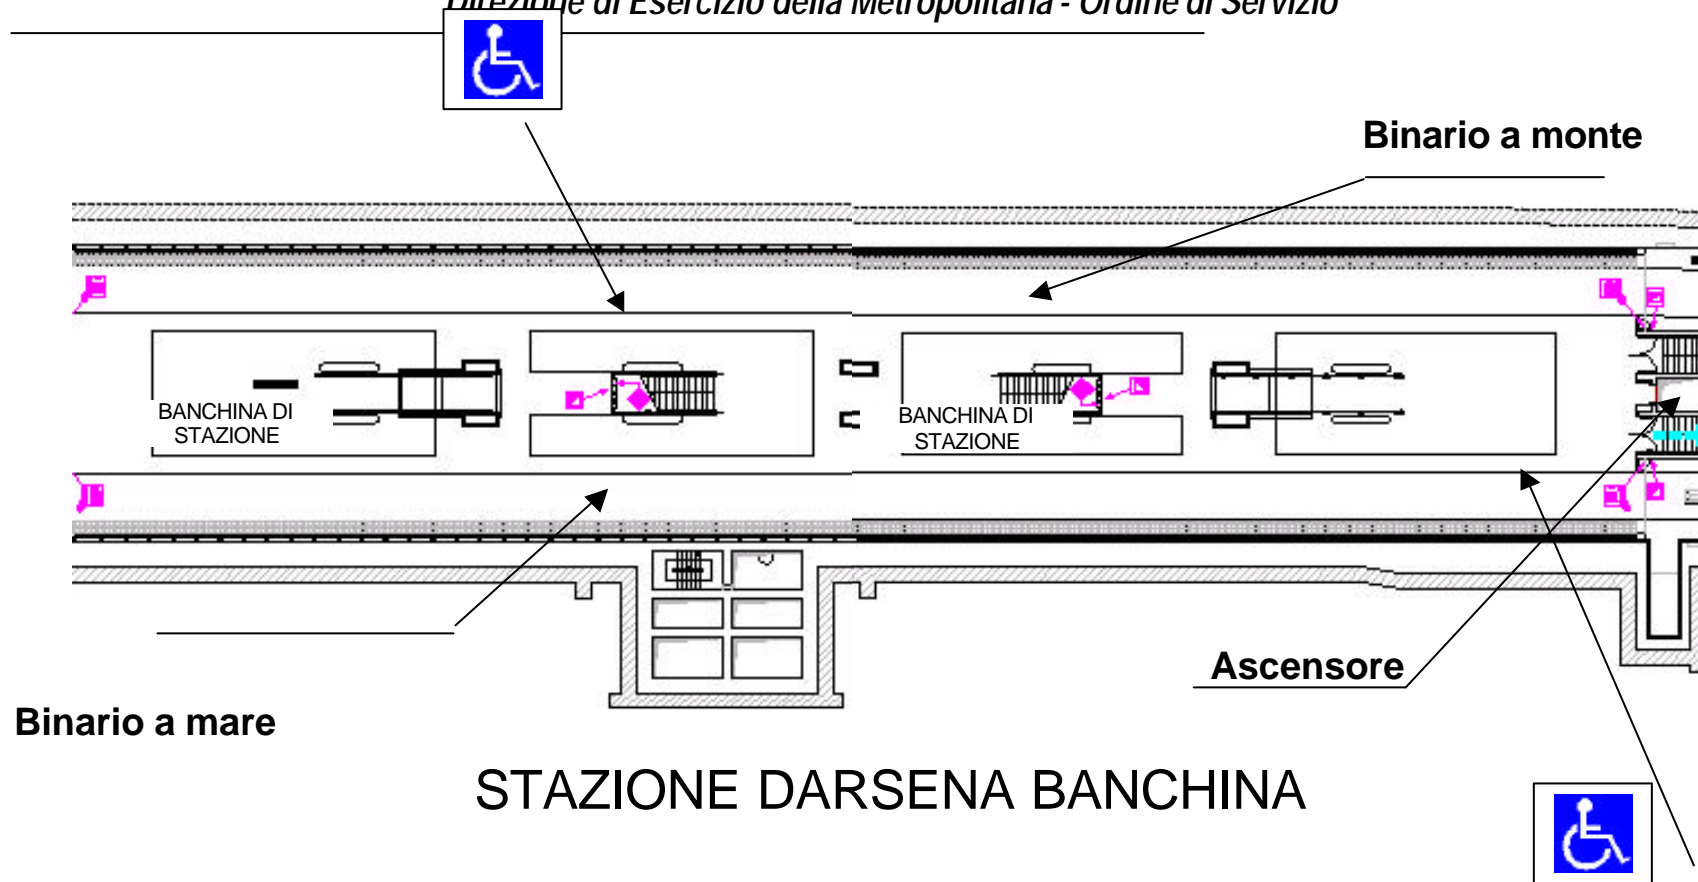

BRIN

LATO MARE (Binario 1)	LATO MONTE (Binario 2)
7 metri a destra uscendo dall'ascensore; attaccata alla ringhiera.	7 metri a destra uscendo dall'ascensore; attaccata alla ringhiera.

DINEGRO

LATO MARE (Binario 1)	LATO MONTE (Binario 2)
2 metri prima delle righe di arresto treno. Attaccata al pilastro	10 metri prima delle righe di arresto treno. Attaccata al pilastro.

PRINCIPE

LATO MARE (Binario 1)
A fianco della scala mobile lato levante. Attaccata alla ringhiera.

DARSENA

LATO MARE (Binario 1)
A fianco della scala mobile lato levante. Attaccata al pilastro.

S. GIORGIO

LATO MONTE (Binario 1)
A lato della scala mobile lato levante. Attaccata alla ringhiera.

SARZANO SANT'AGOSTINO

LATO MARE (Binario 1)	LATO MONTE (Binario 2)
In banchina in uscita dall'ascensore	In banchina in uscita dall'ascensore

Direzione di Esercizio della Metropolitana - Ordine di Servizio

STAZIONE BRIN BANCHINE

**STAZIONE
DINEGRO**

STAZIONE DINEGRO BANCHINE

STAZIONE PRINCIPE

Direzione di Esercizio della Metropolitana - Ordine di Servizio